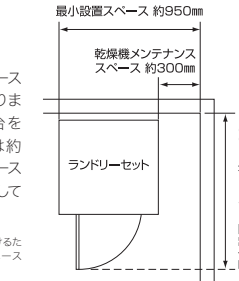

小型コインランドリー機器だからこそ、実現できることがあります。

高い洗浄力を維持したスピード洗濯、簡単設置&省スペースのコンパクトボディ。寮・病院・ビジネスホテルなどに最適な小型コインランドリー機器は、オーナーさまにも利用者さまにも、きっと満足いただける快適空間をお届けします。

さまざまな施設におすすめします

1m²プラン

ホテル 施設 病院 など

わずかなスキマに1台から大活躍

階段室の踊り場や、フリースペースなどのちょっとしたスキマはありませんか？ランドリーセット1台を設置する場合、必要な床面積は約70×70cm*。見逃していたスペースを、便利なランドリーコーナーとして活用できます。