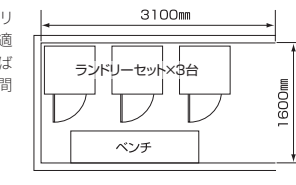

清潔・便利な機能性と使いやすさ、省エネと耐久性を両立した充実のラインナップ。

全自動洗濯機 MCW-C70L 希望小売価格 235,000円(税抜)/MCW-C50L 希望小売価格 165,000円(税抜)

洗濯終了後もフタをロックをして、洗濯物の盗難を防ぐ

安心ロック機能

洗濯スタート後、1分以内に希望の暗証番号を入力し設定すれば、設定を解除するまで、フタをロックすることができるので、他人に洗濯物を見られたり、触られたりしないので安心です。もちろん洗濯物の盗難も防げます。

洗濯槽をシャワーで洗い流してキレイに

槽洗浄ボタン

洗濯物を投入前に、槽洗浄ボタンを押すと、シャワーで洗濯・脱水槽を洗うのでキレイな洗濯槽で洗濯できます。

導入施設のシステムと連動が可能に

外部システム接続端子内蔵

外部システムとの接続端子内蔵。施設のVODシステムやキャッシュレス決済システムに接続できるので、お客様の満足度の向上につなげることができます。

1. ●循環ジェット水流 (MCW-C70Lのみ)
   ●高濃度クリーン洗浄
   ●新アンバランス制御

その他の特長

衣類乾燥機 MCD-CK50L 希望小売価格 142,000円(税抜)

洗濯終了後もドアをロックして、洗濯物の盗難を防ぐ

安心ロックユニット(別売)

乾燥スタート後、1分以内に希望の暗証番号に設定しロックすれば、設定を解除するまで、ドアをロックすることができるので、他人に洗濯物を見られたり、触られたりしないので安心です。もちろん洗濯物の盗難も防げます。

静電気を抑える

ステンレスドラム

ディンプル(凸凹)加工により、衣類とドラムの摩擦が抑えられるので、静電気の発生を抑制します。

目詰まりがひと目で分かる

フィルター目詰まりサイン

導入施設のシステムと連動が可能に

外部システム接続端子内蔵

外部システムとの接続端子内蔵。施設のVODシステムやキャッシュレス決済システムに接続できるので、お客様の満足度の向上につなげることができます。

ガス乾燥機 HCD-3056GC 希望小売価格 560,000円(税抜)

操作手順をナビゲート

分かりやすいピクト(絵)表示

投入料金や残時間がハッキリわかる

大型LED表示

たっぷり収納

コインボックス

100円硬貨を500枚収納できるコインボックスで、集金頻度を抑えられます。

キャッシュレスキットを取付けるだけで、今までの現金払いにキャッシュレス決済を追加できます。

キャッシュレス決済アプリ「AQ-Connectランドリー」

※ iPhone、Android対応

■利用者メリット

- ●領収書の発行が可能です。
  ※キャッシュレス決済分のみ、ご指定のメールアドレスに領収書(PDF)を送付することができます。
- ●決済ブランドのポイント還元が受けられます。
- ●残時間(目安)の確認ができます。
- ●多言語に対応しています。
  (日本語、英語、中国語(簡体)、韓国語、ウクライナ語、スペイン語、ポルトガル語)

■導入施設メリット

- ●管理者アプリで現金回収の記録を残すことが可能です。
  ※Android限定
- ●管理者WEBサイトで稼働状況の確認、料金設定や売上管理も可能です。
- ●両替や小銭の管理が減り、人件費を削減できます。
- ●多言語対応によるインバウンド需要が見込めます。

決済ブランドについて

※各決済ブランド毎に決済手数料が掛かります。

●QRコード

●クレジットカード