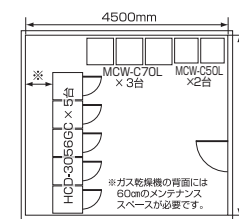

ガスだから、厚手衣類も余裕のパワフル乾燥

ガス供給、排気ダクトの設置が可能なら、ガス乾燥機がおすすめです。バスタオルなども、パワフルスピード乾燥！短時間乾燥で、利用者さまの「使いたい」を引き出します。

手軽に清潔、何より便利

いつでも洗濯できる安心感。その安心感は利用者さまの満足感へ、さらには施設に対する信頼感へとつながっていきます。

ランドリー機能集約で経費削減

ランドリースペースを設ければ、各部屋の洗濯機や物干しの設置が不要に。スペースの有効利用と設備費用の削減を実現します。

省スペースで簡単設置

コンパクトサイズだからわずかなスペースにも設置可能。電源と給排水をつなぐだけで、セッティングも簡単です。

設置台数の目安

1m²(1台)のランドリーセットで寮なら約10人、病院なら約20人分をカバー。業務用ならではの耐久力で、タフな使用もこなします。