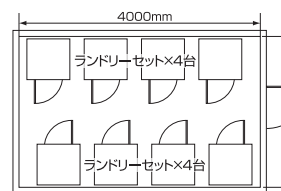

5m²プラン

ホテル 病院 学生寮 など

3台あれば、いつでも使えるランドリーエリアに
ビジネスホテルや、クリニックなどの施設に最適なプラン。3セットあれば利用者さまの待ち時間も少なく、効率的です。

10m²プラン

社員寮 学生寮 病院 など

10m²で立派なランドリールームが完成

1~2日分の洗濯物をさっと洗濯・乾燥できる8台分のランドリーセットが設置可能。寮なら入居者約80人分、病院なら患者約160人分をカバーできます。