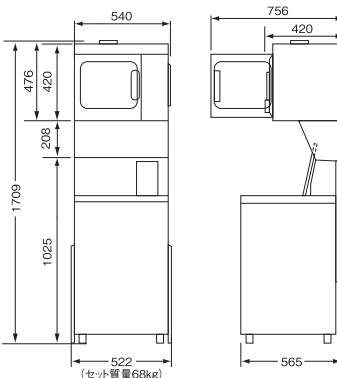

MCW-W7C MCD-D7C

※1 別売の「50円メカ」を使用すれば150円、250円、350円の設定もできます。別売のコントロール機構完成Bで押しボタン式にも変更可能です(18ページ参照)。
※2 別売のコントロール機構完成Cで押しボタン式にも変更可能です(18ページ参照)。
★別売部品の取付や時間変更・料金設定などを行なう場合は、別売の「特殊ドライバ」が必要で(部品コード:S-005900 希望小売価格3,500円(税抜)ハイアールジャパンセルズ(株)扱い)