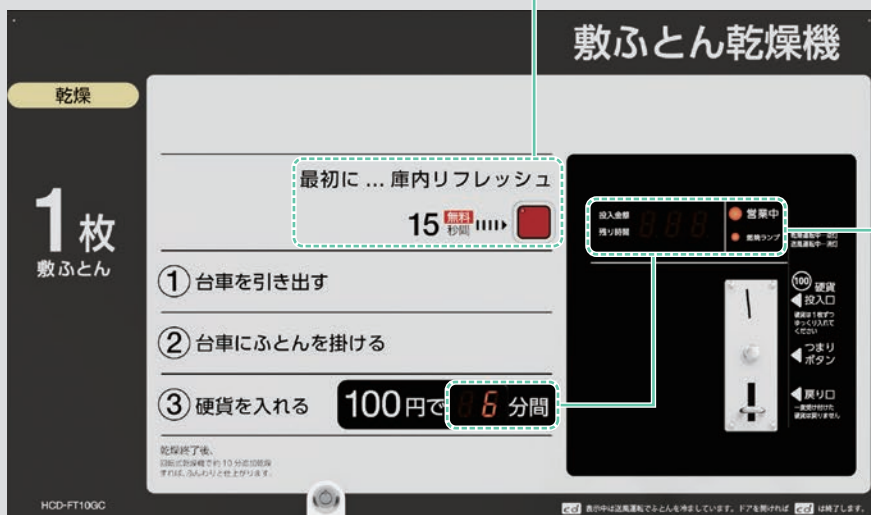

※1 HCD-6147GCのみ

FUTON DRYER

敷ふとん乾燥機

敷ふとん専用ガス乾燥機。敷ふとんが効率よく短時間で乾きます。

HCD-FT10GC
○ シルキーホワイト

品番	HCD-FT10GC
乾燥容量	敷ふとんシングル1枚
希望小売価格 (税抜)	2,040,000円
庫内リフレッシュ	●
音声ガイダンス機能	●
クールダウン	●
右開きドアに変更	●
使用硬貨	100円
コイン収納枚数	500枚
使用時間切替	1~30分まで1分単位/100円
電源	三相200V (50/60Hz共用)
定格消費電力	1300W
熱源・消費量 (連続燃焼時)	LPガス 20.5kW (約1.46kg/h)
最大風量	14.5m ³ /分
配管	排気 Φ200
	ガス 15A (Rc1/2)
外形寸法	幅696×奥行1,389×高さ1,825mm
製品質量	約400kg
PSE	対象外

■寸法図(単位mm)

音声ガイド付きで、シンプルで分かりやすい操作部

運転前にクリーンアップ「庫内リフレッシュ」

敷ふとんを入れる前にボタンを押すと、庫内に残っているホコリや小さなゴミを取り除くと同時に空気を入れ換え清潔感アップ。

大きく見やすいLED表示

投入金額・残時間をより見やすく、分かりやすく表示。大きなLED表示を採用しました。

音声ガイダンス機能

次の操作を音声で教えてくれるので、初めての方でも迷わず使用できます。