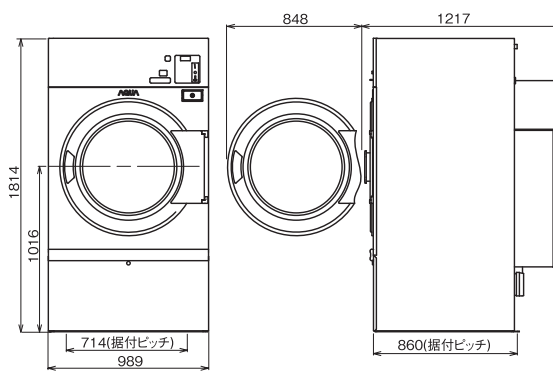

■寸法図(単位mm)

HCD-6147GC

HCD-3257GC

HCD-3147GC/3087GC ※()は、HCD-3087GCです。

Iconicシリーズ/全自動洗濯乾燥機

洗濯/乾燥方式	回転ドラム式/ガス式						
	品番	HWD-7347AGC	HWD-7347AGCO	HWD-7277GC	HWD-7277GCO	HWD-7177AGC	HWD-7177AGCO
カラー	(WT)スノーホワイト	(WT)スノーホワイト	(WT)スノーホワイト	(WT)スノーホワイト	(WT)スノーホワイト	(WT)スノーホワイト	(WT)スノーホワイト
洗濯/乾燥容量(乾燥布質量)	34.0kg/23.0kg		27.0kg/16.0kg		17.0kg/10.0kg		
ドラム容積	約337L		約271L		約169L		
希望小売価格(税抜)	3,520,000円	3,620,000円	3,000,000円	3,050,000円	2,120,000円	2,170,000円	
衣類除菌機能	除菌すぎ*	micro ozone	—	micro ozone	—	micro ozone	
運転コースマルチ設定機能	●	●	●	●	●	●	
運転コースカード差替え	●	●	●	●	●	●	
ドラム洗浄機能	●	●	●	●	●	●	
音声ガイダンス機能	●	●	●	●	●	●	
少量洗濯乾燥コース	●10kg(時短コース)	設定可能	●7kg(乾燥布重量)	設定可能	●4kg(乾燥布重量)	設定可能	
洗剤・柔軟剤自動投入	●	●	●	●	●	●	
お湯洗い	●	●	●	●	●	●	
ウォーターハンマー防止給水バルブ	●	●	●	●	●	●	
自動投入	2個(最大5個まで追加可能)	2個(最大5個まで追加可能)	2個(最大5個まで追加可能)	2個(最大5個まで追加可能)	2個(最大5個まで追加可能)	2個(最大5個まで追加可能)	
使用硬貨	100円、500円	100円、500円	100円、500円	100円、500円	100円、500円	100円、500円	
コイン収納枚数	500枚(100円硬貨のみの場合)	500枚(100円硬貨のみの場合)	500枚(100円硬貨のみの場合)	500枚(100円硬貨のみの場合)	500枚(100円硬貨のみの場合)	500枚(100円硬貨のみの場合)	
使用料金の切換	100~3000円、100円単位	100~3000円、100円単位	100~3000円、100円単位	100~3000円、100円単位	100~3000円、100円単位	100~3000円、100円単位	
電源	三相200V(50/60Hz共用)	三相200V(50/60Hz共用)	三相200V(50/60Hz共用)	三相200V(50/60Hz共用)	三相200V(50/60Hz共用)	三相200V(50/60Hz共用)	
定格消費電力(W)	2200(脱水時)	1280(脱水時)	1080(脱水時)	1080(脱水時)	1080(脱水時)	1080(脱水時)	
消費電力量(Wh)	990(洗濯乾燥標準時)	707(洗濯乾燥標準時)	379(洗濯乾燥標準時)	379(洗濯乾燥標準時)	379(洗濯乾燥標準時)	379(洗濯乾燥標準時)	
標準使用水量(L)	約360	約259	約169	約169	約169	約169	
LPガス(kW/kg/h)	24.4(約1.75)	20.9(約1.49)	12.4(約0.89)	12.4(約0.89)	12.4(約0.89)	12.4(約0.89)	
熱源・消費量(連続燃焼時)	都市ガス13A(kW(kcal/h))	24.4(約20,990)	20.9(約18,000)	20.9(約18,000)	12.4(約10,700)	12.4(約10,700)	
都市ガス12A(kW(kcal/h))	22.6(約19,400)	19.4(約16,700)	11.4(約9,800)	11.4(約9,800)	11.4(約9,800)	11.4(約9,800)	
配管口径	排水(mm)	φ200	φ200	φ200	φ150	φ150	
給水/給湯	20A(3/4B)	20A(3/4B)	20A(3/4B)	20A(3/4B)	20A(3/4B)	20A(3/4B)	
排水(mm)	89(呼び径75)	89(呼び径75)	89(呼び径75)	89(呼び径75)	89(呼び径75)	89(呼び径75)	
ガス	15A(Rc1/2)	15A(Rc1/2)	15A(Rc1/2)	15A(Rc1/2)	15A(Rc1/2)	15A(Rc1/2)	
最大風量(m³/分)	17.0	12.8	7.8	7.8	7.8	7.8	
運転目安時間(分)	約60(洗濯乾燥標準コース)	約60(洗濯乾燥標準コース)	約60(洗濯乾燥標準コース)	約60(洗濯乾燥標準コース)	約60(洗濯乾燥標準コース)	約60(洗濯乾燥標準コース)	
ドラム	直径×奥行(mm)	860×580	800×540	650×510	650×510	650×510	
洗いすぎ	38	40	45	45	45	45	
脱水	770	800	850	850	850	850	
乾燥	43	45	50	50	50	50	
外形寸法(mm)	幅1,074×奥行1,439×高さ2,004	幅1,003×奥行1,209×高さ1,976	幅855×奥行1,202×高さ1,822	幅855×奥行1,202×高さ1,822	幅855×奥行1,202×高さ1,822	幅855×奥行1,202×高さ1,822	
製品質量	約940kg	約955kg	約697kg	約711kg	約505kg	約513kg	
(一財)日本ガス機器検査協会形式認証品	●	●	●	●	●	●	
PSE	対象外	対象外	対象外	対象外	対象外	対象外	