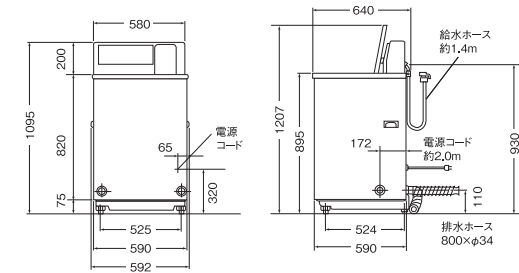

*当社調べ

■寸法図(単位:mm)

HCW-5227C/5177AC ※()はHCW-5177ACです。

HCW-5108C

MCW-C70L

MCW-C50L

※1 別売の「50円メカ」を使用すれば150円、250円、350円の設定もできます。
 ※2 別売のコントロール機構完成Bで押しボタン式にも変更可能ですが(18ページ参照)。
 ※3 別売部品の取付や時間変更・料金設定などを行う場合は、別売の「特殊ドライバー」が必要。
 (部品コード:S-005900 希望小売価格3,500円(税抜)ハイアールジャパンセールス(株)扱い)