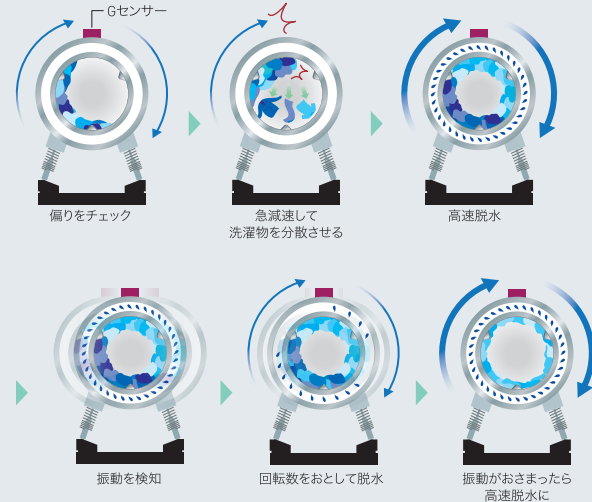

強化防振構造

NEW バランス制御 (HWD-7347AGC/7347AGCO)

NEW Gバランス制御 (HWD-7277GC/7277GCO/7177AGC/7177AGCO)

乾きムラを抑えてふっくら「熱風路ドラム」

(HWD-7347AGC/7347AGCO)

熱風が前面投入口の右上からドラム内に直接入るので、ドラム回転を加えることにより、ドラム内の隅々まで素早く熱風をいきわたらせることができるため、スピード乾燥できます。

ドラムと熱風の動き

(HWD-7277GC/7277GCO/7177AGC/7177AGCO)

熱風がドラムと外槽間を通してドラムの穴からドラム内に入るので、ドラム反転制御により、満遍なく熱を伝えやさしくふっくら仕上がります。

ドラムと熱風の動き

洗濯物の出し入れのしやすさが向上

ランドリーカートや大きなランドリーバックなどからの洗濯物の出し入れもラクラクです。

乾燥風路の点検ができる「点検窓」

乾燥風路の途中に「点検窓」を設けることで、乾燥風路の点検ができるようになりました。