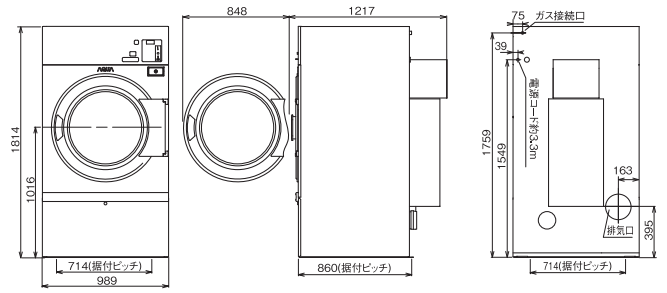

HCD-3257GC