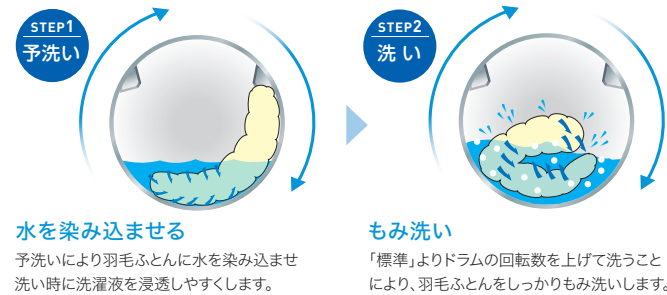

ドラム内の洗濯物の動きイメージ

ロングライフ設計

機器をより良い状態で、より長くお使いいただくために

メンテナンスフリー軸受

定期的な給油が不要です。

大きなゴミも詰まりにくい、大口径排水バルブ

排水口の口径が大きいAQUA独自の構造で、大きなゴミが詰まりにくく、安心です。

万一の時に備えた、安心機能

安心して洗濯乾燥機をご使用いただくために。AQUAの業務用ガス機器はすべて、一般財団法人日本ガス機器検査協会の形式認証(JIA形式認証)を取得しています。さらに、JIA防火性能評定の試験基準にも適合しているため、防火の観点から可燃物とされる壁とのすき間をあげずに設置が可能です。

集客力向上にも効果を発揮！オリジナルコース

敷ふとん専用コース 洗濯 乾燥 特許出願中

洗濯から乾燥まで自動運転。型崩れを抑え、押し洗い効果で敷ふとんの中まですっきり洗い、敷ふとんに適した乾燥行程で中綿までしっかり乾燥できます。
対象機器：HWD-7347AGC/7347AGCO

羽毛ふとん専用コース 洗濯 乾燥 特許取得

プロ洗浄で、羽毛ふとんをまるごとすっきり。「羽毛ふとん専用コース」で羽毛ふとんの中まで洗浄し乾燥できます。

ダニ 99.9%死滅 試験依頼先：株式会社ビオパル / 試験方法：テープに貼り付けた供試ダニを羽毛ふとんの中に10箇所設置し大型乾燥機で約30分乾燥 / 測定方法：24時間後の死滅したダニの数を計測

ダニアルゲン 97.1%除去 試験依頼先：株式会社ビオスタ / 試験方法：羽毛ふとん(サイズ 20cm×20cm)の中綿部にダニアルゲンを散布した汚染布団を、羽毛ふとんに縫い付けて洗濯 / 測定方法：サンドイッチELISA法による

敷ふとん専用コース 洗濯

型崩れを抑え、押し洗い効果で敷ふとんの中まですっきり。「敷ふとん専用コース」で洗濯後、敷ふとん乾燥機で乾燥することにより中綿までしっかり乾燥できます。
対象機器：HWD-7277GC/7277GCO/7177AGC/7177AGCO

ダニアルゲン 96.1%除去 試験依頼先：株式会社ビオスタ / 試験方法：敷ふとん(サイズ 20cm×20cm)の中綿部にダニアルゲンを散布した汚染布団を、敷ふとんに縫い付けて洗濯 / 測定方法：サンドイッチELISA法による