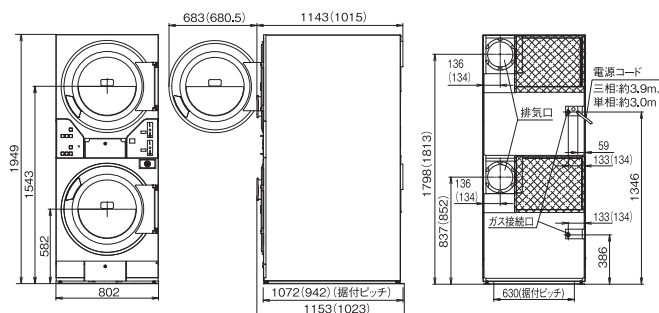

■寸法図(単位:mm)

HCD-6147GC/HCD-6096GC ※( )は、HCD-6096GCです。