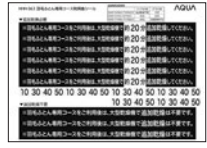

羽毛ふとん専用コース利用後シール(HHH-S63)

希望小売価格 4,000円(税抜) ●サイズ:ヨコ29.7×タテ21cm
羽毛ふとん専用コースの追加乾燥の要・不要をお知らせするシールです。