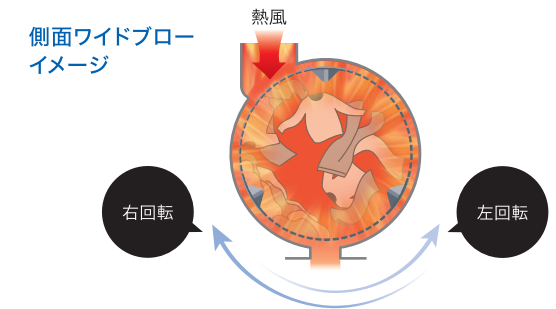

スタイリッシュなドアと前面板

分かりやすく使いやすい操作部

運転前にクリーンアップ ドラムリフレッシュ機能

洗濯物を入れる前にボタンを押すと、ドラム内に残っているホコリや小さなゴミを取り除くと同時に空気を入れ換えてくれるので、清潔感アップ。お客様は毎回気持ちよく使用できます。

大きく見やすいLED表示

投入金額・残時間をより見やすく、分かりやすく表示。従来機種との約2倍の大きさのLED表示を採用しました。

音声ガイダンス機能

次の操作を音声で教えてくれるので、初めての方でも迷わず使用できます。

ランニングコストを抑える、高効率乾燥。

乾きムラを抑えてふっくらスピード乾燥「側面ワイドブロー方式」

独自の効率的に洗濯物にムラなく熱風をあてる「側面ワイドブロー方式」。左上後方からの熱風がドラムと外槽間を通ってドラムの穴からドラム内に入るため、熱風が直接衣類にあたらずドラム内の隅々までいきわたります。さらにドラム反転制御により、衣類に満遍なく熱を伝えることができるためランニングコストを抑えながら衣類にやさしくふっくら仕上がります。

乾かす物に合わせて選べる乾燥温度

「標準」の他に、デリケートな衣類の傷みを抑える「低温」、厚手の衣類や乾きにくいものに適した「高温」を採用。用途に合わせて3つの乾燥温度が選べます。

HCD-3257GCのオプションボタン

HCD-6147GCのオプションボタン

メンテナンスもラクラク

今まで奥に傾いて取付けていたリントフィルターを手前に傾けて取付けることで、フィルター掃除やお手入れがカンタンになりました。

当社従来機種