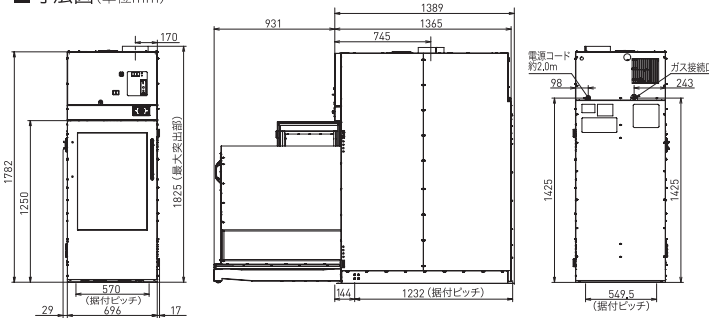

■寸法図(単位mm)