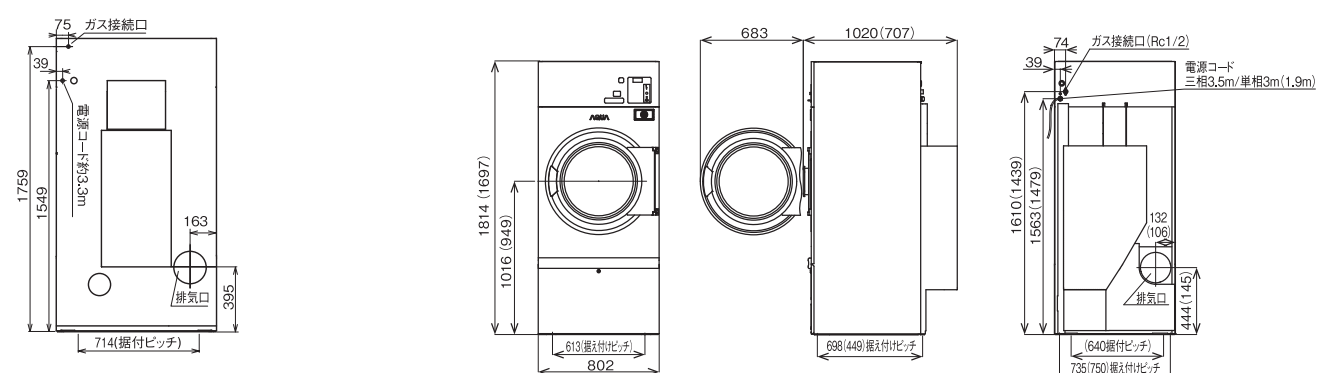

■寸法図(単位mm)

HCD-6147GC

HCD-3257GC

HCD-3147GC/3087GC ※()は、HCD-3087GCです。

Iconicシリーズ/全自動洗濯乾燥機

洗濯/乾燥方式	回転ドラム式/ガス式						
	品番	HWD-7347AGC	HWD-7347AGCO	HWD-7277GC	HWD-7277GCO	HWD-7177AGC	HWD-7177AGCO
カラー	(WT)スノーホワイト	(WT)スノーホワイト	(WT)スノーホワイト	(WT)スノーホワイト	(WT)スノーホワイト	(WT)スノーホワイト	(WT)スノーホワイト
洗濯/乾燥容量(乾燥布質量)	34.0kg/23.0kg		27.0kg/16.0kg		17.0kg/10.0kg		
ドラム容積	約337L		約271L		約169L		
希望小売価格(税抜)	3,520,000円	3,620,000円	3,000,000円	3,050,000円	2,120,000円	2,170,000円	
衣類除菌機能	除菌すぎ*	micro ozone	—	micro ozone	—	micro ozone	
運転コースマルチ設定機能	●	●	●	●	●	●	
運転コースカード差替え	●	●	●	●	●	●	
ドラム洗浄機能	●	●	●	●	●	●	
音声ガイダンス機能	●	●	●	●	●	●	
少量洗濯乾燥コース	●10kg(時短コース)	設定可能	●7kg(乾燥布重量)	設定可能	●4kg(乾燥布重量)	設定可能	
洗剤・柔軟剤自動投入	●	●	●	●	●	●	
お湯洗い	●	●	●	●	●	●	
ウォーターハンマー防止給水バルブ	●	●	●	●	●	●	
自動投入	2個(最大5個まで追加可能)	2個(最大5個まで追加可能)	2個(最大5個まで追加可能)	2個(最大5個まで追加可能)	2個(最大5個まで追加可能)	2個(最大5個まで追加可能)	
使用硬貨	100円、500円	100円、500円	100円、500円	100円、500円	100円、500円	100円、500円	
コイン収納枚数	500枚(100円硬貨のみの場合)	500枚(100円硬貨のみの場合)	500枚(100円硬貨のみの場合)	500枚(100円硬貨のみの場合)	500枚(100円硬貨のみの場合)	500枚(100円硬貨のみの場合)	
使用料金の切換	100~3000円、100円単位	100~3000円、100円単位	100~3000円、100円単位	100~3000円、100円単位	100~3000円、100円単位	100~3000円、100円単位	
電源	三相200V(50/60Hz共用)	三相200V(50/60Hz共用)	三相200V(50/60Hz共用)	三相200V(50/60Hz共用)	三相200V(50/60Hz共用)	三相200V(50/60Hz共用)	
定格消費電力(W)	2200(脱水時)	1280(脱水時)	1080(脱水時)	1080(脱水時)	1080(脱水時)	1080(脱水時)	
消費電力量(Wh)	990(洗濯乾燥標準時)	707(洗濯乾燥標準時)	379(洗濯乾燥標準時)	379(洗濯乾燥標準時)	379(洗濯乾燥標準時)	379(洗濯乾燥標準時)	
標準使用水量(L)	約360	約259	約169	約169	約169	約169	
LPガス(kW/kg/h)	24.4(約1.75)	20.9(約1.49)	12.4(約0.89)	12.4(約0.89)	12.4(約0.89)	12.4(約0.89)	
熱源・消費量(連続燃焼時)	都市ガス13A(kW(kcal/h))	24.4(約20,990)	20.9(約18,000)	20.9(約18,000)	12.4(約10,700)	12.4(約10,700)	
都市ガス12A(kW(kcal/h))	22.6(約19,400)	19.4(約16,700)	11.4(約9,800)	11.4(約9,800)	11.4(約9,800)	11.4(約9,800)	
配管口径	排水(mm)	φ200	φ200	φ200	φ150	φ150	
給水/給湯	20A(3/4B)	20A(3/4B)	20A(3/4B)	20A(3/4B)	20A(3/4B)	20A(3/4B)	
排水(mm)	89(呼び径75)	89(呼び径75)	89(呼び径75)	89(呼び径75)	89(呼び径75)	89(呼び径75)	
ガス	15A(Rc1/2)	15A(Rc1/2)	15A(Rc1/2)	15A(Rc1/2)	15A(Rc1/2)	15A(Rc1/2)	
最大風量(m³/分)	17.0	12.8	7.8	7.8	7.8	7.8	
運転目安時間(分)	約60(洗濯乾燥標準コース)	約60(洗濯乾燥標準コース)	約60(洗濯乾燥標準コース)	約60(洗濯乾燥標準コース)	約60(洗濯乾燥標準コース)	約60(洗濯乾燥標準コース)	
ドラム	直径×奥行(mm)	860×580	800×540	650×510	650×510	650×510	
洗いすぎ	38	40	45	45	45	45	
脱水	770	800	850	850	850	850	
乾燥	43	45	50	50	50	50	
外形寸法(mm)	幅1,074×奥行1,439×高さ2,004	幅1,003×奥行1,209×高さ1,976	幅855×奥行1,202×高さ1,822	幅855×奥行1,202×高さ1,822	幅855×奥行1,202×高さ1,822	幅855×奥行1,202×高さ1,822	
製品質量	約940kg	約955kg	約697kg	約711kg	約505kg	約513kg	
(一財)日本ガス機器検査協会形式認証品	●	●	●	●	●	●	
PSE	対象外	対象外	対象外	対象外	対象外	対象外	