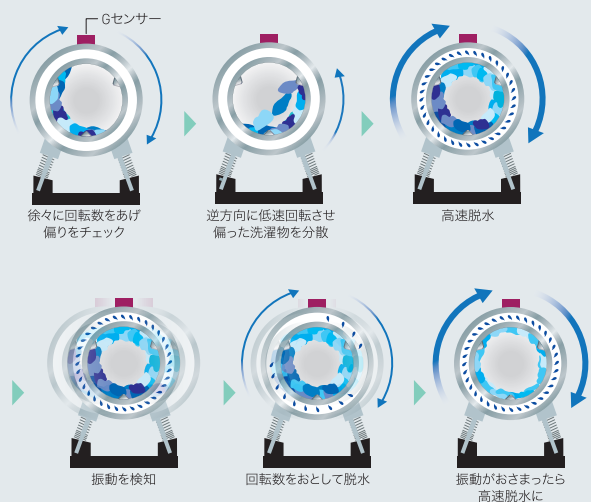

強化防振構造

NEW バランス制御 (HWD-7347AGC/7347AGCO)

NEW Gバランス制御 (HWD-7277GC/7277GCO/7177AGC/7177AGCO)

乾きムラを抑えてふっくら「熱風路ドラム」

(HWD-7347AGC/7347AGCO)

熱風が前面投入口の右上からドラム内に直接入るので、ドラム回転を加えることにより、ドラム内の隅々まで素早く熱風をいきわたらせることができるため、スピード乾燥できます。

ドラムと熱風の動き

(HWD-7277GC/7277GCO/7177AGC/7177AGCO)

熱風がドラムと外槽間を通してドラムの穴からドラム内に入るので、ドラム反転制御により、満遍なく熱を伝えやさしくふっくら仕上がります。

ドラムと熱風の動き

洗濯物の出し入れのしやすさが向上

ランドリーカートや大きなランドリーバックなどからの洗濯物の出し入れもラクラクです。

乾燥風路の点検ができる「点検窓」

乾燥風路の途中に「点検窓」を設けることで、乾燥風路の点検ができるようになりました。