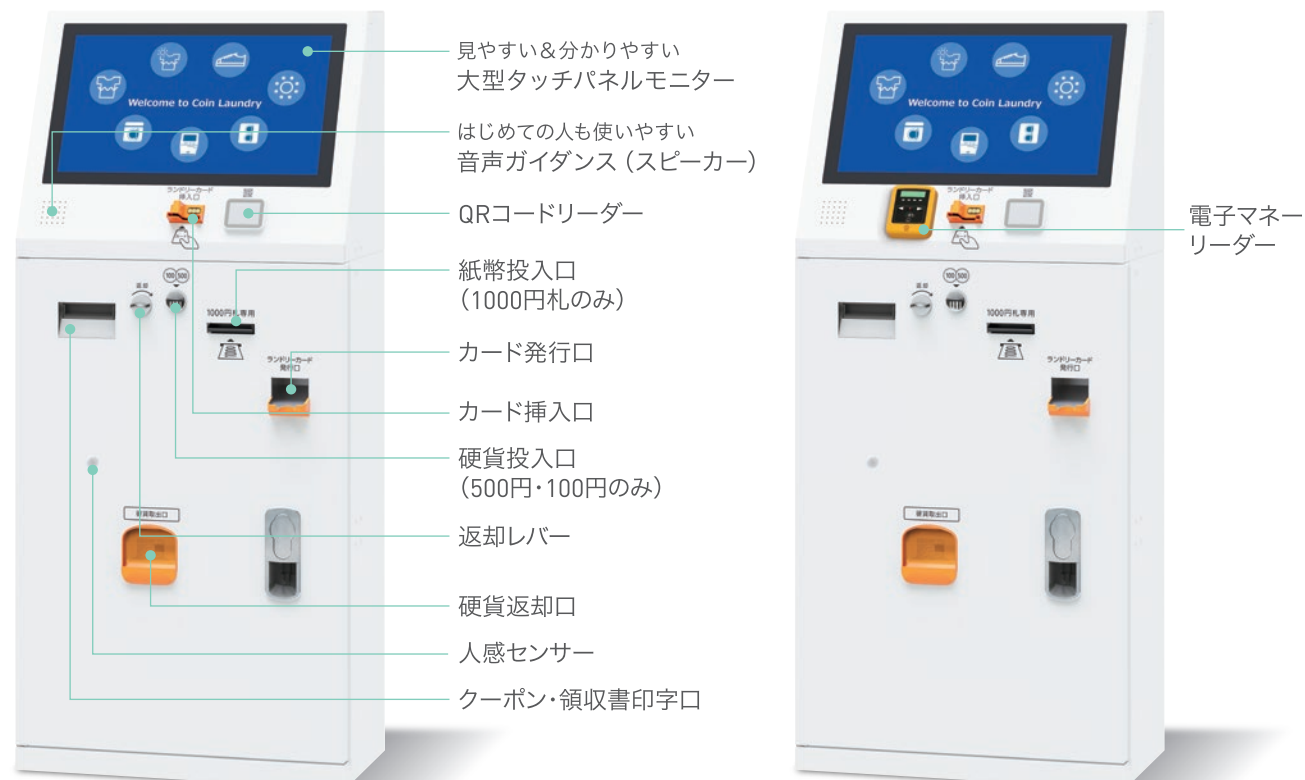

MULTI TERMINAL マルチ端末 (HIC-MT10)

マルチ端末なら、オーナー様やお客様からの応えられなかったニーズに応えられます。

- 見やすい&分かりやすい
大型タッチパネルモニター
- はじめての人も使いやすい
音声ガイダンス (スピーカー)
- QRコードリーダー
- 紙幣投入口
(1000円札のみ)
- カード発行口
- カード挿入口
- 硬貨投入口
(500円・100円のみ)
- 返却レバー
- 硬貨返却口
- 人感センサー
- クーポン・領収書印字口