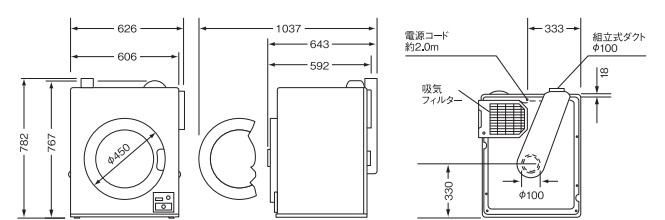

MCD-CK50L

※1 左開きに交換する場合は、別売部品が必要になります。
※2 別売のコントロール機構完成Dで押しボタン式にも変更可能です(18ページ参照)。
★別売部品の取付や時間変更・料金設定などを行なう場合は、別売の「特殊ドライバ」が必要で(部品コード:S-005900 希望小売価格3,500円(税抜)ハイアールジャパンセルズ(株)扱い)