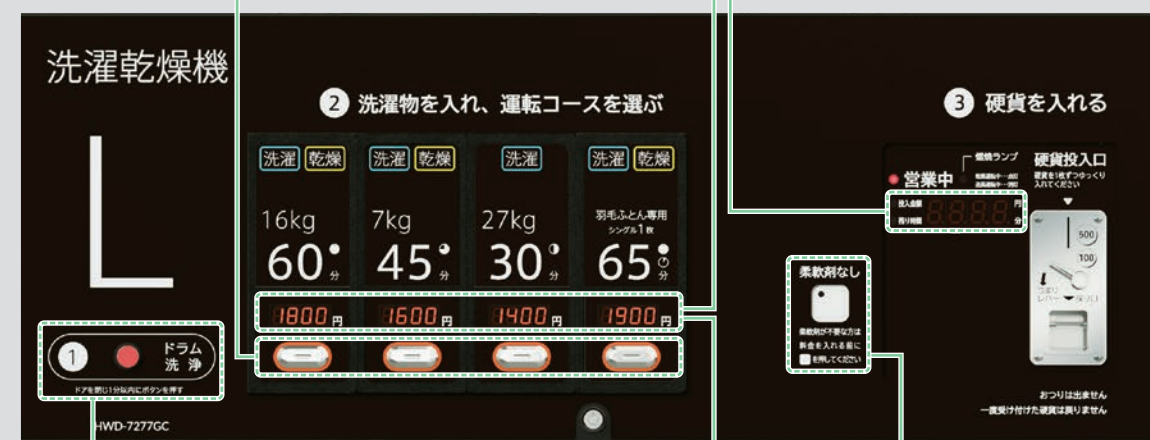

※FeLuce®は日本製鉄株式会社の商標登録です。

本体にFeLuce®を使用した上質な素材感

スタイリッシュなドアガラス

ドアハンドルのさわり心地

分かりやすく使いやすい操作部

光るコースボタン：使用可能コース、選択したコースを光ってお知らせ

大きく分かりやすいLED表示

大きなLED表示で投入金額・残時間が見やすく分かりやすい。