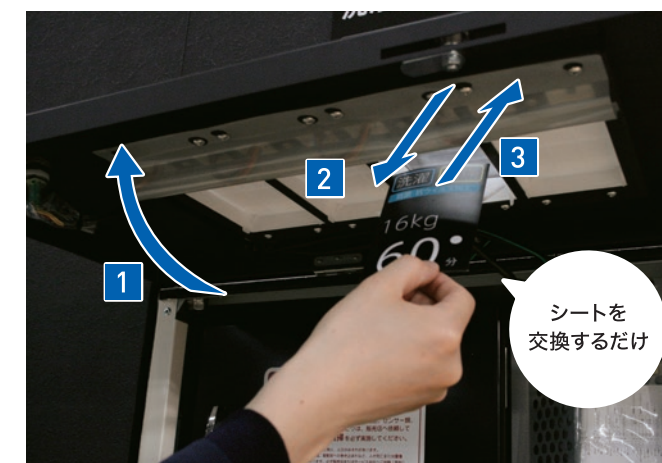

前面板を開け、コースシートを交換するだけでコース名が簡単に変更できます。