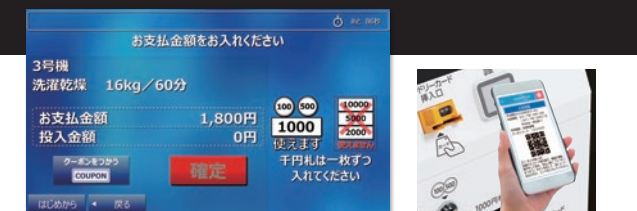

クーポンを発行する

割引券や引換券でお得に利用できます。

● クーポン発行

プリンターで印字

会員限定クーポン

店舗ページに掲載