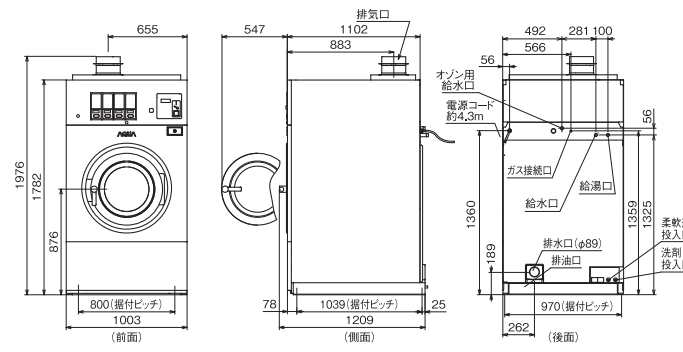

HWD-7277GC/7277GCO

※オンソノ用給水口は、HWD-7277GCOのみです。