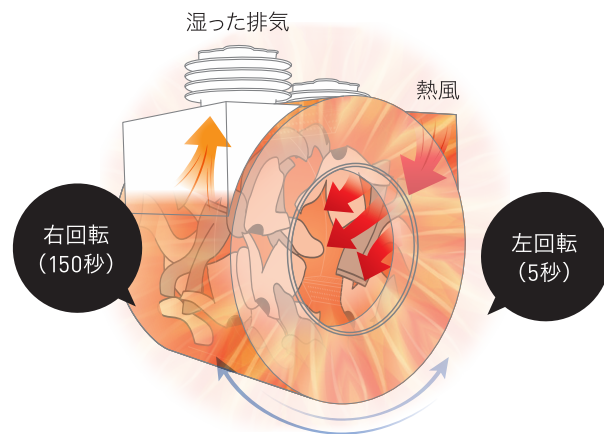

強化防振構造

NEW バランス制御 (HWD-7347AGC/7347AGCO)

NEW Gバランス制御 (HWD-7277GC/7277GCO/7177AGC/7177AGCO)

乾きムラを抑えてふっくら「熱風路ドラム」

(HWD-7347AGC/7347AGCO)

熱風が前面投入口の右上からドラム内に直接入るので、ドラム回転を加えることにより、ドラム内の隅々まで素早く熱風をいきわたらせることができるため、スピード乾燥できます。

ドラムと熱風の動き

(HWD-7277GC/7277GCO/7177AGC/7177AGCO)

熱風がドラムと外槽間を通してドラムの穴からドラム内に入るので、ドラム反転制御により、満遍なく熱を伝えやさしくふっくら仕上がります。

ドラムと熱風の動き

洗濯物の出し入れのしやすさが向上

ランドリーカートや大きなランドリーバックなどからの洗濯物の出し入れもラクラクです。

乾燥風路の点検ができる「点検窓」

乾燥風路の途中に「点検窓」を設けることで、乾燥風路の点検ができるようになりました。