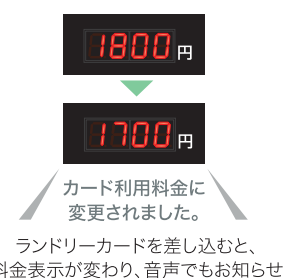

除菌すぎ 実行中に点滅

すぎ時、オゾン水を生成し、除菌を開始。除菌すぎ中は、点滅します。

柔軟剤なしボタン

柔軟剤の投入を選択できます。アレルギー性皮膚炎などで柔軟剤を使用したくない方にも配慮した、うれしい機能です。

「現金」と「ランドリーカード」のダブルプライス設定

(Cloud IoTランドリーシステム&カードコントローラー取付時)
お支払い方法(現金/ランドリーカード)によって異なる料金設定/表示が可能。お得感がアップするので、ランドリーカードユーザーの獲得も期待できます。