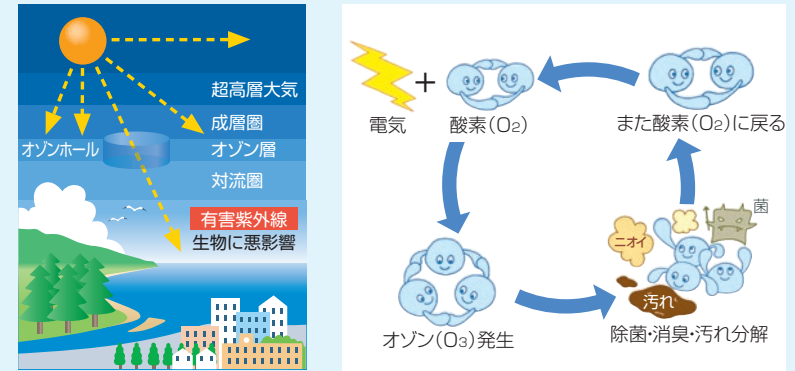

敷ふとん専用コース 洗濯

型崩れを抑え、押し洗い効果で敷ふとんの中まですっきり。「敷ふとん専用コース」で洗濯後、敷ふとん乾燥機で乾燥することにより中綿までしっかり乾燥できます。
対象機器：HWD-7277GC/7277GCO/7177AGC/7177AGCO

ダニアルゲン 96.1%除去 試験依頼先：株式会社ビオスタ / 試験方法：敷ふとん(サイズ 20cm×20cm)の中綿部にダニアルゲンを散布した汚染布団を、敷ふとんに縫い付けて洗濯 / 測定方法：サンドイッチELISA法による

「オゾン」は自然界では紫外線や雷の放電によって生成され、私たちを取り巻く空気中にも微量ながら含まれています。フッ素に次ぐ酸化力により、高い消臭・除菌・漂白(浄化)効果があり作用後は無害な酸素にもどります。AQUAは、当社独自の効果的かつ安全なオゾンコントロール技術「micro ozoneテクノロジー」によって、商品やソリューションをご提供します。

オゾン(O₃)はもともと分解！しかも、分解した後は酸素になり、環境にも優しい。

オゾン(O₃)ってどんなの？

大気中に含まれる分子の一つで、分解する時に殺菌・消臭・漂白(浄化)作用が生じ、その後は酸素になります。地球を紫外線から守るオゾン層は有名ですが、森林などの自然のすがすがしい空気もオゾンの働きによるものです。近年では、環境問題の高まりや手軽さにより、業務用をはじめとした、さまざまな分野でオゾンが活用されています。

オゾン水で除菌のしくみ

洗濯物の雑菌をオゾン水で除菌*し、いつもキレイを実現。