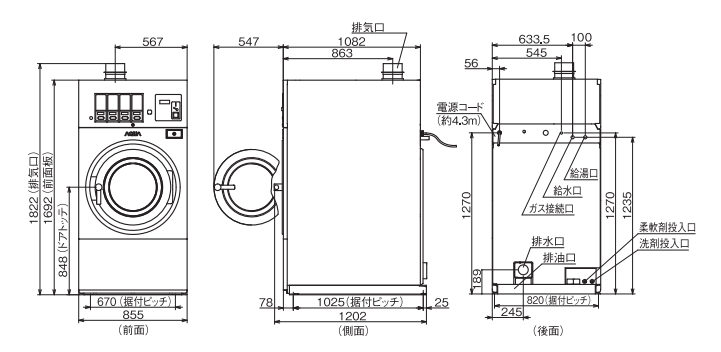

HWD-7177AGC/7177AGCO

※オンソノ用給水口は、HWD-7177AGCOのみです。

*当社調べ