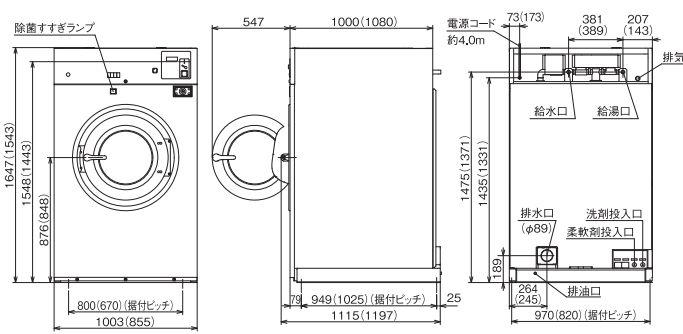

*当社調べ

■寸法図(単位:mm)

HCW-5227C/5177AC ※()はHCW-5177ACです。

HCW-5108C

MCW-C70L

MCW-C50L

※1 別売の「50円メカ」を使用すれば150円、250円、350円の設定もできます。
 ※2 別売のコントロール機構完成Bで押しボタン式にも変更可能ですが(18ページ参照)。
 ※3 別売部品の取付や時間変更・料金設定などを行う場合は、別売の「特殊ドライバー」が必要。
 (部品コード:S-005900 希望小売価格3,500円(税抜)ハイアールジャパンセールス(株)扱い)