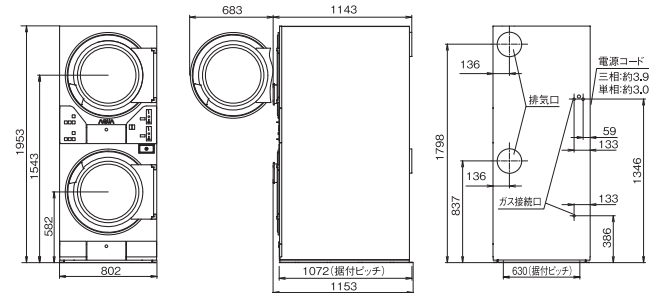

■寸法図(単位:mm)

HCD-6147GC