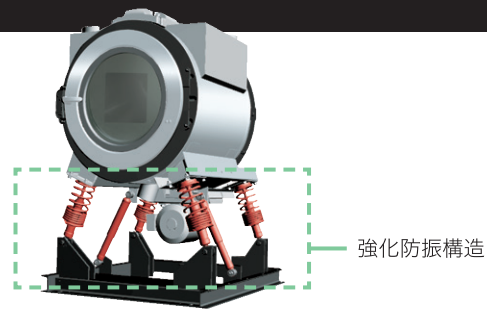

強化防振構造

NEW バランス制御 (HWD-7347AGC/7347AGCO)

NEW Gバランス制御 (HWD-7277GC/7277GCO/7177AGC/7177AGCO)

乾きムラを抑えてふっくら「熱風路ドラム」

(HWD-7347AGC/7347AGCO)

熱風が前面投入口の右上からドラム内に直接入るので、ドラム回転を加えることにより、ドラム内の隅々まで素早く熱風をいきわたらせることができるため、スピード乾燥できます。