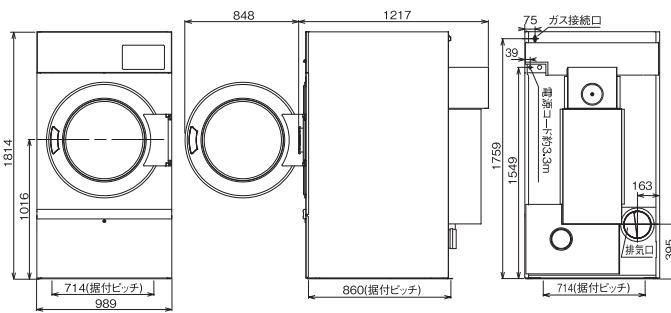

■寸法図(単位:mm)

HCD-6147GC/HCD-6096GC ※()は、HCD-6096GCです。

HCD-3257GC

HCD-3147GC/3087GC ※()は、HCD-3087GCです。

HCD-3056GC

■スニーカーウォッシャー

品番	MCW-W7C
容量	大人サイズ2足/子供サイズ4足
希望小売価格(税抜)	242,000円
電源	単相100V、II型コンセント、50/60Hz共用
洗浄方式	スパイラルブラシ・うず巻式
標準使用水量(L)	約56(水位20)
定格消費電力(W)	340
消費電力量(Wh)	80
回転数(rpm)	洗い(ブラシ)113、脱水(槽)720
脱水槽の大きさ(mm)	直径φ400×391
使用硬貨	100円
コイン収納枚数	200枚
使用料金切換	200、300、400、500円※1
外形寸法(mm)	幅522×奥行565×高さ1233
製品質量	約41kg
消費電力	100V-10W
洗剤注入方式	液体専用洗剤(テクノスニーカー)加圧ポンプ
洗剤注入量	1回30cc マイコン可変外気温感知型
タンク容量	約4L(約130回分)
製品質量	約4kg
PSE	適合品