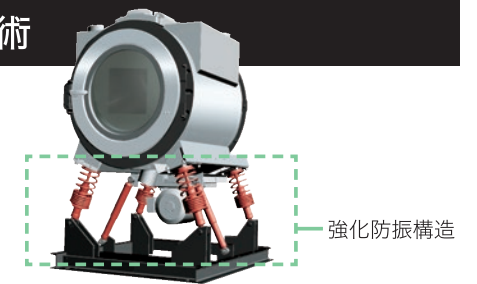

布からみ・洗いムラを抑える「後面フラットドラム」

後面フラットドラムの採用で、ドラム内で洗濯物がからまりあうのを抑えます。布からみが起こりにくいので乾燥効率よくなり、シワや洗いムラを抑えてキレイに仕上がります。

ドラム内の洗濯物の動きイメージ

洗濯物がからみやすい

洗濯物がからみにくい

振動を抑制して耐久性アップ「Gバランス制御」技術

ドラムの揺れを検知して、適切なドラム回転制御で振動を大幅に抑制。

ドラムの揺れを検知するGセンサーを採用。立ち上がり時だけでなく高速回転時も揺れを検知して回転をコントロールすることで、振動の大幅な抑制を実現。さらに、強化防振構造により、高速脱水と静音運転を可能にしました。高速脱水により乾燥時間を短縮できるから、ランニングコストも抑えられます。