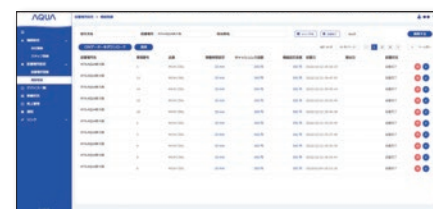

稼働中の機器の状態がわかります。

売上管理

各検索項目を入力検索することにより売上明細を確認できます。

設置場所設定

設置場所登録/機器登録

権限設定

会社登録/スタッフ登録

決済アプリ「AQ-Connectランドリー」の流れ