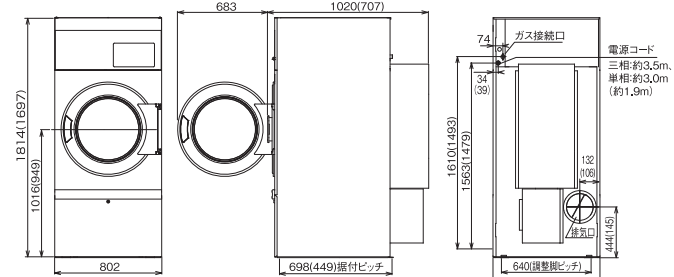

■寸法図(単位:mm)

HCD-6147GC/HCD-6096GC ※()は、HCD-6096GCです。

HCD-3257GC

HCD-3147GC/3087GC ※()は、HCD-3087GCです。

HCD-3056GC

■スニーカーウォッシャー

品番	MCW-W7C
容量	大人サイズ2足/子供サイズ4足
希望小売価格(税抜)	242,000円
電源	単相100V、II型コンセント、50/60Hz共用
洗浄方式	スパイラルブラシ・うず巻式
標準使用水量(L)	約56(水位20)
定格消費電力(W)	340
消費電力量(Wh)	80
回転数(rpm)	洗い(ブラシ)113、脱水(槽)720
脱水槽の大きさ(mm)	直径φ400×391
使用硬貨	100円
コイン収納枚数	200枚
使用料金切換	200、300、400、500円※1
外形寸法(mm)	幅522×奥行565×高さ1233
製品質量	約41kg
消費電力	100V-10W
洗剤注入方式	液体専用洗剤(テクノスニーカー)加圧ポンプ
洗剤注入量	1回30cc マイコン可変外気温感知型
タンク容量	約4L(約130回分)
製品質量	約4kg
PSE	適合品