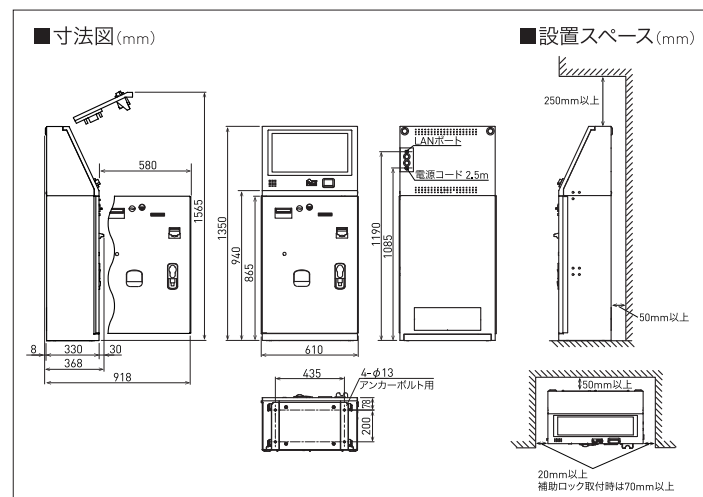

電子マネー
リーダー

日本製 HIC-MT10(WN) ○ (WN)ホワイト

日本製 HIC-MT10(WN)D ○ (WN)ホワイト

受注生産品

品番	HIC-MT10(WN)	HIC-MT10(WN)D
希望小売価格(税抜)	1,890,000円*	2,090,000円*
電源	単相100V (50/60Hz共用)	
消費電力	65W(電熱装置除く)	
電熱装置	139W	
画面サイズ	21.5インチ タッチパネル機能搭載	
両替機能	1000円札→100円硬貨×10枚、500円硬貨→100円硬貨×5枚	
使用金種	硬貨:100円・500円、紙幣:1000円	
釣銭金種	硬貨:100円	
収納枚数	カード:100枚 1000円札(官封紙幣):約500枚 500円硬貨:約300枚 100円硬貨:約3,000枚	
プリンタ用紙	紙幅80mm×外形80mm、軸芯:内径12mm、外径18mm 推奨:エプソン製 TPR080-80	
スピーカー出力	2.0W	
動作環境	温度 0~40℃、湿度 10~80% (結露しないこと)	
外形寸法	幅604×奥行368×高さ1350mm	
製品質量	約90kg	約91kg