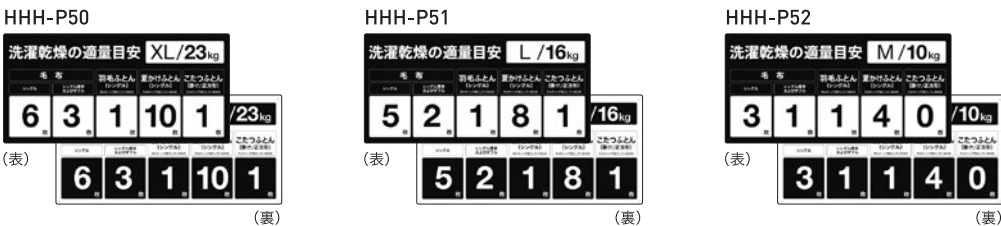

*オープン価格の商品は希望小売価格を定めておりません。

ますます充実していくAQUAの各種幹旋パネル。店舗への集客から機能アピール、操作説明まで、効果的な幹旋POPをご活用ください。

多言語 マーク記載の幹旋品は、多言語（日本語・英語・中国語・韓国語）表記となります。

洗濯乾燥機適量パネル(HHH-P50・HHH-P51・HHH-P52)

希望小売価格 各7,000円(税抜) ●サイズ:ヨコ58×タテ28cm
洗濯乾燥機の各コースでの使用時に、1回の洗濯乾燥/洗濯量の目安を伝えるパネルです。