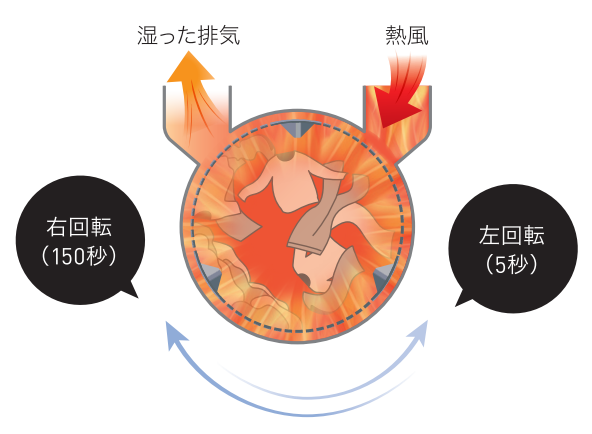

強化防振構造

NEW バランス制御 (HWD-7347AGC/7347AGCO)

NEW Gバランス制御 (HWD-7277GC/7277GCO/7177AGC/7177AGCO)

乾きムラを抑えてふっくら「熱風路ドラム」

(HWD-7347AGC/7347AGCO)

熱風が前面投入口の右上からドラム内に直接入るので、ドラム回転を加えることにより、ドラム内の隅々まで素早く熱風をいきわたらせることができるため、スピード乾燥できます。

ドラムと熱風の動き

(HWD-7277GC/7277GCO/7177AGC/7177AGCO)

熱風がドラムと外槽間を通してドラムの穴からドラム内に入るので、ドラム反転制御により、満遍なく熱を伝えやさしくふっくら仕上がります。

ドラムと熱風の動き

洗濯物の出し入れのしやすさが向上

ランドリーカートや大きなランドリーバックなどからの洗濯物の出し入れもラクラクです。

乾燥風路の点検ができる「点検窓」

乾燥風路の途中に「点検窓」を設けることで、乾燥風路の点検ができるようになりました。