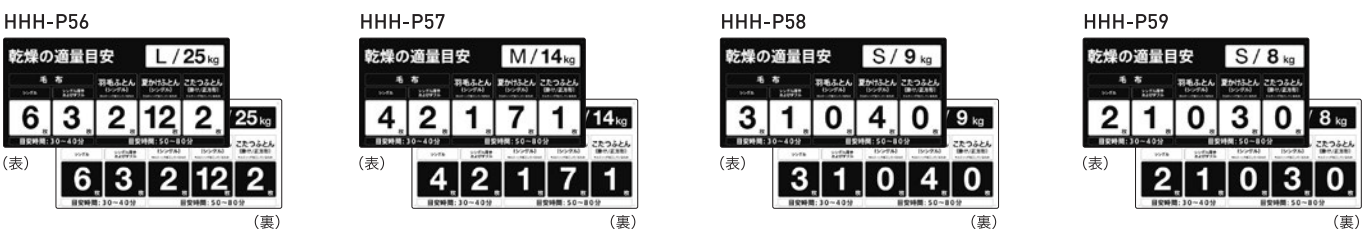

N0シール(HHH-S50)

希望小売価格 4,000円(税抜) ●サイズ:ヨコ36.4×タテ15.5cm

洗濯機適量パネル(HHH-P53・HHH-P54・HHH-P55)

希望小売価格 各7,000円(税抜) ●サイズ:ヨコ58×タテ28cm
ドラム式洗濯機で、1回の洗濯量の目安を伝えるパネルです。

乾燥機適量パネル(HHH-P56・HHH-P57・HHH-P58・HHH-P59)

希望小売価格 各7,000円(税抜) ●サイズ:ヨコ58×タテ28cm
ガス乾燥機の標準コースでの使用時に、1回の乾燥量の目安を伝えるパネルです。