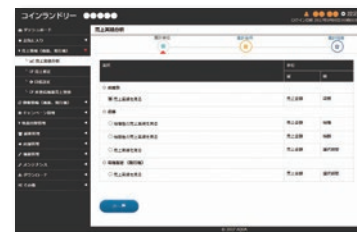

MCD-CK50L

※1 左開きに交換する場合は、別売部品が必要になります。
 ※2 別売のコントロール機構完成Dで押しボタン式にも変更可能です(18ページ参照)。
 ★別売部品の取付や時間変更・料金設定などを行なう場合は、別売の「特殊ドライバ」が必要で(部品コード:S-005900 希望小売価格3,500円(税抜)ハイアールジャパンセルズ(株)扱い)

オーナー様

PCや携帯端末から業務情報を一元管理のスマート経営。

Owner

売上情報

リアルタイムで店舗・機器ごとの実績や過去の実績を把握できます。

稼動情報・顧客サービス

リアルタイムで機器の稼動状況を把握、遠隔運転も可能。その情報を元に分析し、その時にあったサービスを提供し、顧客獲得に役立ちます。

店舗管理

店舗スタッフや仕入れ業者などの情報管理や複数店舗のグループ設定、キャンペーンなどの店舗ページ情報の登録・変更ができます。

機器管理・制御