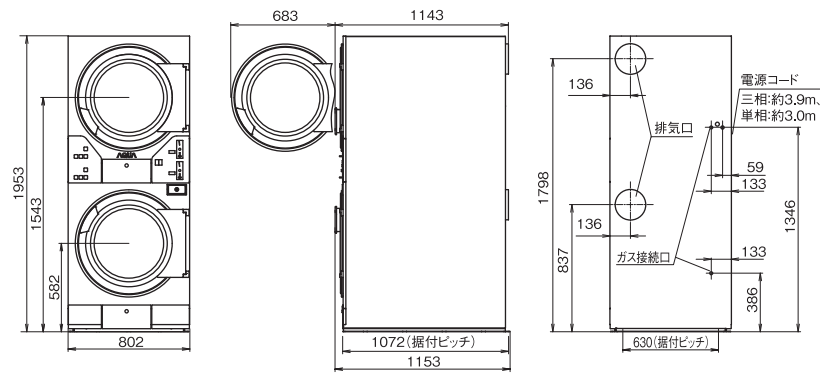

■寸法図(単位mm)

HCD-6147GC

HCD-3257GC

HCD-3147GC/3087GC ※()は、HCD-3087GCです。

Iconicシリーズ/全自動洗濯乾燥機

洗濯/乾燥方式	回転ドラム式/ガス式						
	品番	HWD-7347AGC	HWD-7347AGCO	HWD-7277GC	HWD-7277GCO	HWD-7177AGC	HWD-7177AGCO
カラー	(WT)スノーホワイト	(WT)スノーホワイト	(WT)スノーホワイト	(WT)スノーホワイト	(WT)スノーホワイト	(WT)スノーホワイト	(WT)スノーホワイト
洗濯/乾燥容量(乾燥布質量)	34.0kg/23.0kg		27.0kg/16.0kg		17.0kg/10.0kg		
ドラム容積	約337L		約271L		約169L		
希望小売価格(税抜)	3,520,000円	3,620,000円	3,000,000円	3,050,000円	2,120,000円	2,170,000円	
衣類除菌機能	除菌すぎ*	micro ozone	—	micro ozone	—	micro ozone	
運転コースマルチ設定機能	●	●	●	●	●	●	
運転コースカード差替え	●	●	●	●	●	●	
ドラム洗浄機能	●	●	●	●	●	●	
音声ガイダンス機能	●	●	●	●	●	●	
少量洗濯乾燥コース	●10kg(時短コース)	設定可能	●7kg(乾燥布重量)	設定可能	●4kg(乾燥布重量)	設定可能	
洗剤・柔軟剤自動投入	●	●	●	●	●	●	
お湯洗い	●	●	●	●	●	●	
ウォーターハンマー防止給水バルブ	●	●	●	●	●	●	
自動投入	2個(最大5個まで追加可能)	2個(最大5個まで追加可能)	2個(最大5個まで追加可能)	2個(最大5個まで追加可能)	2個(最大5個まで追加可能)	2個(最大5個まで追加可能)	
使用硬貨	100円、500円	100円、500円	100円、500円	100円、500円	100円、500円	100円、500円	
コイン収納枚数	500枚(100円硬貨のみの場合)	500枚(100円硬貨のみの場合)	500枚(100円硬貨のみの場合)	500枚(100円硬貨のみの場合)	500枚(100円硬貨のみの場合)	500枚(100円硬貨のみの場合)	
使用料金の切換	100~3000円、100円単位	100~3000円、100円単位	100~3000円、100円単位	100~3000円、100円単位	100~3000円、100円単位	100~3000円、100円単位	
電源	三相200V(50/60Hz共用)	三相200V(50/60Hz共用)	三相200V(50/60Hz共用)	三相200V(50/60Hz共用)	三相200V(50/60Hz共用)	三相200V(50/60Hz共用)	
定格消費電力(W)	2200(脱水時)	1280(脱水時)	1080(脱水時)	1080(脱水時)	1080(脱水時)	1080(脱水時)	
消費電力量(Wh)	990(洗濯乾燥標準時)	707(洗濯乾燥標準時)	379(洗濯乾燥標準時)	379(洗濯乾燥標準時)	379(洗濯乾燥標準時)	379(洗濯乾燥標準時)	
標準使用水量(L)	約360	約259	約169	約169	約169	約169	
LPガス(kW/kg/h)	24.4(約1.75)	20.9(約1.49)	12.4(約0.89)	12.4(約0.89)	12.4(約0.89)	12.4(約0.89)	
熱源・消費量(連続燃焼時)	都市ガス13A(kW(kcal/h))	24.4(約20,990)	20.9(約18,000)	20.9(約18,000)	12.4(約10,700)	12.4(約10,700)	
都市ガス12A(kW(kcal/h))	22.6(約19,400)	19.4(約16,700)	11.4(約9,800)	11.4(約9,800)	11.4(約9,800)	11.4(約9,800)	
配管口径	排水(mm)	φ200	φ200	φ200	φ150	φ150	
給水/給湯	20A(3/4B)	20A(3/4B)	20A(3/4B)	20A(3/4B)	20A(3/4B)	20A(3/4B)	
排水(mm)	89(呼び径75)	89(呼び径75)	89(呼び径75)	89(呼び径75)	89(呼び径75)	89(呼び径75)	
ガス	15A(Rc1/2)	15A(Rc1/2)	15A(Rc1/2)	15A(Rc1/2)	15A(Rc1/2)	15A(Rc1/2)	
最大風量(m³/分)	17.0	12.8	7.8	7.8	7.8	7.8	
運転目安時間(分)	約60(洗濯乾燥標準コース)	約60(洗濯乾燥標準コース)	約60(洗濯乾燥標準コース)	約60(洗濯乾燥標準コース)	約60(洗濯乾燥標準コース)	約60(洗濯乾燥標準コース)	
ドラム	直径×奥行(mm)	860×580	800×540	650×510	650×510	650×510	
洗いすぎ	38	40	45	45	45	45	
脱水	770	800	850	850	850	850	
乾燥	43	45	50	50	50	50	
外形寸法(mm)	幅1,074×奥行1,439×高さ2,004	幅1,003×奥行1,209×高さ1,976	幅855×奥行1,202×高さ1,822	幅855×奥行1,202×高さ1,822	幅855×奥行1,202×高さ1,822	幅855×奥行1,202×高さ1,822	
製品質量	約940kg	約955kg	約697kg	約711kg	約505kg	約513kg	
(一財)日本ガス機器検査協会形式認証品	●	●	●	●	●	●	
PSE	対象外	対象外	対象外	対象外	対象外	対象外	