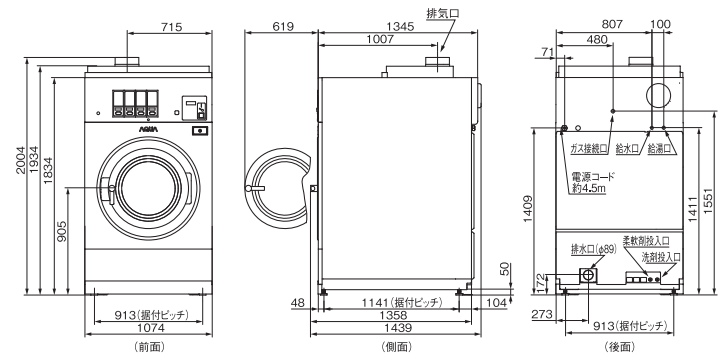

*当社調べ

■寸法図(単位:mm)

HWD-7347AGC/7347AGCO