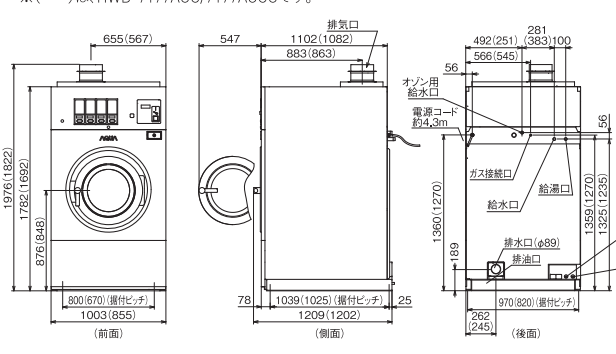

*当社調べ

■寸法図(単位:mm)

HWD-7347AGC/7347AGCO

HWD-7277GC/7277GCO/7177AGC/7177AGCO

※()は、HWD-7177AGC/7177AGCOです。

※オゾン用給水口は、HWD-7277GCO/7177AGCOのみです。

Iconicシリーズ/乾燥機

乾燥方式	ガス式			
	品番	HCD-6147GC	HCD-3257GC	HCD-3147GC
カラー	(WT)スノーホワイト	(WT)スノーホワイト	(WT)スノーホワイト	(WT)スノーホワイト
乾燥容量(乾燥布質量)	14.0kg×2	25.0kg	14.0kg	8.0kg
ドラム容積	約286L×2	約527L	約286L	約181L
希望小売価格(税抜)	1,520,000円	1,150,000円	790,000円	690,000円
ドラムリフレッシュ	●	●	●	●
ステンレスドラム	●	●	●	●
乾燥コース	低温・標準・高温	低温・標準・高温	低温・標準・高温	低温・標準・高温
音声ガイダンス機能	●	●	●	●
自動反転	●	●	●	●
クールダウン	●	●	●	●
左開きドアに交換	—	—	—	—
使用硬貨	100円	100円	100円	100円
コイン収納枚数	500枚	500枚	500枚	500枚
使用時間切換	1~30分まで1分単位/100円	1~30分まで1分単位/100円	1~30分まで1分単位/100円	1~30分まで1分単位/100円
電源	三相200V(50/60Hz共用)	三相200V(50/60Hz共用)	三相200V(50/60Hz共用)	三相200V(50/60Hz共用)
LPガス(kW/kg/h)	41.0(約2.93)	27.9(約2.00)	16.9(約1.21)	15.1(約1.08)
熱源・消費量(連続燃焼時)	都市ガス13A(kW(kcal/h))	41.0(約35,300)	27.9(約24,000)	16.9(約14,500)
都市ガス12A(kW(kcal/h))	39.6(約34,100)	26.0(約22,400)	15.7(約13,500)	14.1(約12,100)
最大風量(m³/分)	12.2/14.3(50/60Hz)	17.8/21.8(50/60Hz)	12.9/15.5(50/60Hz)	11.5/12.9(50/60Hz)
配管口径	排水(mm)	φ200×2口	φ200	φ200
ガス	15A(Rc1/2)×2	15A(Rc1/2)	15A(Rc1/2)	15A(Rc1/2)
直径×奥行(mm)	760×630	940×760	760×630	760×400
回転	自動反転式(右30秒-停止-左5秒-停止)	自動反転式(右90秒-停止-左5秒-停止)	自動反転式(右90秒-停止-左5秒-停止)	自動反転式(右90秒-停止-左5秒-停止)
回転数(rpm)	45	42	43	43
外形寸法(mm)	幅802×奥行1,153×高さ1,953	幅989×奥行1,217×高さ1,814	幅802×奥行1,020×高さ1,814	幅802×奥行707×高さ1,697
製品質量	約346kg	約276kg	約209kg	約159kg
(一財)日本ガス機器検査協会形式認証品	●	●	●	●
PSE	対象外	対象外	対象外	対象外