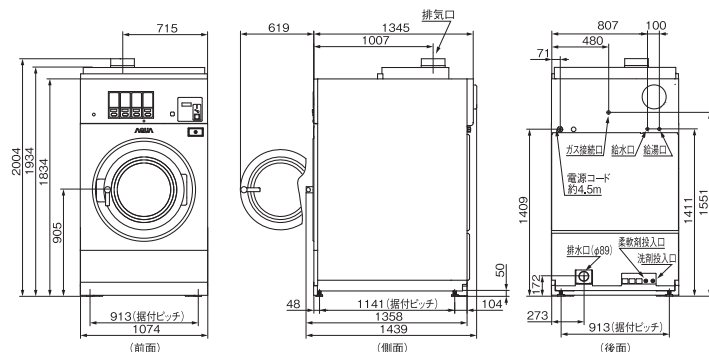

■寸法図(単位:mm)

HWD-7347AGC/7347AGCO