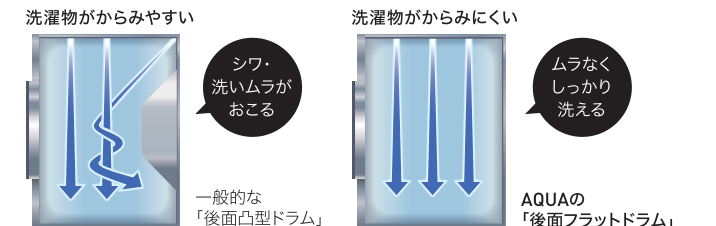

ドラムと熱風の動き

(HWD-7277GC/7277GCO/7177AGC/7177AGCO)

熱風がドラムと外槽間を通してドラムの穴からドラム内に入るので、ドラム反転制御により、満遍なく熱を伝えやさしくふっくら仕上がります。

ドラムと熱風の動き

洗濯物の出し入れのしやすさが向上

ランドリーカートや大きなランドリーバックなどからの洗濯物の出し入れもラクラクです。

乾燥風路の点検ができる「点検窓」

乾燥風路の途中に「点検窓」を設けることで、乾燥風路の点検ができるようになりました。

「現金」と「ランドリーカード」のダブルプライス設定

(Cloud IoTランドリーシステム&カードコントローラー取付時)

お支払い方法(現金/ランドリーカード)によって異なる料金設定/表示が可能。お得感がアップするので、ランドリーカードユーザーの獲得も期待できます。

布からみ・洗いムラを抑える「後面フラットドラム」

後面フラットドラムの採用で、ドラム内で洗濯物がからまりあうのを抑えます。布からみが起こりにくいで乾燥効率がよくなり、シワや洗いムラを抑えてキレイに仕上がります。

ドラム内の洗濯物の動きイメージ

ロングライフ設計

機器をより良い状態で、より長くお使いいただくために

メンテナンスフリー軸受

定期的な給油が不要です。

大きなゴミも詰まりにくい、大口径排水バルブ

排水口の口径が大きいAQUA独自の構造で、大きなゴミが詰まりにくく、安心です。

万一の時に備えた、安心機能