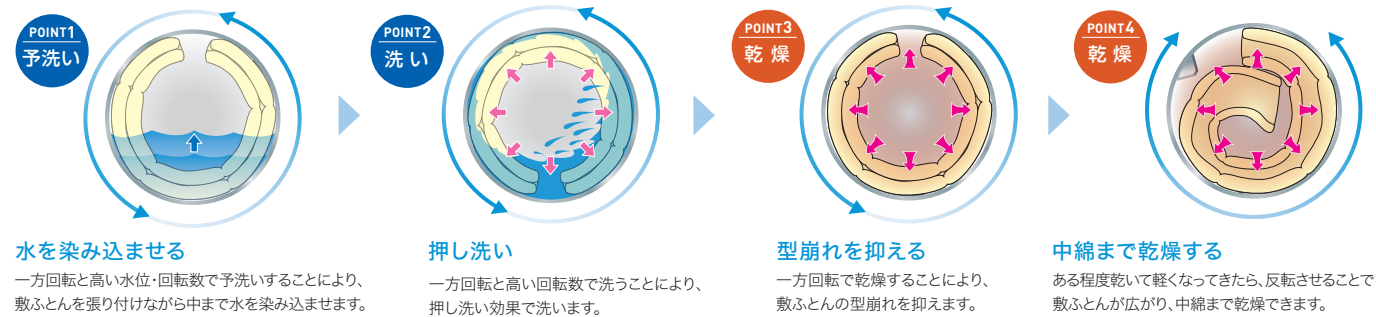

「現金」と「ランドリーカード」のダブルプライス設定

(Cloud IoTランドリーシステム&カードコントローラー取付時)

お支払い方法(現金/ランドリーカード)によって異なる料金設定/表示が可能。お得感がアップするので、ランドリーカードユーザーの獲得も期待できます。

布からみ・洗いムラを抑える「後面フラットドラム」

後面フラットドラムの採用で、ドラム内で洗濯物がからまりあうのを抑えます。布からみが起こりにくいで乾燥効率がよくなり、シワや洗いムラを抑えてキレイに仕上がります。

ドラム内の洗濯物の動きイメージ

ロングライフ設計

機器をより良い状態で、より長くお使いいただくために

メンテナンスフリー軸受

定期的な給油が不要です。

大きなゴミも詰まりにくい、大口径排水バルブ

排水口の口径が大きいAQUA独自の構造で、大きなゴミが詰まりにくく、安心です。

万一の時に備えた、安心機能

羽毛ふとん専用コース 洗濯 乾燥 特許取得

プロ洗浄で、羽毛ふとんをまるごとすっきり。「羽毛ふとん専用コース」で羽毛ふとんの中まで洗浄し乾燥できます。

ダニ 99.9%死滅 試験依頼先：株式会社ビオパル / 試験方法：テープに貼り付けた供試ダニを羽毛ふとんの中に10箇所設置し大型乾燥機で約30分乾燥 / 測定方法：24時間後の死滅したダニの数を計測

ダニアルゲン 97.1%除去 試験依頼先：株式会社ビオスタ / 試験方法：羽毛ふとん(サイズ 20cm×20cm)の中綿部にダニアルゲンを散布した汚染布団を、羽毛ふとんに縫い付けて洗濯 / 測定方法：サンドイッチELISA法による