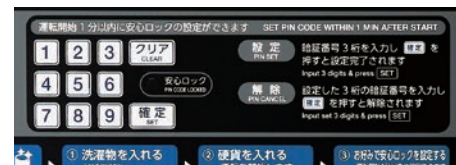

WASHER

全自動洗濯機

省スペース性と
大容量を両立

全自動洗濯機 (HCW-5108C)

コインランドリーの必須機能! 「ドラム洗浄機能」

洗濯前にドラムを2分間洗浄するコインランドリー機器ならではの機能で利用者の清潔志向にアピールします。無料ですから利用者に負担をかけることはありません。

「現金」と「ランドリーカード」のダブルプライス設定

(Cloud IoTランドリーシステム利用&カードコントローラー取付時)
お支払い方法(現金/ランドリーカード)によって異なる料金設定/表示が可能です。 ※手動スタート仕様に変更可能。

メンテナンスらくらく

洗剤ポンプ、排水バルブなどに前面/上面からのアプローチが可能。

遠隔料金変更対応

(Cloud IoTランドリーシステム利用時)
遠隔操作で料金表示変更が可能です。設定のためにお店に行く手間が省けます。

ロングライフ設計

家庭用洗濯機の約4倍の耐久回数をターゲットに開発。

SMALL LAUNDRY

小型ランドリー

1m²から設置可能のコンパクトモデル、寮・病院・ビジネスホテルなどに最適。

全自動洗濯機 (MCW-C70L/MCW-C50L)

導入施設のシステムと連動が可能に「外部システム接続端子内蔵」

外部システムとの接続端子内蔵。施設のVODシステムやキャッシュレス決済システムに接続できるので、お客様の満足度の向上につなげることができます。

1. ■その他の特長
   ●循環ジェット水流(MCW-C70Lのみ) ●高濃度クリーン洗浄 ●新安バランス制御

洗濯終了後もフタをロックをして、洗濯物の盗難を防ぐ「安心ロック機能」

洗濯スタート後、1分以内に希望の暗証番号を入力し設定すれば、設定を解除するまで、フタをロックすることができるので、他人に洗濯物を見られたり、触られたりしないので安心です。もちろん洗濯物の盗難も防げます。

洗濯槽をシャワーで洗い流してキレイに「槽洗浄ボタン」

洗濯物を投入前に、槽洗浄ボタンを押すと、シャワーで洗濯・脱水槽を洗うのでキレイな洗濯槽で洗濯できます。

衣類乾燥機 (MCD-CK50L)

導入施設のシステムと連動が可能に「外部システム接続端子内蔵」

外部システムとの接続端子内蔵。施設のVODシステムやキャッシュレス決済システムに接続できるので、お客様の満足度の向上につなげることができます。

洗濯終了後もドアをロックして、洗濯物の盗難を防ぐ「安心ロックユニット」(別売)

乾燥スタート後、1分以内に希望の暗証番号に設定しロックすれば、設定を解除するまで、ドアをロックすることができるので、他人に洗濯物を見られたり、触られたりしないので安心です。もちろん洗濯物の盗難も防げます。

静電気を抑える「ステンレスドラム」

ティンプル(凸凹)加工により、衣類とドラムの摩擦が抑えられるので、静電気の発生を抑制します。

目詰まりがひと目で分かる「フィルター目詰まりサイン」

専用ユニット

スペース効率抜群のユニット

直付けタイプ
HDS-CL7
希望小売価格 13,000円(税抜)

スタンドタイプ
HDS-701
希望小売価格 17,000円(税抜)

品番	製品質量	外形寸法(mm)			適合洗濯機
		幅	奥行	高さ	
HDS-CL7	約7kg	670	539	1330	MCW-C70L
		610		1173・1263	MCW-C50L
HDS-701	約9kg	675	631	1230・1280・1320	MCW-C70L
				1160・1230・1280・1320	MCW-C50L