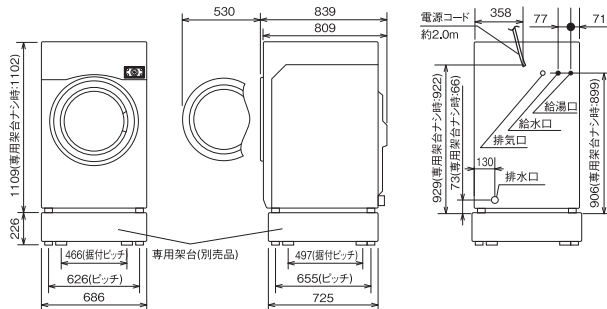

*当社調べ

■寸法図(単位:mm)

HCW-5227C/5177AC ※()はHCW-5177ACです。

HCW-5108C

MCW-C70L

MCW-C50L

※1 別売の「50円メカ」を使用すれば150円、250円、350円の設定もできます。
 ※2 別売のコントロール機構完成Bで押しボタン式にも変更可能ですが(18ページ参照)。
 ※3 別売部品の取付や時間変更・料金設定などを行う場合は、別売の「特殊ドライバー」が必要。
 (部品コード:S-005900 希望小売価格3,500円(税抜)ハイアールジャパンセールス(株)扱い)