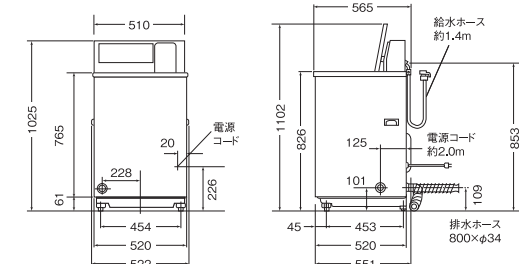

*当社調べ

■寸法図(単位:mm)

HCW-5227C/5177AC ※()はHCW-5177ACです。

HCW-5108C

MCW-C70L

MCW-C50L

※1 別売の「50円メカ」を使用すれば150円、250円、350円の設定もできます。
 ※2 別売のコントロール機構完成Bで押しボタン式にも変更可能ですが(18ページ参照)。
 ※3 別売部品の取付や時間変更・料金設定などを行う場合は、別売の「特殊ドライバー」が必要。
 (部品コード:S-005900 希望小売価格3,500円(税抜)ハイアールジャパンセールス(株)扱い)