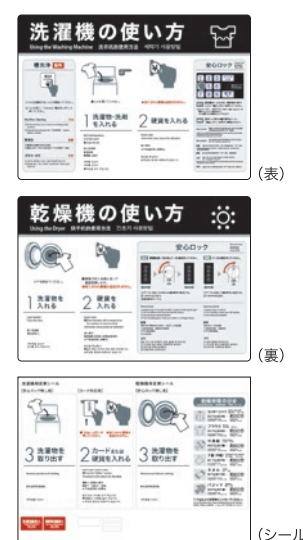

*オープン価格の商品は希望小売価格を定めておりません。

ますます充実していくAQUAの各種幹旋パネル。店舗への集客から機能アピール、操作説明まで、効果的な幹旋POPをご活用ください。

多言語 マーク記載の幹旋品は、多言語（日本語・英語・中国語・韓国語）表記となります。

洗濯乾燥機適量パネル(HHH-P50・HHH-P51・HHH-P52)

希望小売価格 各7,000円(税抜) ●サイズ:ヨコ58×タテ28cm
洗濯乾燥機の各コースでの使用時に、1回の洗濯乾燥/洗濯量の目安を伝えるパネルです。

タテ型洗濯機&電気式乾燥機 使い方パウチ(HHH-P43)

希望小売価格 6,000円(税抜) ●サイズ:ヨコ42×タテ29.7cm
タテ型洗濯機・電気式乾燥機の使い方を分かりやすく伝えるパウチです。

適量シール(HHH-S51・HHH-S52・HHH-S53)

希望小売価格 各2,600円(税抜) ●サイズ:ヨコ14.8×タテ21cm, ヨコ14.8×タテ25.3cm
機器に貼って1回の目安を伝えるシールです。適量パネルと併用してご利用ください。