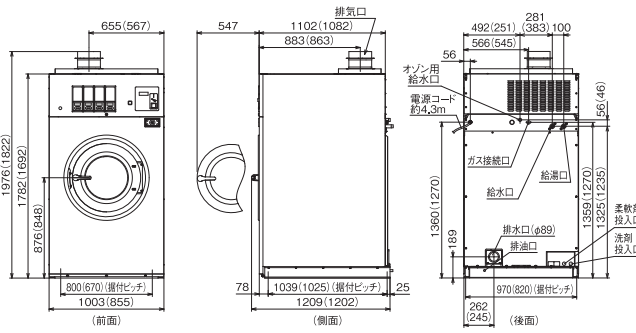

HWD-7277GC/7277GCO/7177AGC/7177AGCO

※( )は、HWD-7177AGC/7177AGCOです。

※オゾン用給水口は、HWD-7277GCO/7177AGCOのみです。

■全自動洗濯機

洗濯方式	回転ドラム式			渦巻式		
	品番	HCW-5227C	HCW-5177AC	HCW-5108C	MCW-C70L	MCW-C50L
カラー	ウォーターブルー 在庫僅少 日本製	ウォーターブルー 在庫僅少 日本製	(WT)スノーホワイト	ホワイト 日本製	ホワイト 日本製	
洗濯・脱水容量(乾燥布重量)	22.0kg	17.0kg	10.0kg	7.0kg	5.0kg	
ドラム容積	約218L	約169L	約99L	—	—	
希望小売価格(税抜)	2,370,000円	2,070,000円	530,000円	235,000円	165,000円	
衣類除菌機能 除菌すすぎ*	micro ozone	micro ozone	—	—	—	
ドラム(槽)洗浄機能	●	●	●	—	—	
音声ガイダンス機能	●	●	●	—	—	
洗剤・柔軟剤自動投入	●	●	●	—	—	
お湯洗い	●	●	●	—	—	
ウォーターハンマー防止給水バルブ	●	●	●	—	—	
ドア(フタ)ロック	●	●	●	安心ロック機能		
自動投入	2個(最大5個まで追加可能)	2個(最大5個まで追加可能)	2個(最大3個まで追加可能)	1個		
その他の特長	・運転中はドアが開かない「ロック機構」 ・衣類の出し入れが楽な「大口径ドア」	・運転中はドアが開かない「ロック機構」 ・衣類の出し入れが楽な「大口径ドア」	・運転中はドアが開かない「ロック機構」 ・衣類の出し入れが楽な「大口径ドア」	・運転中は上ふたが開かない「ロック機構」 ・高い洗浄力の「循環ジェット水流」		
使用硬貨	100円、500円	100円、500円	100円	100円		
コイン収納枚数	500枚(100円硬貨のみの場合)	500枚(100円硬貨のみの場合)	400枚	200枚		
使用料金の切換	100~3,000円、100円単位	100~3,000円、100円単位	100~900円、100円単位※2	200、300、400、500円※1	200、300、400、500円※1	
電源	三相200V(50/60Hz共用)	三相200V(50/60Hz共用)	単相100V(50/60Hz共用)	単相100V(50/60Hz共用)		
定格消費電力(W)	1,300(脱水時)	1080(脱水時)	475(脱水時)	450/550(50/60Hz)(洗い時)	420/490(50/60Hz)(洗い時)	
消費電力量(Wh)	357	215	104(50/60Hz)	110(50/60Hz)	85/95(50/60Hz)	
標準使用水量(L)	約287	約231	約123	約129(高水位59)	約108(高水位48)	
配管口径	給水/給湯 20A(3/4B)	20A(3/4B)	20A(3/4B)	給水ホース付属		
	排水(mm) 89(呼び径75)	89(呼び径75)	50(呼び径40)	排水ホース付属		
運転目安時間(分)	約31	約31	約39	約34	約31	
直径×奥行(mm)	800×434	650×510	554×410	460×409	430×397	
ドラム	回転数 洗いすすぎ 800	45	45	(ヨク)125/150(50/60Hz)	(ヨク)180/216(50/60Hz)	
	脱水 600(中間)、800(最終)	600(中間)、850(最終)	600(中間)、940(最終)	800	800	
	外形寸法(mm) 幅1,003×奥行1,115×高さ1,647	幅855×奥行1,197×高さ1,543	幅686×奥行839×高さ1,102	幅592×奥行640×高さ1,095	幅522×奥行565×高さ1,025	
	製品質量 約650kg	約463kg	約139kg	約47kg	約38kg	
PSE	対象外	対象外	適合品	適合品	適合品	

*当社調べ