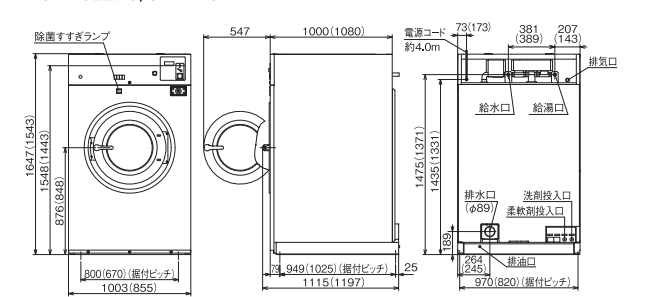

■寸法図(単位:mm)

HCD-6147GC

HCD-3257GC

HCD-3147GC/3087GC ※()は、HCD-3087GCです。

HCW-5227C/5177AC ※()は、HCW-5177ACです。

■全自動洗濯乾燥機

洗濯/乾燥方式	回転ドラム式/ガス式						
	品番	HWD-7347AGC	HWD-7347AGCO	HWD-7277GC	HWD-7277GCO	HWD-7177AGC	HWD-7177AGCO
カラー	パワフルレッド	パワフルレッド 受注生産	パワフルレッド	パワフルレッド 受注生産	パワフルレッド	パワフルレッド	パワフルレッド
	日本製	日本製	日本製	日本製	日本製	日本製	日本製
洗濯/乾燥容量(乾燥布質量)	34.0kg/23.0kg		27.0kg/16.0kg		17.0kg/10.0kg		
ドラム容積	約337L		約271L		約169L		
希望小売価格(税抜)	3,520,000円	3,620,000円	3,000,000円	3,050,000円	2,120,000円	2,170,000円	
衣類除菌機能 除菌すすぎ*	—	micro ozone	—	micro ozone	—	micro ozone	
運転コースマルチ設定機能	●	●	●	●	●	●	
運転コースカード差替え	●	●	●	●	●	●	
ドラム洗浄機能	●	●	●	●	●	●	
音声ガイダンス機能	●	●	●	●	●	●	
少量洗濯乾燥コース	●10kg(時短コース)	設定可能	●7kg(乾燥布重量)	設定可能	●4kg(乾燥布重量)	設定可能	
洗剤・柔軟剤自動投入	●	●	●	●	●	●	
お湯洗い	●	●	●	●	●	●	
ウォーターハンマー防止給水バルブ	●	●	●	●	●	●	
自動投入	2個(最大5個まで追加可能)	2個(最大5個まで追加可能)	2個(最大5個まで追加可能)	2個(最大5個まで追加可能)	2個(最大5個まで追加可能)	2個(最大5個まで追加可能)	
使用硬貨	100円、500円	100円、500円	100円、500円	100円、500円	100円、500円	100円、500円	
コイン収納枚数	500枚(100円硬貨のみの場合)	500枚(100円硬貨のみの場合)	500枚(100円硬貨のみの場合)	500枚(100円硬貨のみの場合)	500枚(100円硬貨のみの場合)	500枚(100円硬貨のみの場合)	
使用料金の切換	100~3000円、100円単位	100~3000円、100円単位	100~3000円、100円単位	100~3000円、100円単位	100~3000円、100円単位	100~3000円、100円単位	
電源	三相200V(50/60Hz共用)	三相200V(50/60Hz共用)	三相200V(50/60Hz共用)	三相200V(50/60Hz共用)	三相200V(50/60Hz共用)	三相200V(50/60Hz共用)	
定格消費電力(W)	2200(脱水時)	2200(脱水時)	1280(脱水時)	1280(脱水時)	1080(脱水時)	1080(脱水時)	
消費電力量(Wh)	990(洗濯乾燥標準時)	990(洗濯乾燥標準時)	707(洗濯乾燥標準時)	707(洗濯乾燥標準時)	379(洗濯乾燥標準時)	379(洗濯乾燥標準時)	
標準使用水量(L)	約360	約360	約259	約259	約169	約169	
LPガス(kW/kg/h)	24.4(約1.75)	24.4(約1.75)	20.9(約1.49)	20.9(約1.49)	12.4(約0.89)	12.4(約0.89)	
熱源・消費量(連続燃焼時)	都市ガス13A(kW(kcal/h))	24.4(約20,990)	20.9(約18,000)	20.9(約18,000)	12.4(約10,700)	12.4(約10,700)	
	都市ガス12A(kW(kcal/h))	22.6(約19,400)	19.4(約16,700)	19.4(約16,700)	11.4(約9,800)	11.4(約9,800)	
配管口径	排気(mm)	φ200	φ200	φ200	φ150	φ150	
	給水/給湯	20A(3/4B)	20A(3/4B)	20A(3/4B)	20A(3/4B)	20A(3/4B)	
	排水(mm)	89(呼び径75)	89(呼び径75)	89(呼び径75)	89(呼び径75)	89(呼び径75)	
	ガス	15A(Rc1/2)	15A(Rc1/2)	15A(Rc1/2)	15A(Rc1/2)	15A(Rc1/2)	
	最大風量(m3/分)	17.0	17.0	12.8	12.8	7.8	
	運転目安時間(分)	約60(洗濯乾燥標準コース)	約60(洗濯乾燥標準コース)	約60(洗濯乾燥標準コース)	約60(洗濯乾燥標準コース)	約60(洗濯乾燥標準コース)	
ドラム	直径×奥行(mm)	860×580	800×540	800×540	650×510	650×510	
	回転数 rpm	洗いすすぎ 38	40	40	45	45	
	脱水	770	800	800	850	850	
	乾燥	43	45	45	50	50	
	外形寸法(mm)	幅1,074×奥行1,439×高さ2,004	幅1,074×奥行1,439×高さ2,004	幅1,003×奥行1,209×高さ1,976	幅1,003×奥行1,209×高さ1,976	幅855×奥行1,202×高さ1,822	幅855×奥行1,202×高さ1,822
	製品質量	約940kg	約955kg	約697kg	約711kg	約505kg	約513kg
	(一財)日本ガス機器検査協会形式認証品	●	●	●	●	●	●
PSE	対象外	対象外	対象外	対象外	対象外	対象外	対象外