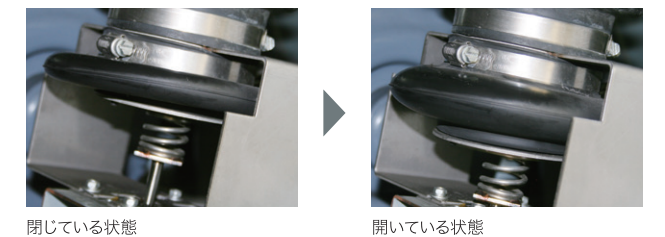

ドラム内の洗濯物の動きイメージ

ロングライフ設計

機器をより良い状態で、より長くお使いいただくために

メンテナンスフリー軸受

定期的な給油が不要です。

大きなゴミも詰まりにくい、大口径排水バルブ

排水口の口径が大きいAQUA独自の構造で、大きなゴミが詰まりにくく、安心です。

万一の時に備えた、安心機能