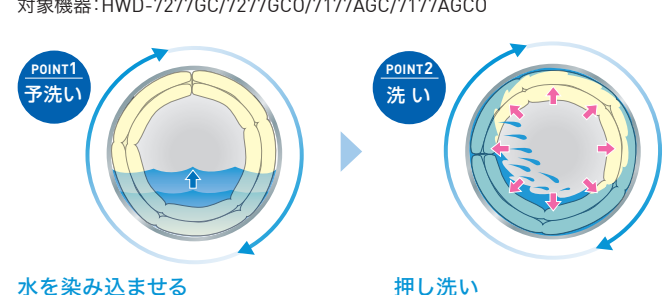

羽毛ふとん専用コース 洗濯 乾燥 特許取得

プロ洗浄で、羽毛ふとんをまるごとすっきり。「羽毛ふとん専用コース」で羽毛ふとんの中まで洗浄し乾燥できます。

ダニ 99.9%死滅 試験依頼先：株式会社ビオパル / 試験方法：テープに貼り付けた供試ダニを羽毛ふとんの中に10箇所設置し大型乾燥機で約30分乾燥 / 測定方法：24時間後の死滅したダニの数を計測

ダニアルゲン 97.1%除去 試験依頼先：株式会社ビオスタ / 試験方法：羽毛ふとん(サイズ 20cm×20cm)の中綿部にダニアルゲンを散布した汚染布団を、羽毛ふとんに縫い付けて洗濯 / 測定方法：サンドイッチELISA法による

敷ふとん専用コース 洗濯

型崩れを抑え、押し洗い効果で敷ふとんの中まですっきり。「敷ふとん専用コース」で洗濯後、敷ふとん乾燥機で乾燥することにより中綿までしっかり乾燥できます。
対象機器：HWD-7277GC/7277GCO/7177AGC/7177AGCO

ダニアルゲン 96.1%除去 試験依頼先：株式会社ビオスタ / 試験方法：敷ふとん(サイズ 20cm×20cm)の中綿部にダニアルゲンを散布した汚染布団を、敷ふとんに縫い付けて洗濯 / 測定方法：サンドイッチELISA法による