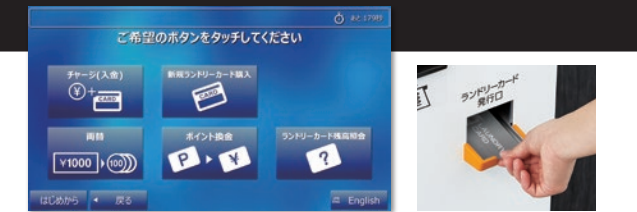

ランドリーカード発行など便利に使う

ランドリーカード価格で利用できたり、ポイントが取得できます。

- 新規ランドリーカード購入
- チャージ(入金)
- ランドリーカード残高照会
- ポイント換金
- 両替(1,000円札対応)

洗濯終了メール
(ランドリーカード)
会員登録必要

ランドリーカードがあれば…
お手持ちの携帯やスマホに洗濯終了の
メールが届きます。洗濯中は外で時間を
過ごすことができます。