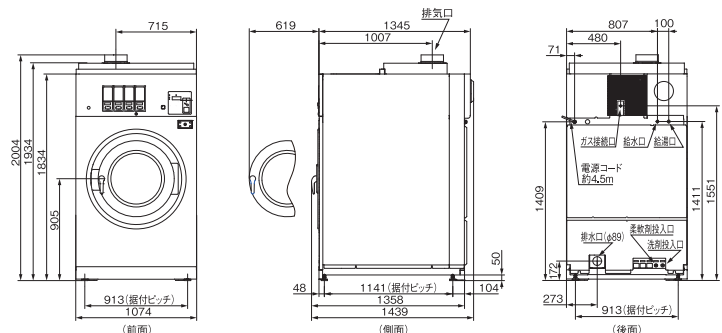

*当社調べ

■寸法図(単位:mm)

HWD-7347AGC/7347AGCO