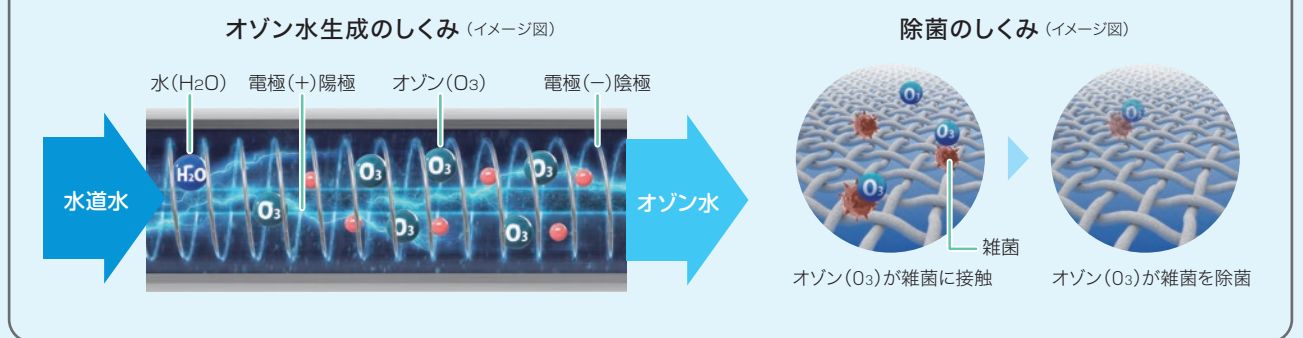

「オゾン」は自然界では紫外線や雷の放電によって生成され、私たちを取り巻く空気中にも微量ながら含まれています。フッ素に次ぐ酸化力により、高い消臭・除菌・漂白(浄化)効果があり作用後は無害な酸素にもどります。AQUAは、当社独自の効果的かつ安全なオゾンコントロール技術「micro ozoneテクノロジー」によって、商品やソリューションをご提供します。

オゾン(O₃)はもともと分解！しかも、分解した後は酸素になり、環境にも優しい。

オゾン(O₃)ってどんなの？

大気中に含まれる分子の一つで、分解する時に殺菌・消臭・漂白(浄化)作用が生じ、その後は酸素になります。地球を紫外線から守るオゾン層は有名ですが、森林などの自然のすがすがしい空気もオゾンの働きによるものです。近年では、環境問題の高まりや手軽さにより、業務用をはじめとした、さまざまな分野でオゾンが活用されています。

オゾン水で除菌のしくみ

洗濯物の雑菌をオゾン水で除菌*し、いつもキレイを実現。

衣類の雑菌を除菌*する「除菌すぎ」

すすぎ時、水道水を電気分解してオゾン水を生成、ドラムに投入。洗濯物に付着している雑菌をオゾン水で除菌します。洗濯物のニオイのもととなる雑菌を除菌するから、イヤなニオイの発生を抑え、衣類はいつも爽やかです。

★HWD-7347AGC/7277GC/7177AGCは除く
*当社調べ

ドラム洗浄もオゾン水で清潔に

オゾン水でのドラム洗浄も設定可能。除菌効果のあるオゾン水でドラム洗浄すれば、より清潔でキレイなドラムでの洗濯ができます。