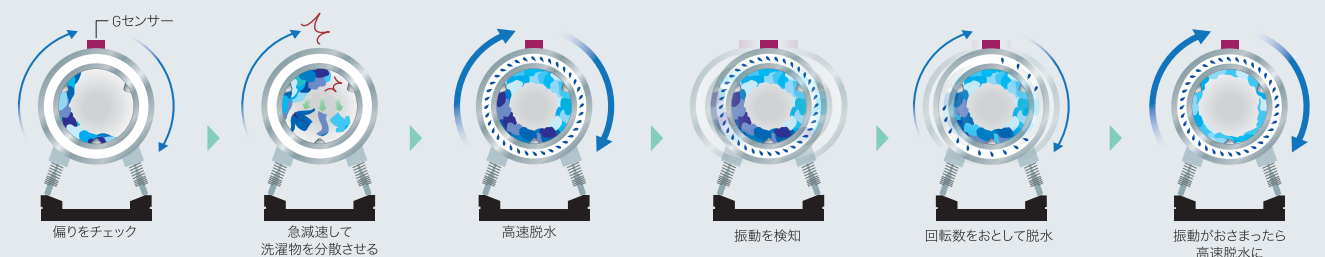

布からみ・洗いムラを抑える「後面フラットドラム」

後面フラットドラムの採用で、ドラム内で洗濯物がからまりあうのを抑えます。布からみが起こりにくいので乾燥効率よくなり、シワや洗いムラを抑えてキレイに仕上がります。

ドラム内の洗濯物の動きイメージ

洗濯物がからみやすい

洗濯物がからみにくい

振動を抑制して耐久性アップ「Gバランス制御」技術

ドラムの揺れを検知して、適切なドラム回転制御で振動を大幅に抑制。

ドラムの揺れを検知するGセンサーを採用。立ち上がり時だけでなく高速回転時も揺れを検知して回転をコントロールすることで、振動の大幅な抑制を実現。さらに、強化防振構造により、高速脱水と静音運転を可能にしました。高速脱水により乾燥時間を短縮できるから、ランニングコストも抑えられます。

NEW Gバランス制御

ロングライフ設計

機器をより良い状態で、より長くお使いいただくために

耐久性に優れたステンレス

ドラムやドア周辺部品などの水が触れる部分にはステンレスを採用。長期間の使用でも美しさを保ち、耐久性を発揮します。

メンテナンスフリー軸受

定期的な給油が不要です。

給油不要