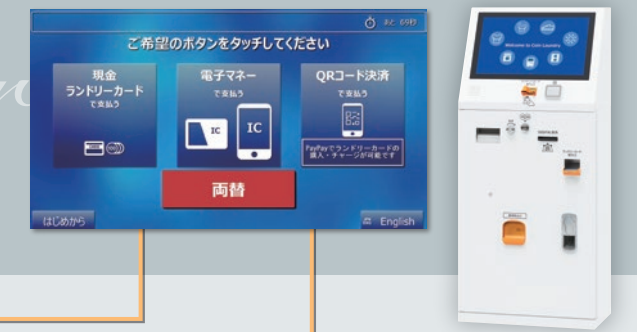

■ 稼動情報

- 遠隔返金
- 遠隔カード発行・修正
- 遠隔領収書発行
- 遠隔領収書発行
- クーポン遠隔発行
- 固定客の取り込み
- 法人客の取り込み
- リピーター確保

「お客様」は、大きな液晶パネルと音声ガイドで、使い方とても簡単!

いままでのコインランドリーには
なかったサービスが受けられ、
しかも、ランドリーカードの
利用ならさらにお得。
スマホを使えば便利に、
お得に利用できます。

洗濯・乾燥をする