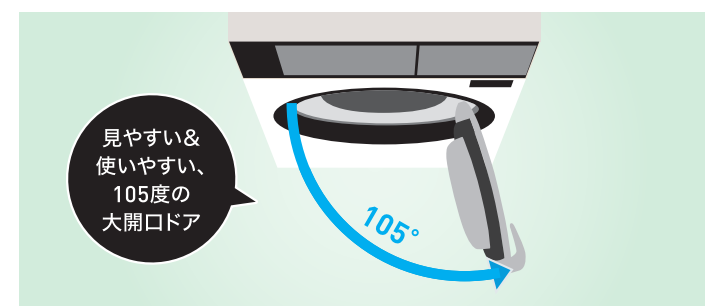

洗濯物の出し入れのしやすさが向上

ランドリーカートや大きなランドリーバックなどからの洗濯物の出し入れもラクラクです。