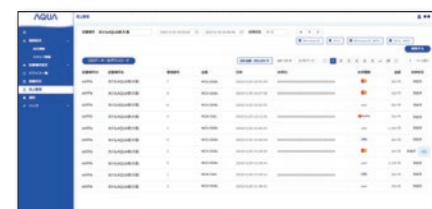

稼働中の機器の状態がわかります。

売上管理

各検索項目を入力検索することにより売上明細を確認できます。

設置場所設定

設置場所登録/機器登録

権限設定

会社登録/スタッフ登録

決済アプリ「AQ-Connectランドリー」の流れ