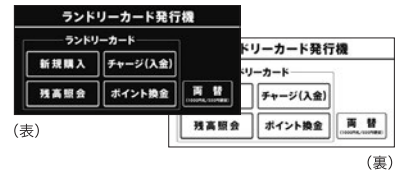

注意パネルセット(2枚組)(HHH-P60)

希望小売価格 9,000円(税抜) ●サイズ:ヨコ28×タテ42cm
使用上の注意やお願い事項を伝えるパネルです。

- ①洗濯・乾燥のできるものとできないもの
- ②ご利用のみなさまへのお願い
- ③スニーカーランドリー未設置用隠しシールの3点で1セットです。

精算機パネル(HHH-P61)

希望小売価格 7,000円(税抜) ●サイズ:ヨコ58×タテ28cm
マルチ端末機の精算方法やサービスを伝えるパネルです。

カード発行機使用パネル(HHH-P62)

希望小売価格 7,000円(税抜) ●サイズ:ヨコ58×タテ28cm
マルチ端末機をカード発行機として使用する時のパネルです。

羽毛ふとん専用コース利用後シール(HHH-S63)

希望小売価格 4,000円(税抜) ●サイズ:ヨコ29.7×タテ21cm
羽毛ふとん専用コースの追加乾燥の要・不要をお知らせするシールです。

除菌・消毒済シール(HHH-S62)

希望小売価格 3,000円(税抜) ●サイズ:ヨコ29.7×タテ21cm
除菌・消毒済をお知らせするシールです。