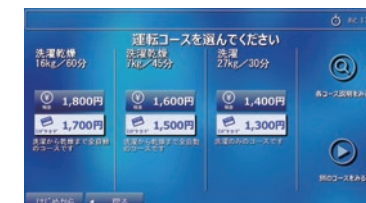

使用する
機器を
タッチ

4コース + 2コース

● コースを選ぶ

お客様のニーズにより細やかに応えるオリジナルコースをご用意。
撥水プラスコースや毛布ふんわりコースなどの中から2コースを追加できます。
(オーナーページで設定)

● ランドリーカード支払

● 現金支払

1000円札が使えます。
(おつり機能採用)

● 領収書発行