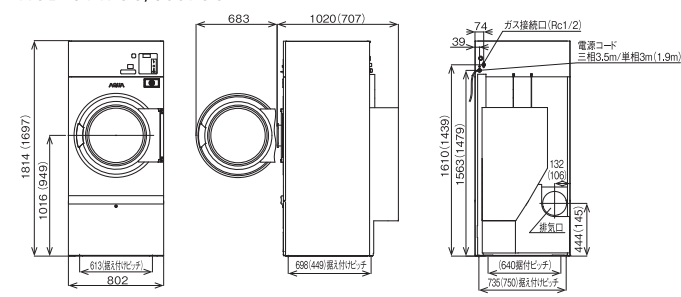

■寸法図(単位:mm)

HCD-6147GC

HCD-3257GC

HCD-3147GC/3087GC ※()は、HCD-3087GCです。

HCW-5227C/5177AC ※()は、HCW-5177ACです。

■全自動洗濯乾燥機

洗濯/乾燥方式	回転ドラム式/ガス式						
	品番	HWD-7347AGC	HWD-7347AGCO	HWD-7277GC	HWD-7277GCO	HWD-7177AGC	HWD-7177AGCO
カラー	パワフルレッド	パワフルレッド 受注生産	パワフルレッド	パワフルレッド 受注生産	パワフルレッド	パワフルレッド	パワフルレッド
	日本製	日本製	日本製	日本製	日本製	日本製	日本製
洗濯/乾燥容量(乾燥布質量)	34.0kg/23.0kg		27.0kg/16.0kg		17.0kg/10.0kg		
ドラム容積	約337L		約271L		約169L		
希望小売価格(税抜)	3,520,000円	3,620,000円	3,000,000円	3,050,000円	2,120,000円	2,170,000円	
衣類除菌機能 除菌すすぎ*	—	micro ozone	—	micro ozone	—	micro ozone	
運転コースマルチ設定機能	●	●	●	●	●	●	
運転コースカード差替え	●	●	●	●	●	●	
ドラム洗浄機能	●	●	●	●	●	●	
音声ガイダンス機能	●	●	●	●	●	●	
少量洗濯乾燥コース	●10kg(時短コース)	設定可能	●7kg(乾燥布重量)	設定可能	●4kg(乾燥布重量)	設定可能	
洗剤・柔軟剤自動投入	●	●	●	●	●	●	
お湯洗い	●	●	●	●	●	●	
ウォーターハンマー防止給水バルブ	●	●	●	●	●	●	
自動投入	2個(最大5個まで追加可能)	2個(最大5個まで追加可能)	2個(最大5個まで追加可能)	2個(最大5個まで追加可能)	2個(最大5個まで追加可能)	2個(最大5個まで追加可能)	
使用硬貨	100円、500円	100円、500円	100円、500円	100円、500円	100円、500円	100円、500円	
コイン収納枚数	500枚(100円硬貨のみの場合)	500枚(100円硬貨のみの場合)	500枚(100円硬貨のみの場合)	500枚(100円硬貨のみの場合)	500枚(100円硬貨のみの場合)	500枚(100円硬貨のみの場合)	
使用料金の切換	100~3000円、100円単位	100~3000円、100円単位	100~3000円、100円単位	100~3000円、100円単位	100~3000円、100円単位	100~3000円、100円単位	
電源	三相200V(50/60Hz共用)	三相200V(50/60Hz共用)	三相200V(50/60Hz共用)	三相200V(50/60Hz共用)	三相200V(50/60Hz共用)	三相200V(50/60Hz共用)	
定格消費電力(W)	2200(脱水時)	2200(脱水時)	1280(脱水時)	1280(脱水時)	1080(脱水時)	1080(脱水時)	
消費電力量(Wh)	990(洗濯乾燥標準時)	990(洗濯乾燥標準時)	707(洗濯乾燥標準時)	707(洗濯乾燥標準時)	379(洗濯乾燥標準時)	379(洗濯乾燥標準時)	
標準使用水量(L)	約360	約360	約259	約259	約169	約169	
LPガス(kW/kg/h)	24.4(約1.75)	24.4(約1.75)	20.9(約1.49)	20.9(約1.49)	12.4(約0.89)	12.4(約0.89)	
熱源・消費量(連続燃焼時)	都市ガス13A(kW(kcal/h))	24.4(約20,990)	20.9(約18,000)	20.9(約18,000)	12.4(約10,700)	12.4(約10,700)	
	都市ガス12A(kW(kcal/h))	22.6(約19,400)	19.4(約16,700)	19.4(約16,700)	11.4(約9,800)	11.4(約9,800)	
配管口径	排気(mm)	φ200	φ200	φ200	φ150	φ150	
	給水/給湯	20A(3/4B)	20A(3/4B)	20A(3/4B)	20A(3/4B)	20A(3/4B)	
	排水(mm)	89(呼び径75)	89(呼び径75)	89(呼び径75)	89(呼び径75)	89(呼び径75)	
	ガス	15A(Rc1/2)	15A(Rc1/2)	15A(Rc1/2)	15A(Rc1/2)	15A(Rc1/2)	
	最大風量(m3/分)	17.0	17.0	12.8	12.8	7.8	
	運転目安時間(分)	約60(洗濯乾燥標準コース)	約60(洗濯乾燥標準コース)	約60(洗濯乾燥標準コース)	約60(洗濯乾燥標準コース)	約60(洗濯乾燥標準コース)	
ドラム	直径×奥行(mm)	860×580	800×540	800×540	650×510	650×510	
	回転数 rpm	洗いすすぎ 38	40	40	45	45	
	脱水	770	800	800	850	850	
	乾燥	43	45	45	50	50	
	外形寸法(mm)	幅1,074×奥行1,439×高さ2,004	幅1,074×奥行1,439×高さ2,004	幅1,003×奥行1,209×高さ1,976	幅1,003×奥行1,209×高さ1,976	幅855×奥行1,202×高さ1,822	幅855×奥行1,202×高さ1,822
	製品質量	約940kg	約955kg	約697kg	約711kg	約505kg	約513kg
	(一財)日本ガス機器検査協会形式認証品	●	●	●	●	●	●
PSE	対象外	対象外	対象外	対象外	対象外	対象外	対象外