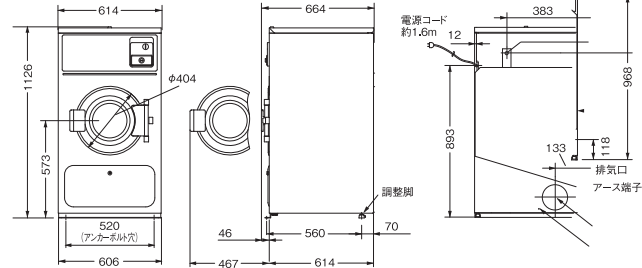

■寸法図(単位:mm)

HCD-6147GC/HCD-6096GC ※()は、HCD-6096GCです。

HCD-3257GC

HCD-3147GC/3087GC ※()は、HCD-3087GCです。

HCD-3056GC

■スニーカーウォッシャー

品番	MCW-W7C
容量	大人サイズ2足/子供サイズ4足
希望小売価格(税抜)	242,000円
電源	単相100V、II型コンセント、50/60Hz共用
洗浄方式	スパイラルブラシ・うず巻式
標準使用水量(L)	約56(水位20)
定格消費電力(W)	340
消費電力量(Wh)	80
回転数(rpm)	洗い(ブラシ)113、脱水(槽)720
脱水槽の大きさ(mm)	直径φ400×391
使用硬貨	100円
コイン収納枚数	200枚
使用料金切換	200、300、400、500円※1
外形寸法(mm)	幅522×奥行565×高さ1233
製品質量	約41kg
消費電力	100V-10W
洗剤注入方式	液体専用洗剤(テクノスニーカー)加圧ポンプ
洗剤注入量	1回30cc マイコン可変外気温感知型
タンク容量	約4L(約130回分)
製品質量	約4kg
PSE	適合品