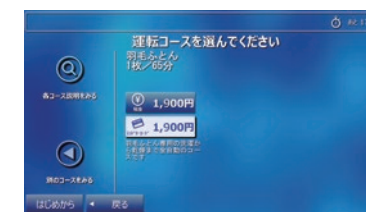

使用する
機器を
タッチ

4コース + 2コース

● コースを選ぶ

お客様のニーズにより細やかに応えるオリジナルコースをご用意。
撥水プラスコースや毛布ふんわりコースなどの中から2コースを追加できます。
(オーナーページで設定)

● ランドリーカード支払

● 現金支払

1000円札が使えます。
(おつり機能採用)

● 領収書発行