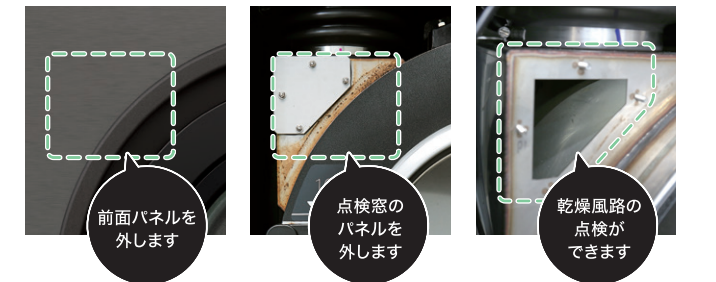

ドラムと熱風の動き

(HWD-7277GC/7277GCO/7177AGC/7177AGCO)

熱風がドラムと外槽間を通してドラムの穴からドラム内に入るので、ドラム反転制御により、満遍なく熱を伝えやさしくふっくら仕上がります。

ドラムと熱風の動き

洗濯物の出し入れのしやすさが向上

ランドリーカートや大きなランドリーバックなどからの洗濯物の出し入れもラクラクです。

乾燥風路の点検ができる「点検窓」

乾燥風路の途中に「点検窓」を設けることで、乾燥風路の点検ができるようになりました。