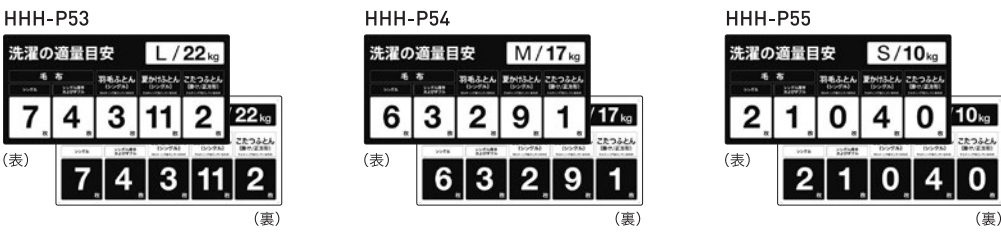

洗濯機適量パネル(HHH-P53・HHH-P54・HHH-P55)

希望小売価格 各7,000円(税抜) ●サイズ:ヨコ58×タテ28cm
ドラム式洗濯機で、1回の洗濯量の目安を伝えるパネルです。

乾燥機適量パネル(HHH-P56・HHH-P57・HHH-P58・HHH-P59)

希望小売価格 各7,000円(税抜) ●サイズ:ヨコ58×タテ28cm
ガス乾燥機の標準コースでの使用時に、1回の乾燥量の目安を伝えるパネルです。