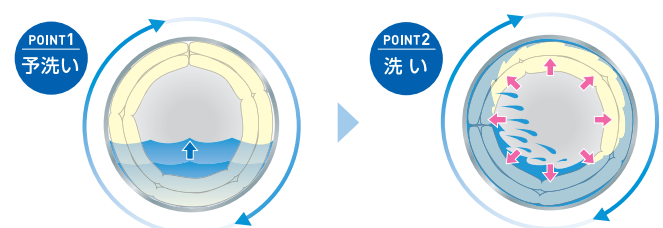

対象機器：HWD-7347AGC/7347AGCO

POINT1 予洗い 水を染み込ませる
一方回転と高い水位・回転数で予洗いすることにより、敷ふとんを張り付けながら中まで水を染み込ませます。

POINT2 洗い 押し洗い
一方回転と高い回転数で洗うことにより、押し洗い効果で洗います。

POINT3 乾燥 型崩れを抑える
一方回転で乾燥することにより、敷ふとんの型崩れを抑えます。

POINT4 乾燥 中綿まで乾燥する
ある程度乾いて軽くなってきたら、反転させることで敷ふとんが広がり、中綿まで乾燥できます。

羽毛ふとん専用コース 洗濯 乾燥 特許取得

プロ洗浄で、羽毛ふとんをまるごとすっきり。「羽毛ふとん専用コース」で羽毛ふとんの中まで洗浄し乾燥できます。

STEP1 予洗い 水を染み込ませる
予洗いにより羽毛ふとんに水を染み込ませ洗い時に洗濯液を浸透しやすくします。

STEP2 洗い もみ洗い
「標準」よりドラムの回転数を上げて洗うことにより、羽毛ふとんをしっかりともみ洗います。

ダニ 99.9%死滅 試験依頼先：株式会社ビオブル／試験方法：テープに貼り付けた供試ダニを羽毛ふとんの中に10箇所設置し大型乾燥機で約30分乾燥／測定方法：24時間後の死滅したダニの数を計測

ダニアルゲン 97.1%除去 試験依頼先：株式会社ビオスタ／試験方法：羽毛ふとん(サイズ 20cm×20cm)の中綿部にダニアルゲンを散布した汚染布団を、羽毛ふとんに縫い付けて洗濯／測定方法：サンドイッチELISA法による

敷ふとん専用コース 洗濯

型崩れを抑え、押し洗い効果で敷ふとんの中まですっきり。「敷ふとん専用コース」で洗濯後、敷ふとん乾燥機で乾燥することにより中綿までしっかり乾燥できます。

対象機器：HWD-7277GC/7277GCO/7177AGC/7177AGCO

POINT1 予洗い 水を染み込ませる
一方回転と高い水位・回転数で予洗いすることにより、敷ふとんを張り付けながら中まで水を染み込ませます。

POINT2 洗い 押し洗い
一方回転と高い回転数で洗うことにより、押し洗い効果で洗います。

ダニアルゲン 96.1%除去 試験依頼先：株式会社ビオスタ／試験方法：敷ふとん(サイズ 20cm×20cm)の中綿部にダニアルゲンを散布した汚染布団を、敷ふとんに縫い付けて洗濯／測定方法：サンドイッチELISA法による