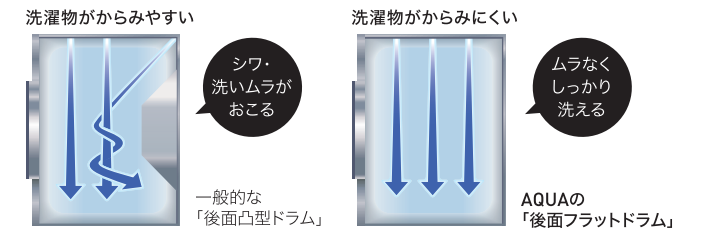

ドラムと熱風の動き

(HWD-7277GC/7277GCO/7177AGC/7177AGCO)

熱風がドラムと外槽間を通してドラムの穴からドラム内に入るので、ドラム反転制御により、満遍なく熱を伝えやさしくふっくら仕上がります。

ドラムと熱風の動き

洗濯物の出し入れのしやすさが向上

ランドリーカートや大きなランドリーバックなどからの洗濯物の出し入れもラクラクです。

「現金」と「ランドリーカード」のダブルプライス設定

(Cloud IoTランドリーシステム&カードコントローラー取付時)

お支払い方法(現金/ランドリーカード)によって異なる料金設定/表示が可能。お得感がアップするので、ランドリーカードユーザーの獲得も期待できます。

乾燥風路の点検ができる「点検窓」

乾燥風路の途中に「点検窓」を設けることで、乾燥風路の点検ができるようになりました。

布からみ・洗いムラを抑える「後面フラットドラム」

後面フラットドラムの採用で、ドラム内で洗濯物がからまりあうのを抑えます。布からみが起こりにくいで乾燥効率がよくなり、シワや洗いムラを抑えてキレイに仕上がります。

ドラム内の洗濯物の動きイメージ

ロングライフ設計

機器をより良い状態で、より長くお使いいただくために

メンテナンスフリー軸受

定期的な給油が不要です。

大きなゴミも詰まりにくい、大口径排水バルブ

排水口の口径が大きいAQUA独自の構造で、大きなゴミが詰まりにくく、安心です。

万一の時に備えた、安心機能