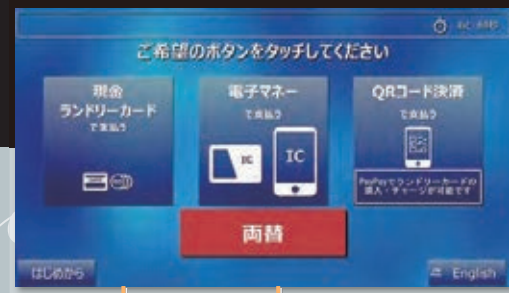

いままでのコインランドリーにはなかったサービスが受けられ、しかも、ランドリーカードの利用ならさらにお得。スマホを使えば便利に、お得に利用できます。

使用する機器をタッチ!

洗濯・乾燥をする

4コース + 2コース

コースを選ぶ

お客様のニーズにより細やかに応えるオリジナルコースをご用意。撥水プラスコースや毛布ふんわりコースなどの中から2コースを追加できます。(オーナーページで設定)

ランドリーカード支払

現金支払