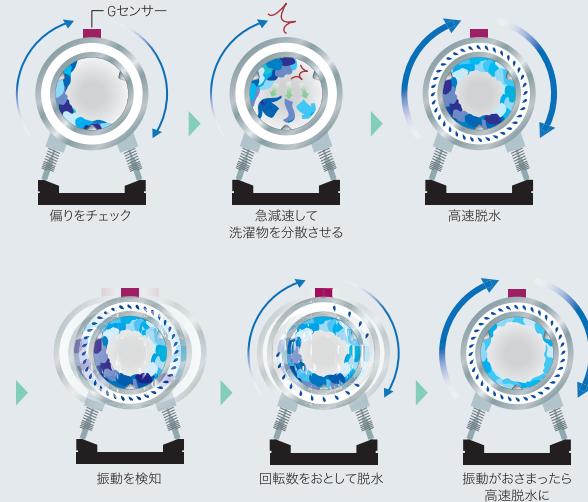

NEW バランス制御 (HWD-7347AGC/7347AGCO)

NEW Gバランス制御 (HWD-7277GC/7277GCO/7177AGC/7177AGCO)

乾きムラを抑えてふっくら「熱風路ドラム」

(HWD-7347AGC/7347AGCO)

熱風が前面投入口の右上からドラム内に直接入るので、ドラム回転を加えることにより、ドラム内の隅々まで素早く熱風をいきわたらせることができるため、スピード乾燥できます。