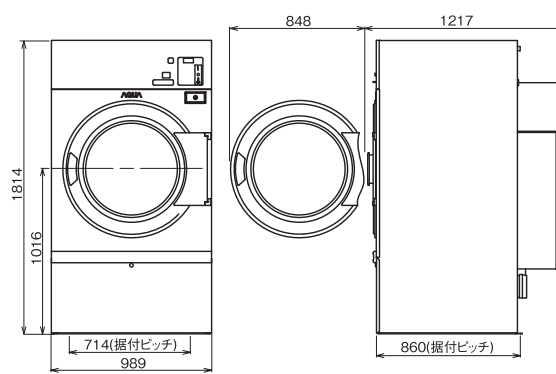

HCD-3257GC