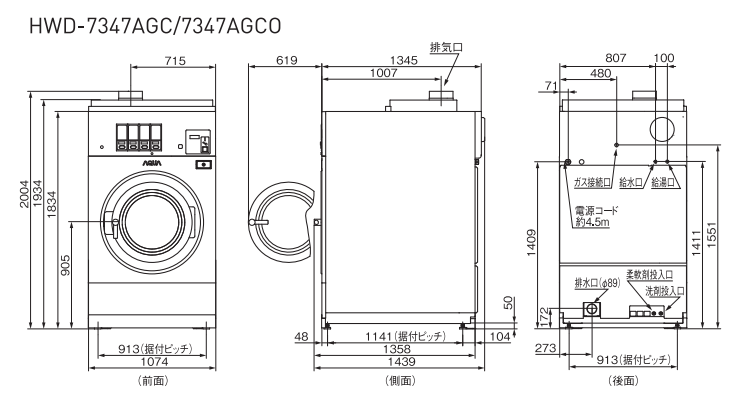

*当社調べ

■寸法図(単位:mm)

※オゾン用給水口は、HWD-7277GCOのみです。