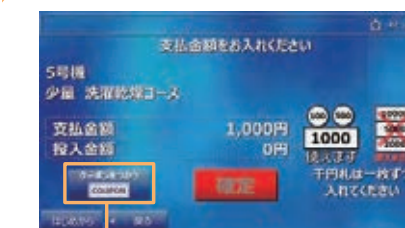

洗濯終了メール
(ランドリーカード)
会員登録必要

ランドリーカードがあれば…
お手持ちの携帯やスマホに洗濯終了のメールが届きます。
洗濯中は外で時間を過ごすことができます。

クーポンを発行・使用する

割引券や引換券で
お得に利用できます。

クーポン発行

会員限定クーポン

店舗ページに掲載

使用する

スマホのQRコードをかざす

Cloud IoT ランドリーシステム専用WEBアプリ

LAUNDRICH-Connect

Cloud IoT ランドリーシステム導入店専用WEBアプリです。
お客様は洗濯物を投入したら、あとはスマホで機器・コース選択から決済までらくらく。

導入時のメリット

お客様	施設
<ul style="list-style-type: none"> ● 電子領収書発行 ● 支払ブランドのポイント還元 ● 多言語対応 	<ul style="list-style-type: none"> ● クーポン機能 ● 売上管理機能 ● 顧客管理機能 ● 多言語対応による利用者増加