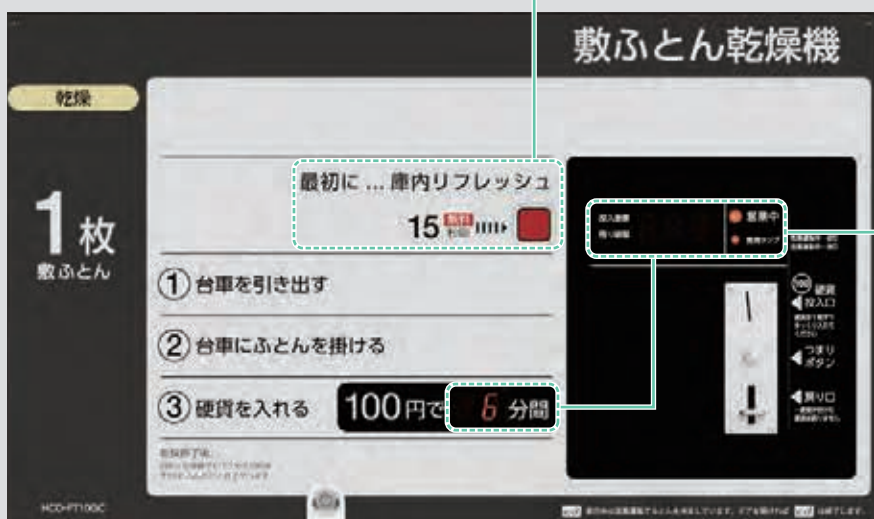

音声ガイド付きで、シンプルで分かりやすい操作部