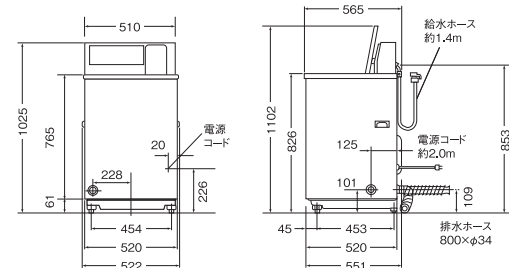

*当社調べ

■寸法図(単位:mm)

HCW-5227C/5177AC ※()はHCW-5177ACです。

HCW-5108C

MCW-C70L

MCW-C50L

■乾燥機

乾燥方式	ガス式	電気式
カラー	サンドベージュ 日本製	ホワイト 日本製
品番	HCD-3056GC	MCD-CK50L
乾燥容量(乾燥布質量)	5.0kg	5.0kg
ドラム容積	約125L	約101L
希望小売価格(税抜)	560,000円	142,000円
ステンレスドラム	●	●
クールダウン	●	●
ドアロック	—	安心ロックユニット(HHH-LK-CK50)(別売)取り付け可能
使用硬貨	100円	100円
コイン収納枚数	500枚	300枚
使用料金設定	—	100、200円
使用時間設定	1~30分まで1分単位/100円	1~60分:出荷時30分※3★
電源	単相100V(50/60Hz共用)	単相100V(50/60Hz共用)/Ⅰ型コンセント
定格消費電力(W)	150/200(50/60Hz)	室温30°C 1,500/1,650(50/60Hz)
LPガス(kW/kg/h)	8.7(約0.62)	半導体ヒータ
都市ガス13A(kW(kcal/h))	8.7(約7,500)	室温30°C 50Hz:1.37(約1,200)
都市ガス12A(kW(kcal/h))	8.1(約7,000)	室温30°C 60Hz:1.51(約1,300)
最大風量(m³/分)	6.8/8.3(50/60Hz)	1.3/1.6(50/60Hz)
配管口径	排気(mm) φ150 ガス 15A(Rc1/2)	φ100
直径×奥行(mm)	560×506	560×412
ドラム回転	右一方向回転式	右一方向回転式
回転数(rpm)	43/51(50/60Hz)	44/53(50/60Hz)
外形寸法(mm)	幅614×奥行664×高さ1,126	幅626×奥行592×高さ767
製品質量	約67kg	約27kg
(一財)日本ガス機器検査協会形式認証品	●	—
PSE	対象外	適合品