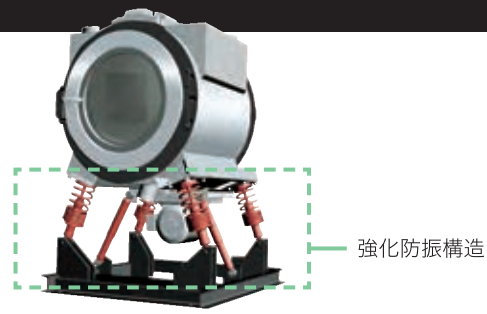

NEW バランス制御 (HWD-7347AGC/7347AGCO)

NEW Gバランス制御 (HWD-7277GC/7277GCO/7177AGC/7177AGCO)

乾きムラを抑えてふっくら「熱風路ドラム」

(HWD-7347AGC/7347AGCO)

熱風が前面投入口の右上からドラム内に直接入るので、ドラム回転を加えることにより、ドラム内の隅々まで素早く熱風をいきわたらせることができるため、スピード乾燥できます。