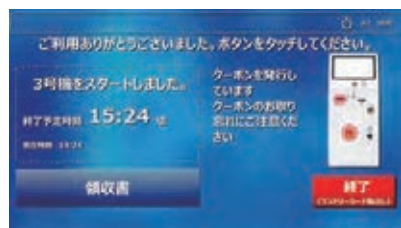

「お客様」は、大きな液晶パネルと音声ガイドで、使い方とても簡単!

いままでのコインランドリーにはなかったサービスが受けられ、しかも、ランドリーカードの利用ならさらにお得。スマホを使えば便利に、お得に利用できます。

使用する機器をタッチ!

洗濯・乾燥をする

4コース + 2コース

コースを選ぶ

お客様のニーズにより細やかに応えるオリジナルコースをご用意。撥水プラスコースや毛布ふんわりコースなどの中から2コースを追加できます。(オーナーページで設定)

ランドリーカード支払

現金支払

領収書発行

ランドリーカード発行など便利に使う

ランドリーカード価格で利用できたり、ポイントが取得できます。

新規ランドリーカード購入

チャージ(入金)

ランドリーカード残高照会

ポイント換金

両替(1,000円札対応)

洗濯終了メール
(ランドリーカード)
会員登録必要

ランドリーカードがあれば…
お手持ちの携帯やスマホに洗濯終了のメールが届きます。
洗濯中は外で時間を過ごすことができます。

クーポンを発行・使用する

割引券や引換券で
お得に利用できます。

クーポン発行

会員限定クーポン

店舗ページに掲載

使用する

スマホのQRコードをかざす