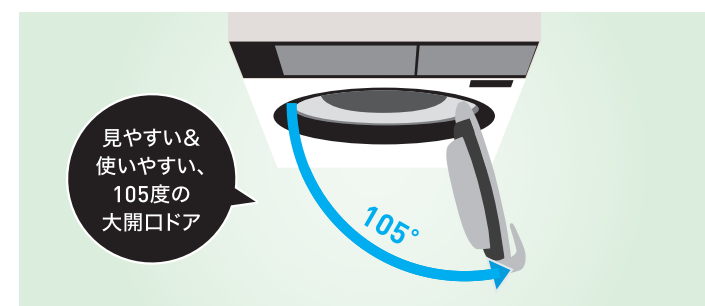

洗濯物の出し入れのしやすさが向上

ランドリーカートや大きなランドリーバックなどからの洗濯物の出し入れもラクラクです。