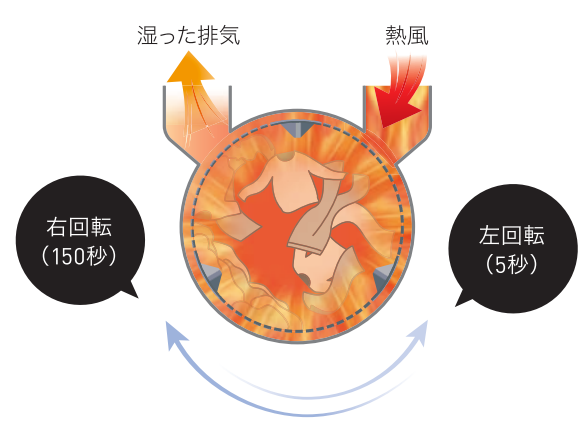

NEW バランス制御 (HWD-7347AGC/7347AGCO)

NEW Gバランス制御 (HWD-7277GC/7277GCO/7177AGC/7177AGCO)

乾きムラを抑えてふっくら「熱風路ドラム」

(HWD-7347AGC/7347AGCO)

熱風が前面投入口の右上からドラム内に直接入るので、ドラム回転を加えることにより、ドラム内の隅々まで素早く熱風をいきわたらせることができるため、スピード乾燥できます。

ドラムと熱風の動き

(HWD-7277GC/7277GCO/7177AGC/7177AGCO)

熱風がドラムと外槽間を通してドラムの穴からドラム内に入るので、ドラム反転制御により、満遍なく熱を伝えやさしくふっくら仕上がります。

ドラムと熱風の動き

洗濯物の出し入れのしやすさが向上

ランドリーカートや大きなランドリーバックなどからの洗濯物の出し入れもラクラクです。

「現金」と「ランドリーカード」のダブルプライス設定