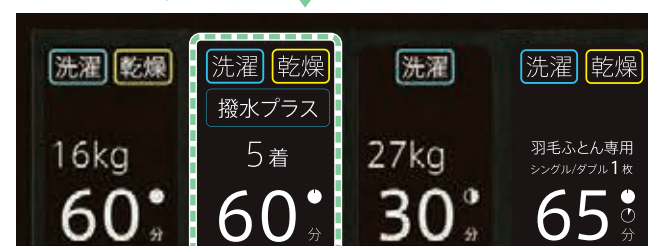

洗濯乾燥7kgを
撥水プラスに変更した場合

※交換するコースシートは、透明窓に色移りしない素材を使用するか、ラミネート加工等をしてください。