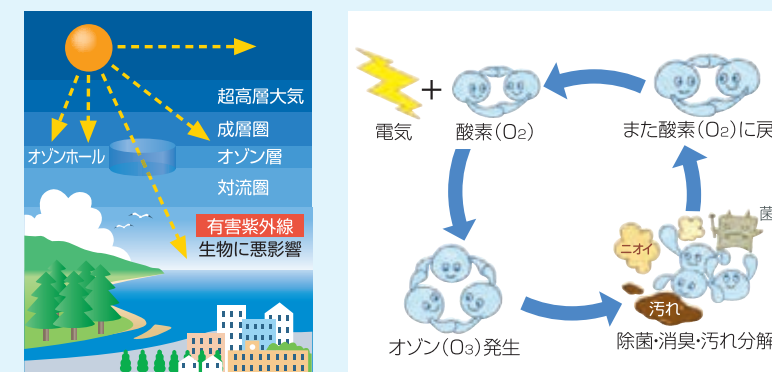

容量 HWD-7277GC/7277GCO ▶シングルサイズ5枚まで
HWD-7177AGC/7177AGCO ▶シングルサイズ3枚まで

※HWD-7277GCO/7177AGCOは、除菌すぎとの併用はできません。

micro ozone

「オゾン」は自然界では紫外線や雷の放電によって生成され、私たちを取り巻く空気中にも微量ながら含まれています。フッ素に次ぐ酸化力により、高い消臭・除菌・漂白(浄化)効果があり作用後は無害な酸素にもどります。

AQUAは、当社独自の効果的かつ安全なオゾンコントロール技術「micro ozoneテクノロジー」によって、商品やソリューションをご提供します。

オゾン(O₃)はもともと分解！しかも、分解した後は酸素になり、環境にも優しい。

オゾン(O₃)ってどんなの？

大気中に含まれる分子の一つで、分解する時に殺菌・消臭・漂白(浄化)作用が生じ、その後は酸素になります。地球を紫外線から守るオゾン層は有名ですが、森林などの自然のすがすがしい空気もオゾンの働きによるものです。近年では、環境問題の高まりや手軽さにより、業務用をはじめとした、さまざまな分野でオゾンが活用されています。

オゾン水で除菌のしくみ

洗濯物の雑菌をオゾン水で除菌*し、いつもキレイを実現。

衣類の雑菌を除菌*する「除菌すぎ」

すすぎ時、水道水を電気分解してオゾン水を生成、ドラムに投入。洗濯物に付着している雑菌をオゾン水で除菌します。洗濯物のニオイのもととなる雑菌を除菌するから、イヤなニオイの発生を抑え、衣類はいつも爽やかです。

★HWD-7347AGC/7277GC/7177AGCは除く
*当社調べ

ドラム洗浄もオゾン水で清潔に