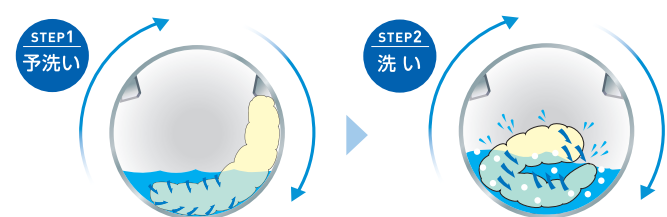

対象機器：HWD-7347AGC/7347AGCO

POINT1 予洗い 水を染み込ませる
一方回転と高い水位・回転数で予洗いすることにより、敷ふとんを張り付けながら中まで水を染み込ませます。

POINT2 洗い 押し洗い
一方回転と高い回転数で洗うことにより、押し洗い効果で洗います。

POINT3 乾燥 型崩れを抑える
一方回転で乾燥することにより、敷ふとんの型崩れを抑えます。

POINT4 乾燥 中綿まで乾燥する
ある程度乾いて軽くなってきたら、反転させることで敷ふとんが広がり、中綿まで乾燥できます。

羽毛ふとん専用コース 洗濯 乾燥 特許取得

プロ洗浄で、羽毛ふとんをまるごとすっきり。「羽毛ふとん専用コース」で羽毛ふとんの中まで洗浄し乾燥できます。

STEP1 予洗い 水を染み込ませる
予洗いにより羽毛ふとんに水を染み込ませ洗い時に洗濯液を浸透しやすくします。

STEP2 洗い もみ洗い
「標準」よりドラムの回転数を上げて洗うことにより、羽毛ふとんをしっかりともみ洗います。

ダニ 99.9%死滅 試験依頼先：株式会社ビオブル／試験方法：テープに貼り付けた供試ダニを羽毛ふとんの中に10箇所設置し大型乾燥機で約30分乾燥／測定方法：24時間後の死滅したダニの数を計測

ダニアルゲン 97.1%除去 試験依頼先：株式会社ビオスタ／試験方法：羽毛ふとん(サイズ 20cm×20cm)の中綿部にダニアルゲンを散布した汚染布団を、羽毛ふとんに縫い付けて洗濯／測定方法：サンドイッチELISA法による

敷ふとん専用コース 洗濯

型崩れを抑え、押し洗い効果で敷ふとんの中まですっきり。「敷ふとん専用コース」で洗濯後、敷ふとん乾燥機で乾燥することにより中綿までしっかり乾燥できます。

対象機器：HWD-7277GC/7277GCO/7177AGC/7177AGCO