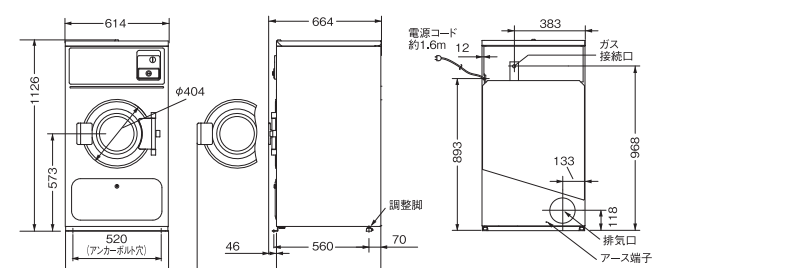

HCD-3056GC