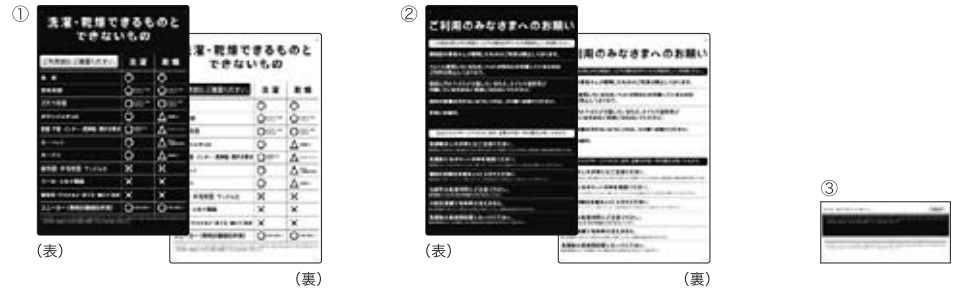

乾燥機適量パネル(HHH-P56・HHH-P57・HHH-P58・HHH-P59)

希望小売価格 各7,000円(税抜) ●サイズ:ヨコ58×タテ28cm
ガス乾燥機の標準コースでの使用時に、1回の乾燥量の目安を伝えるパネルです。

注意パネルセット(2枚組)(HHH-P60)

希望小売価格 9,000円(税抜) ●サイズ:ヨコ28×タテ42cm
使用上の注意やお願い事項を伝えるパネルです。

- ①洗濯・乾燥のできるものとできないもの
- ②ご利用のみなさまへのお願い
- ③スニーカーランドリー未設置用隠しシールの3点で1セットです。