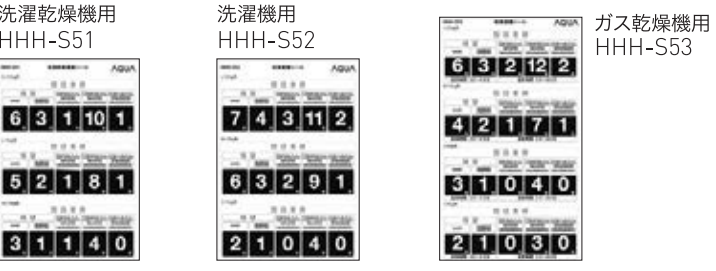

精算機パネル(HHH-P61)

希望小売価格 7,000円(税抜) ●サイズ:ヨコ58×タテ28cm
マルチ端末機の精算方法やサービスを伝えるパネルです。

不要な項目を隠すための隠しシールがセットされています。
●サイズ:ヨコ58×タテ21cm

カード発行機使用パネル(HHH-P62)

希望小売価格 7,000円(税抜) ●サイズ:ヨコ58×タテ28cm
マルチ端末機をカード発行機として使用する時のパネルです。

タテ型洗濯機&電気式乾燥機 使い方パウチ(HHH-P43)

希望小売価格 6,000円(税抜) ●サイズ:ヨコ42×タテ29.7cm

タテ型洗濯機・電気式乾燥機の使い方を分かりやすく伝えるパウチです。

適量シール(HHH-S51・HHH-S52・HHH-S53)

希望小売価格 各2,600円(税抜) ●サイズ:ヨコ14.8×タテ21cm, ヨコ14.8×タテ25.3cm
機器に貼って1回の目安を伝えるシールです。適量パネルと併用してご利用ください。

N0シール(HHH-S50)

希望小売価格 4,000円(税抜) ●サイズ:ヨコ36.4×タテ51.5cm

羽毛ふとん専用コース利用後シール(HHH-S63)

希望小売価格 4,000円(税抜) ●サイズ:ヨコ29.7×タテ21cm

羽毛ふとん専用コースの追加乾燥の要・不要をお知らせするシールです。

除菌・消毒済シール(HHH-S62)

希望小売価格 3,000円(税抜) ●サイズ:ヨコ29.7×タテ21cm

除菌・消毒済をお知らせするシールです。

キャッシュレス決済対応シール(HHH-S64)

希望小売価格 5,000円(税抜) ●サイズ:ヨコ14.8×タテ42cm

マルチ端末のキャッシュレス決済を訴求する各種シールです。

QRコード決済使えますシール(HHH-S23)

希望小売価格 各1,500円(税抜) ●サイズ:ヨコ21×タテ29.7cm

入口ドアや窓に貼り、QRコード決済の利用可能をお知らせするシールです。