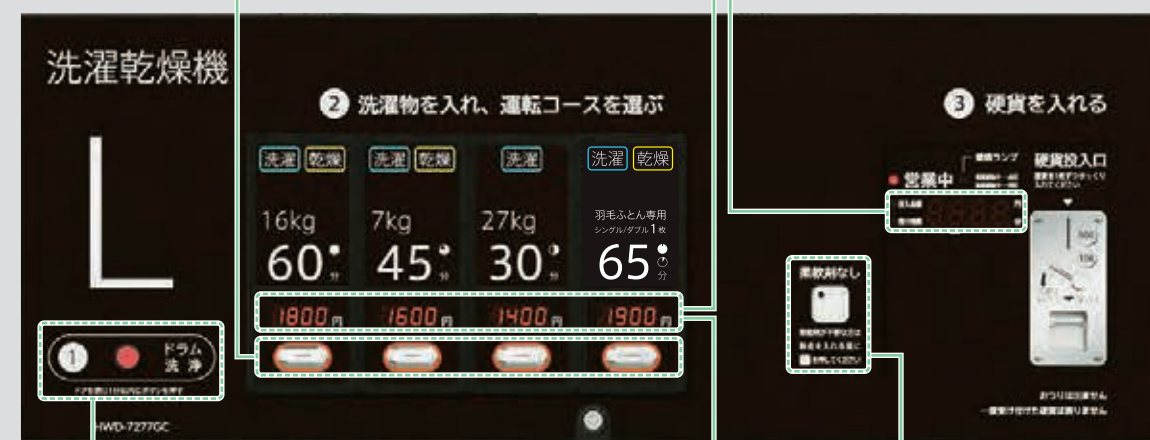

※FeLuce®は日本製鉄株式会社の商標登録です。

本体にFeLuce®を使用した上質な素材感

スタイリッシュなドアガラス

ドアハンドルのさわり心地

分かりやすく使いやすい操作部

光るコースボタン：使用可能コース、選択したコースを光ってお知らせ

大きく分かりやすいLED表示

大きなLED表示で投入金額・残時間が見やすく分かりやすい。