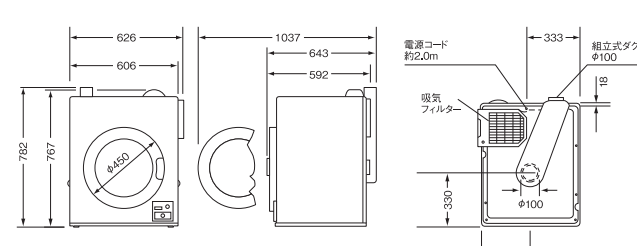

●は出荷時設定。

MCW-W7C MCD-D7C

HCD-3056GC

MCD-CK50L

※1 別売の「50円メカ」を取り付ければ150円、250円、350円の設定もできます。
別売のコントロール機構完成Bで押しボタン式にも変更可能です(18ページ参照)。
※2 手動スタート仕様に設定変更可能です。
※3 別売のコントロール機構完成Dで押しボタン式にも変更可能です(18ページ参照)。
※4 別売のコントロール機構完成Cで押しボタン式にも変更可能です(18ページ参照)。