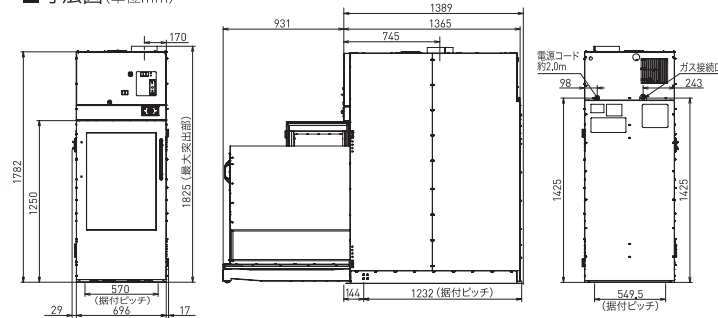

■寸法図(単位mm)