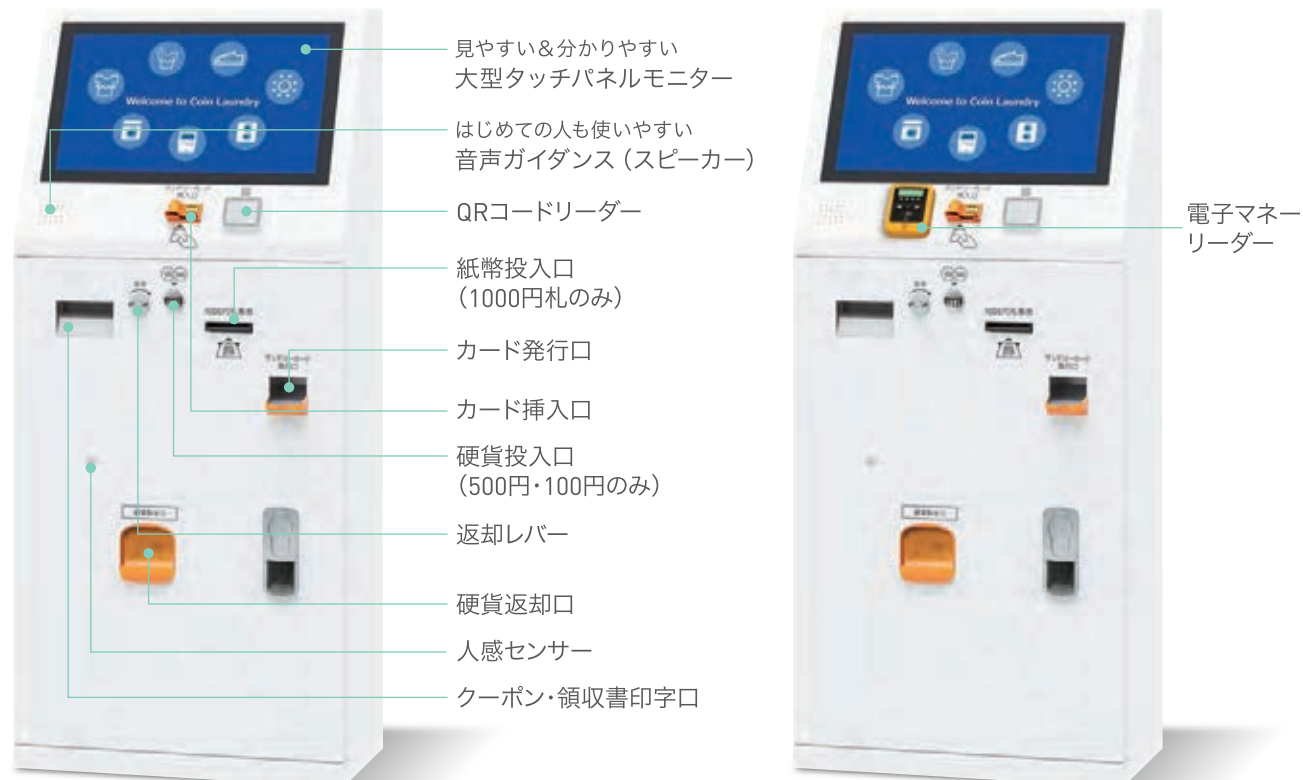

MULTI TERMINAL マルチ端末 (HIC-MT10)

マルチ端末なら、オーナー様やお客様からの応えられなかったニーズに応えられます。

日本製 HIC-MT10(WN) ○ (WN)ホワイト

日本製 HIC-MT10(WN)D ○ (WN)ホワイト

受注生産品