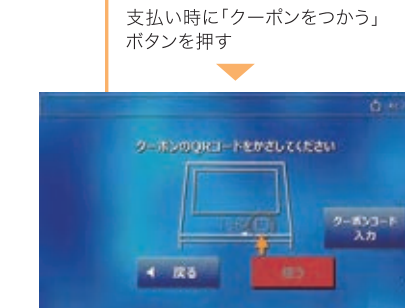

洗濯終了メール
(ランドリーカード)
会員登録必要

ランドリーカードがあれば…
お手持ちの携帯やスマホに洗濯終了のメールが届きます。
洗濯中は外で時間を過ごすことができます。

クーポンを発行・使用する

割引券や引換券で
お得に利用できます。

クーポン発行

会員限定クーポン

店舗ページに掲載

使用する

スマホのQRコードをかざす

Cloud IoT ランドリーシステム専用WEBアプリ

LAUNDRICH-Connect

Cloud IoT ランドリーシステム導入店専用WEBアプリです。
お客様は洗濯物を投入したら、あとはスマホで機器・コース選択から決済までらくらく。

導入時のメリット

お客様	施設
<ul style="list-style-type: none"> ● 電子領収書発行 ● 支払ブランドのポイント還元 ● 多言語対応 	<ul style="list-style-type: none"> ● クーポン機能 ● 売上管理機能 ● 顧客管理機能 ● 多言語対応による利用者増加