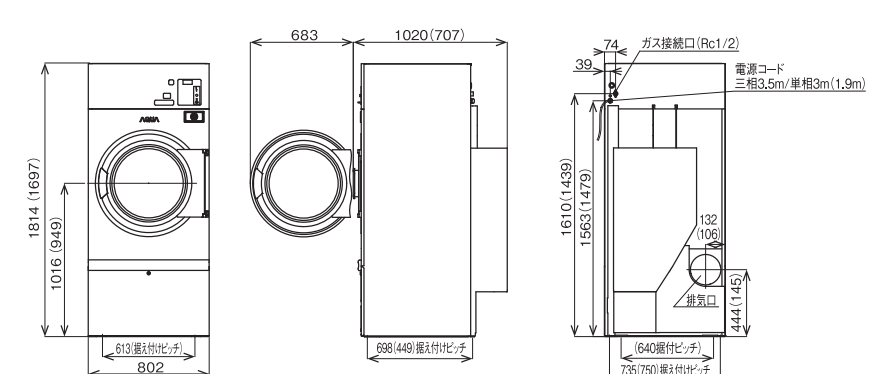

HCD-3147GC/3087GC ※( )は、HCD-3087GCです。