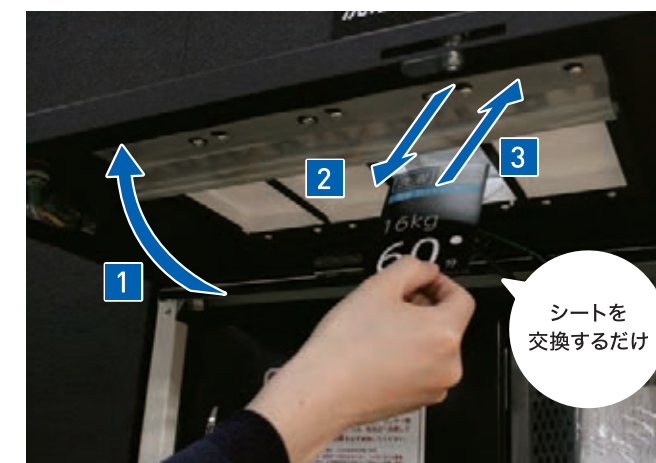

前面板を開け、コースシートを交換するだけでコース名が簡単に変更できます。