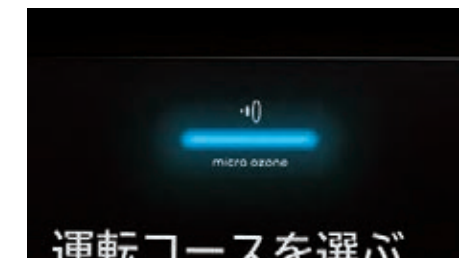

micro ozone

「オゾン」は自然界では紫外線や雷の放電によって生成され、私たちを取り巻く空気中にも微量ながら含まれています。フッ素に次ぐ酸化力により、高い消臭・除菌・漂白(浄化)効果があり作用後は無害な酸素にもどります。

AQUAは、当社独自の効果的かつ安全なオゾンコントロール技術「micro ozoneテクノロジー」によって、商品やソリューションをご提供します。