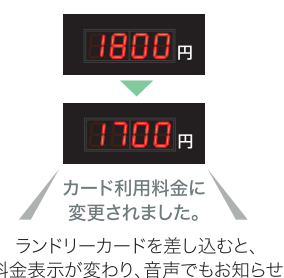

「現金」と「ランドリーカード」のダブルプライス設定

(Cloud IoTランドリーシステム&カードコントローラー取付時)
お支払い方法(現金/ランドリーカード)によって異なる料金設定/表示が可能。お得感がアップするので、ランドリーカードユーザーの獲得も期待できます。