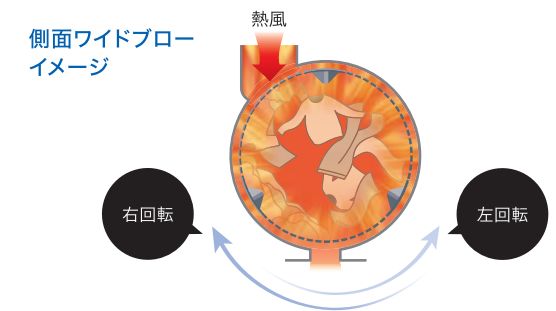

スタイリッシュなドアと前面板

分かりやすく使いやすい操作部

運転前にクリーンアップ ドラムリフレッシュ機能

洗濯物を入れる前にボタンを押すと、ドラム内に残っているホコリや小さなゴミを取り除くと同時に空気を入れ換えてくれるので、清潔感アップ。お客様は毎回気持ちよく使用できます。

大きく見やすいLED表示

投入金額・残時間をより見やすく、分かりやすく表示。従来機種との約2倍の大きさのLED表示を採用しました。

音声ガイダンス機能

次の操作を音声で教えてくれるので、初めての方でも迷わず使用できます。

ランニングコストを抑える、高効率乾燥。

乾きムラを抑えてふっくらスピード乾燥「側面ワイドブロー方式」

独自の効率的に洗濯物にムラなく熱風をあてる「側面ワイドブロー方式」。左上後方からの熱風がドラムと外槽間を通ってドラムの穴からドラム内に入るため、熱風が直接衣類にあたらずドラム内の隅々までいきわたります。さらにドラム反転制御により、衣類に満遍なく熱を伝えることができるためランニングコストを抑えながら衣類にやさしくふっくら仕上がります。

乾かす物に合わせて選べる乾燥温度

「標準」の他に、デリケートな衣類の傷みを抑える「低温」、厚手の衣類や乾きにくいものに適した「高温」を採用。用途に合わせて3つの乾燥温度が選べます。

HCD-3257GCのオプションボタン

HCD-6147GCのオプションボタン

メンテナンスもラクラク

今まで奥に傾いて取り付けいていたリントフィルターを手前に傾けて取り付けることで、フィルター掃除やお手入れがカンタンになりました。