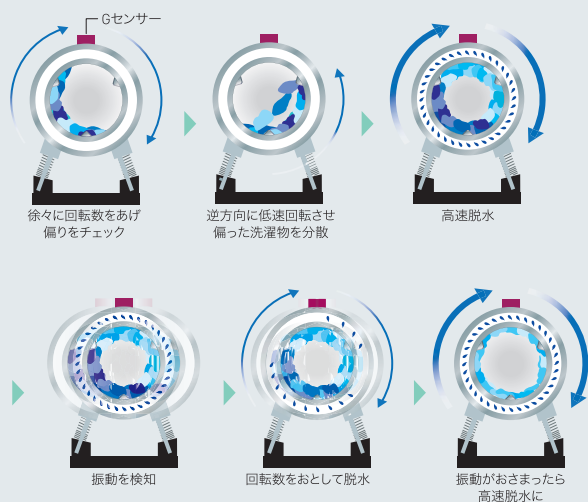

NEW バランス制御 (HWD-7347AGC/7347AGCO)

NEW Gバランス制御 (HWD-7277GC/7277GCO/7177AGC/7177AGCO)

乾きムラを抑えてふっくら「熱風路ドラム」

(HWD-7347AGC/7347AGCO)

熱風が前面投入口の右上からドラム内に直接入るので、ドラム回転を加えることにより、ドラム内の隅々まで素早く熱風をいきわたらせることができるため、スピード乾燥できます。