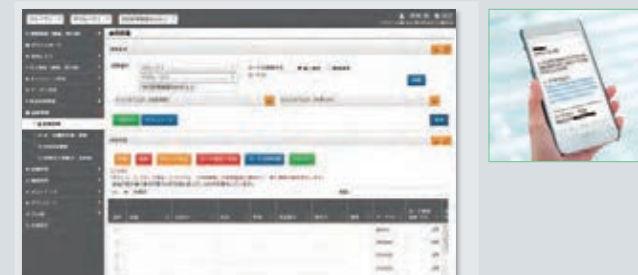

マルチ端末を導入すると、ランドリーカード会員・クーポンによるリピート客の定着促進ができ、
万が一の金銭トラブルも遠隔操作で対応可能です。

キャンペーン管理

- キャンペーン一覧 ●キャンペーン作成 ●ポイント実績分析

店舗ページでキャンペーンを告知

顧客管理

- 会員管理 ●メール磁形作成・変更 ●DM送信履歴 ●登録完了依頼メール配信

クーポン管理

- クーポン一覧 ●クーポン作成
- クーポン発行・再発行・配信 ●クーポン実績