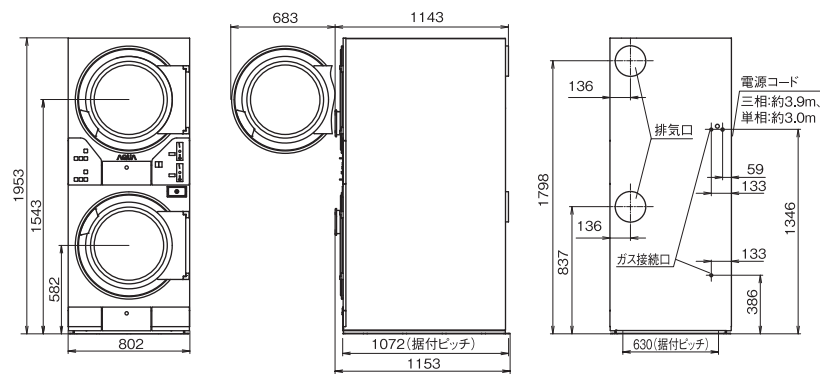

■寸法図(単位mm)

HCD-6147GC