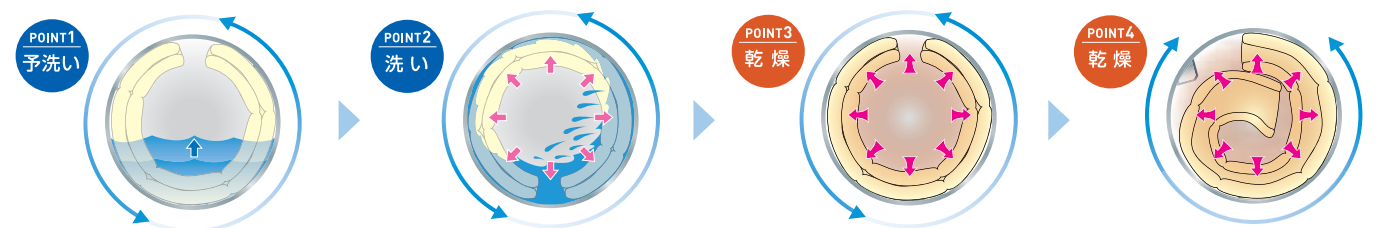

(Cloud IoTランドリーシステム&カードコントローラー取付時)

お支払い方法(現金/ランドリーカード)によって異なる料金設定/表示が可能。お得感がアップするので、ランドリーカードユーザーの獲得も期待できます。

乾燥風路の点検ができる「点検窓」

乾燥風路の途中に「点検窓」を設けることで、乾燥風路の点検ができるようになりました。

布からみ・洗いムラを抑える「後面フラットドラム」

後面フラットドラムの採用で、ドラム内で洗濯物がからまりあうのを抑えます。布からみが起こりにくいで乾燥効率がよくなり、シワや洗いムラを抑えてキレイに仕上がります。

ドラム内の洗濯物の動きイメージ

ロングライフ設計

機器をより良い状態で、より長くお使いいただくために

メンテナンスフリー軸受

定期的な給油が不要です。

大きなゴミも詰まりにくい、大口径排水バルブ

排水口の口径が大きいAQUA独自の構造で、大きなゴミが詰まりにくく、安心です。

万一の時に備えた、安心機能

対象機器：HWD-7347AGC/7347AGCO

POINT1 予洗い 水を染み込ませる
一方回転と高い水位・回転数で予洗いすることにより、敷ふとんを張り付けながら中まで水を染み込ませます。

POINT2 洗い 押し洗い
一方回転と高い回転数で洗うことにより、押し洗い効果で洗います。

POINT3 乾燥 型崩れを抑える
一方回転で乾燥することにより、敷ふとんの型崩れを抑えます。

POINT4 乾燥 中綿まで乾燥する
ある程度乾いて軽くなってきたら、反転させることで敷ふとんが広がり、中綿まで乾燥できます。