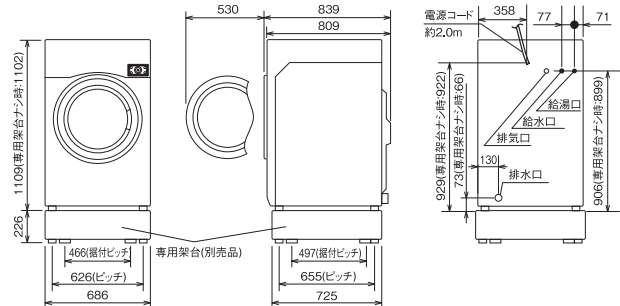

Iconicシリーズ/全自動洗濯機

洗濯方式	回転ドラム式			うず巻式	
カラー	(WT)スノーホワイト 日本製	(WT)スノーホワイト 日本製	(WT)スノーホワイト	ホワイト 日本製	ホワイト 日本製
品番	HCW-5227C	HCW-5177AC	HCW-5108C	MCW-C70L	MCW-C50L
洗濯・脱水容量(乾燥布重量)	22.0kg	17.0kg	10.0kg	7.0kg	5.0kg
ドラム容積	約218L	約169L	約99L	—	—
希望小売価格(税抜)	2,370,000円	2,070,000円	530,000円	235,000円	165,000円
衣類除菌機能	micro ozone	micro ozone	—	—	—
ドラム(槽)洗浄機能	●	●	●	—	●
音声ガイダンス機能	●	●	●	—	—
洗剤・柔軟剤自動投入	●	●	●	—	—
お湯洗い	●	●	●	—	—
ウォーターハンマー防止給水バルブ	●	●	●	—	—
ドア(フタ)ロック	●	●	●	—	●
自動投入	2個(最大5個まで追加可能)	2個(最大5個まで追加可能)	2個(最大3個まで追加可能)	1個 安心ロック機能	
その他の特長	・運転中はドアが開かない「ロック機構」 ・衣類の出し入れが楽な「大口径ドア」	・運転中はドアが開かない「ロック機構」 ・衣類の出し入れが楽な「大口径ドア」	・運転中はドアが開かない「ロック機構」 ・衣類の出し入れが楽な「大口径ドア」	・運転中は上ふたが開かない「ロック機構」 ・高い洗浄力の「循環ジェット水流」	・運転中は上ふたが開かない「ロック機構」
使用硬貨	100円、500円	100円、500円	100円	100円	
コイン収納枚数	500枚(100円硬貨のみの場合)	500枚(100円硬貨のみの場合)	400枚	200枚	
使用料金設定	100~3,000円、100円単位	100~3,000円、100円単位	100~900円、100円単位※2	200、300、400、500円※1★	
電源	三相200V(50/60Hz共用)	三相200V(50/60Hz共用)	単相100V(50/60Hz共用)	単相100V(50/60Hz共用)	
定格消費電力(W)	1,300(脱水時)	1080(脱水時)	475(脱水時)	450/550(50/60Hz)(洗い時)	420/490(50/60Hz)(洗い時)
消費電力量(Wh)	357	215	104(50/60Hz)	110(50/60Hz)	85/95(50/60Hz)
標準使用水量(L)	約287	約231	約123	約129(高水位59)	約108(高水位48)
給水/給湯	20A(3/4B)	20A(3/4B)	20A(3/4B)	給水ホース付属	
排水(mm)	89(呼び径75)	89(呼び径75)	50(呼び径40)	排水ホース付属	
運転目安時間(分)	約31	約31	約39	約34	約31
直径×奥行(mm)	800×434	650×510	554×410	460×409	430×397
ドラム回転数(rpm)	洗い:40 脱水:600(中間)、800(最終)	45 600(中間)、850(最終)	45 600(中間)、940(最終)	(ヨク)125/150(50/60Hz)	(ヨク)180/216(50/60Hz)
外形寸法(mm)	幅1,003×奥行1,115×高さ1,647	幅855×奥行1,197×高さ1,543	幅686×奥行839×高さ1,102	幅592×奥行640×高さ1,095	幅522×奥行565×高さ1,025
製品質量	約650kg	約463kg	約139kg	約47kg	約38kg
PSE	対象外	対象外	適合品	適合品	適合品

*当社調べ

■寸法図(単位:mm)

HCW-5227C/5177AC ※( )はHCW-5177ACです。

HCW-5108C

MCW-C70L

MCW-C50L

■乾燥機