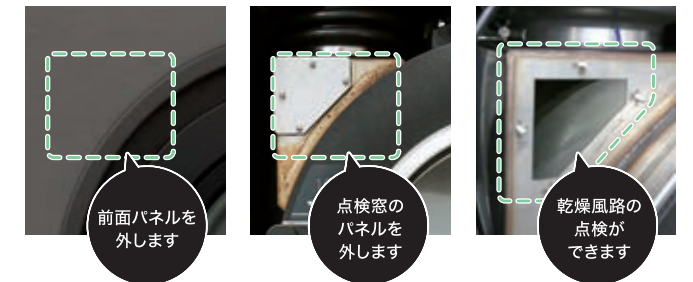

乾燥風路の点検ができる「点検窓」

乾燥風路の途中に「点検窓」を設けることで、乾燥風路の点検ができるようになりました。

布からみ・洗いムラを抑える「後面フラットドラム」

後面フラットドラムの採用で、ドラム内で洗濯物がからまりあうのを抑えます。布からみが起こりにくいで乾燥効率がよくなり、シワや洗いムラを抑えてキレイに仕上がります。