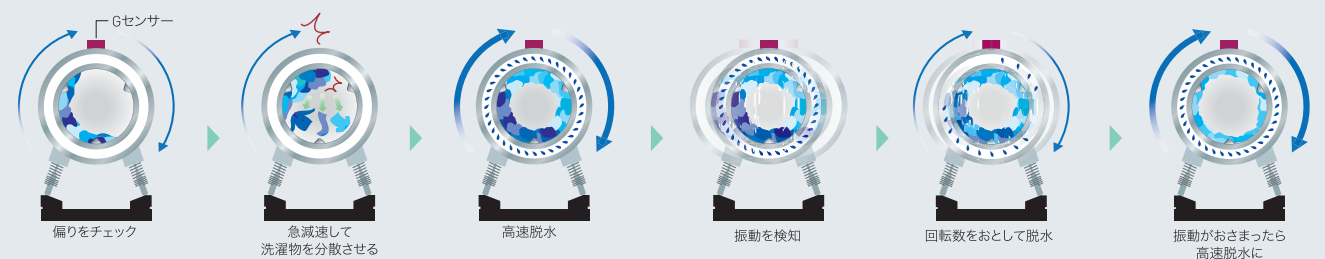

後面フラットドラムの採用で、ドラム内で洗濯物がからまりあうのを抑えます。布からみが起こりにくいので乾燥効率がよくなり、シワや洗いまらを抑えてキレイに仕上がります。

ドラム内の洗濯物の動きイメージ

洗濯物がからみやすい

洗濯物がからみにくい

振動を抑制して耐久性アップ「Gバランス制御」技術

ドラムの揺れを検知して、適切なドラム回転制御で振動を大幅に抑制。

ドラムの揺れを検知するGセンサーを採用。立ち上がり時だけでなく高速回転時も揺れを検知して回転をコントロールすることで、振動の大幅な抑制を実現。さらに、強化防振構造により、高速脱水と静音運転を可能にしました。高速脱水により乾燥時間を短縮できるから、ランニングコストも抑えられます。

NEW Gバランス制御

ロングライフ設計

機器をより良い状態で、より長くお使いいただくために

耐久性に優れたステンレス

ドラムやドア周辺部品などの水が触れる部分にはステンレスを採用。長期間の使用でも美しさを保ち、耐久性を発揮します。

メンテナンスフリー軸受

定期的な給油が不要です。

給油不要