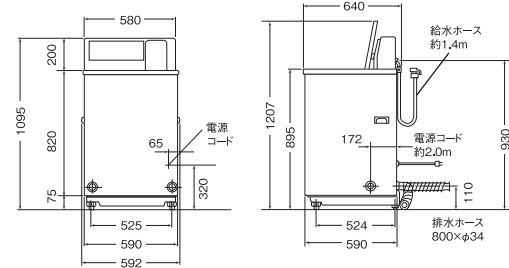

*当社調べ

■寸法図(単位:mm)

HCW-5227C/5177AC ※()はHCW-5177ACです。

HCW-5108C

MCW-C70L

MCW-C50L

■乾燥機

乾燥方式	ガス式	電気式
カラー	サンドベージュ 日本製	ホワイト 日本製
品番	HCD-3056GC	MCD-CK50L
乾燥容量(乾燥布質量)	5.0kg	5.0kg
ドラム容積	約125L	約101L
希望小売価格(税抜)	560,000円	142,000円
ステンレスドラム	●	●
クールダウン	●	●
ドアロック	—	安心ロックユニット(HHH-LK-CK50)(別売)取り付け可能
使用硬貨	100円	100円
コイン収納枚数	500枚	300枚
使用料金設定	—	100、200円
使用時間設定	1~30分まで1分単位/100円	1~60分:出荷時30分※3★
電源	単相100V(50/60Hz共用)	単相100V(50/60Hz共用)/Ⅰ型コンセント
定格消費電力(W)	150/200(50/60Hz)	室温30°C 1,500/1,650(50/60Hz)
LPガス(kW/kg/h)	8.7(約0.62)	半導体ヒータ
都市ガス13A(kW(kcal/h))	8.7(約7,500)	室温30°C 50Hz:1.37(約1,200)
都市ガス12A(kW(kcal/h))	8.1(約7,000)	室温30°C 60Hz:1.51(約1,300)
最大風量(m³/分)	6.8/8.3(50/60Hz)	1.3/1.6(50/60Hz)
配管口径	排気(mm) φ150 ガス 15A(Rc1/2)	φ100
直径×奥行(mm)	560×506	560×412
ドラム回転	右一方向回転式	右一方向回転式
回転数(rpm)	43/51(50/60Hz)	44/53(50/60Hz)
外形寸法(mm)	幅614×奥行664×高さ1,126	幅626×奥行592×高さ767
製品質量	約67kg	約27kg
(一財)日本ガス機器検査協会形式認証品	●	—
PSE	対象外	適合品