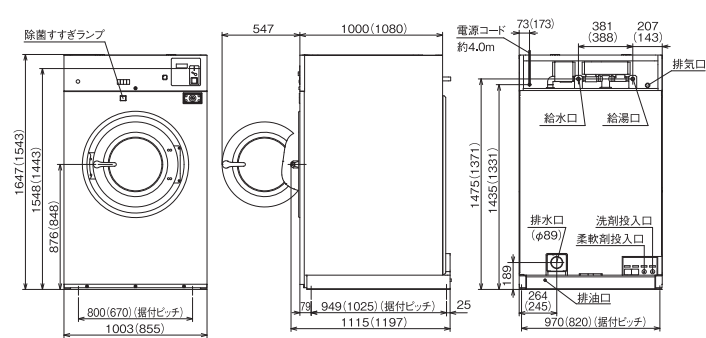

*当社調べ

■寸法図(単位:mm)

HCW-5227C/5177AC ※( )はHCW-5177ACです。