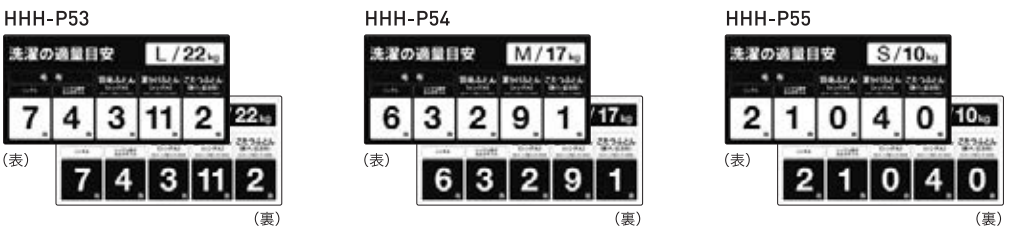

乾燥機適量パネル(HHH-P56・HHH-P57・HHH-P58・HHH-P59)

希望小売価格 各7,000円(税抜) ●サイズ:ヨコ58×タテ28cm
ガス乾燥機の標準コースでの使用時に、1回の乾燥量の目安を伝えるパネルです。