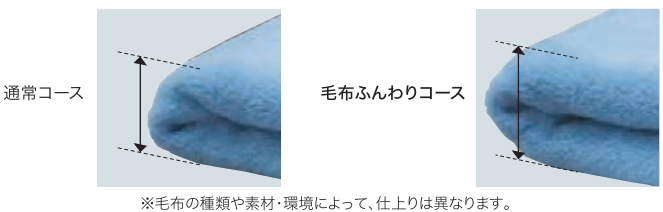

毛布ふんわりコース 洗濯 乾燥

仕上りに差が出る、オリジナルコース。ご利用の多い毛布の洗濯乾燥にオリジナルコースをご用意。ふっくら&ふんわり、心地よい肌ざわりに仕上がります。

容量 HWD-7277GC/7277GCO ▶シングルサイズ5枚まで
HWD-7177AGC/7177AGCO ▶シングルサイズ3枚まで

※HWD-7277GCO/7177AGCOは、除菌すぎとの併用はできません。