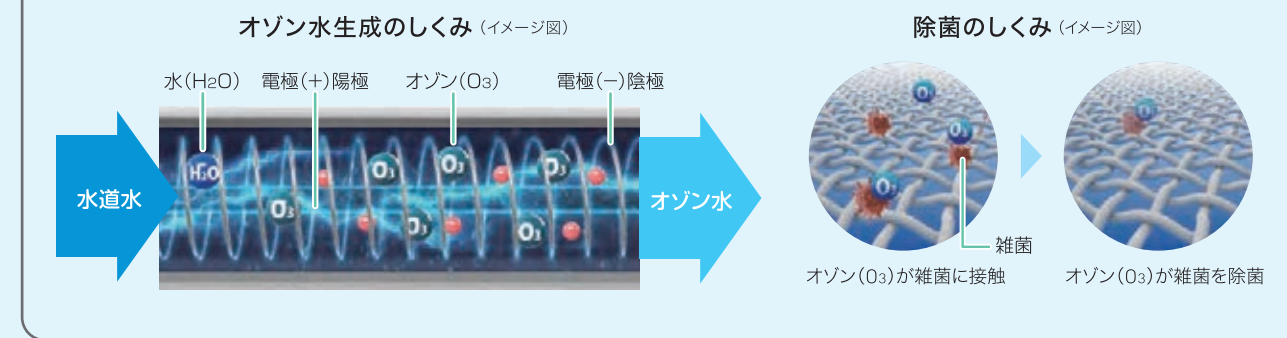

容量 HWD-7277GC/7277GCO ▶シングルサイズ5枚まで
HWD-7177AGC/7177AGCO ▶シングルサイズ3枚まで

※HWD-7277GCO/7177AGCOは、除菌すぎとの併用はできません。

micro ozone

「オゾン」は自然界では紫外線や雷の放電によって生成され、私たちを取り巻く空気中にも微量ながら含まれています。フッ素に次ぐ酸化力により、高い消臭・除菌・漂白(浄化)効果があり作用後は無害な酸素にもどります。

AQUAは、当社独自の効果的かつ安全なオゾンコントロール技術「micro ozoneテクノロジー」によって、商品やソリューションをご提供します。

オゾン(O₃)はもともと分解！しかも、分解した後は酸素になり、環境にも優しい。

オゾン(O₃)ってどんなの？

大気中に含まれる分子の一つで、分解する時に殺菌・消臭・漂白(浄化)作用が生じ、その後は酸素になります。地球を紫外線から守るオゾン層は有名ですが、森林などの自然のすがすがしい空気もオゾンの働きによるものです。近年では、環境問題の高まりや手軽さにより、業務用をはじめとした、さまざまな分野でオゾンが活用されています。

オゾン水で除菌のしくみ

洗濯物の雑菌をオゾン水で除菌*し、いつもキレイを実現。

衣類の雑菌を除菌*する「除菌すぎ」

すすぎ時、水道水を電気分解してオゾン水を生成、ドラムに投入。洗濯物に付着している雑菌をオゾン水で除菌します。洗濯物のニオイのもととなる雑菌を除菌するから、イヤなニオイの発生を抑え、衣類はいつも爽やかです。

★HWD-7347AGC/7277GC/7177AGCは除く
*当社調べ

ドラム洗浄もオゾン水で清潔に