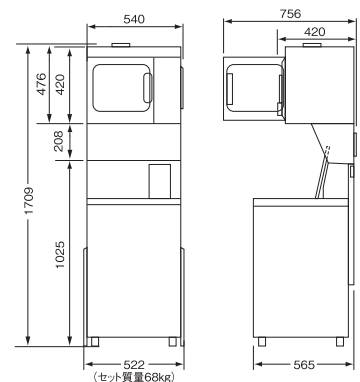

■スニーカードライヤー

品番	MCD-D7C
容量	大人サイズ2足/子供サイズ4足
希望小売価格(税抜)	182,000円
電源	単相100V、Ⅱ型コンセント、50/60Hz共用
乾燥方式	低温風集中ノズル方式(半導体ヒータ)
定格消費電力(W)	1150/1250(50/60Hz)室温30°C
最大風量(m³/分)	最大1.3/1.4(50/60Hz)
温度制御	サーミスター検知(約55°C)
排気口径(mm)	直径φ100(上面集中・ダクト取付け可)
使用硬貨	100円※4
コイン収納枚数	200枚
使用時間設定	1~60分(1分毎に設定可)出荷時設定20分★
外形寸法(mm)	幅540×奥行420×高さ448
製品質量	約21kg
材質	24mm角パイプ(鉄製~2本)
外形寸法(mm)	幅25×奥行235×高さ700×2本
製品質量	約2kg
PSE	適合品

●は出荷時設定。

MCW-W7C MCD-D7C