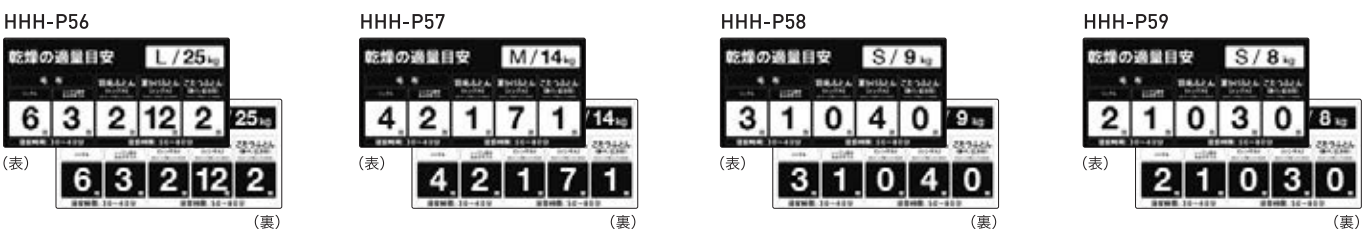

注意パネルセット(2枚組)(HHH-P60)

希望小売価格 9,000円(税抜) ●サイズ:ヨコ28×タテ42cm
使用上の注意やお願い事項を伝えるパネルです。

- ①洗濯・乾燥のできるものとできないもの
- ②ご利用のみなさまへのお願い
- ③スニーカーランドリー未設置用隠しシールの3点で1セットです。