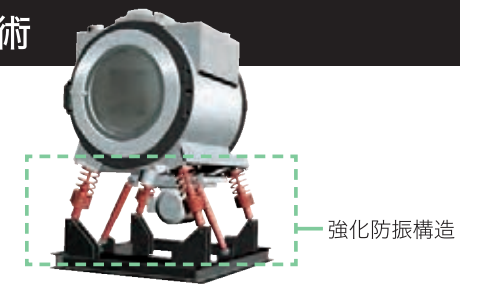

後面フラットドラムの採用で、ドラム内で洗濯物がからまりあうのを抑えます。布からみが起こりにくいので乾燥効率がよくなり、シワや洗いまらを抑えてキレイに仕上がります。

ドラム内の洗濯物の動きイメージ

洗濯物がからみやすい

洗濯物がからみにくい

振動を抑制して耐久性アップ「Gバランス制御」技術

ドラムの揺れを検知して、適切なドラム回転制御で振動を大幅に抑制。

ドラムの揺れを検知するGセンサーを採用。立ち上がり時だけでなく高速回転時も揺れを検知して回転をコントロールすることで、振動の大幅な抑制を実現。さらに、強化防振構造により、高速脱水と静音運転を可能にしました。高速脱水により乾燥時間を短縮できるから、ランニングコストも抑えられます。