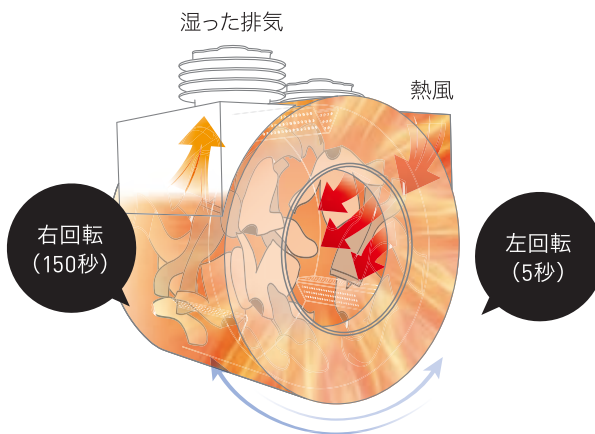

NEW バランス制御 (HWD-7347AGC/7347AGCO)

NEW Gバランス制御 (HWD-7277GC/7277GCO/7177AGC/7177AGCO)

乾きムラを抑えてふっくら「熱風路ドラム」

(HWD-7347AGC/7347AGCO)

熱風が前面投入口の右上からドラム内に直接入るので、ドラム回転を加えることにより、ドラム内の隅々まで素早く熱風をいきわたらせることができるため、スピード乾燥できます。

ドラムと熱風の動き

(HWD-7277GC/7277GCO/7177AGC/7177AGCO)

熱風がドラムと外槽間を通してドラムの穴からドラム内に入るので、ドラム反転制御により、満遍なく熱を伝えやさしくふっくら仕上がります。

ドラムと熱風の動き

洗濯物の出し入れのしやすさが向上

ランドリーカートや大きなランドリーバックなどからの洗濯物の出し入れもラクラクです。

「現金」と「ランドリーカード」のダブルプライス設定