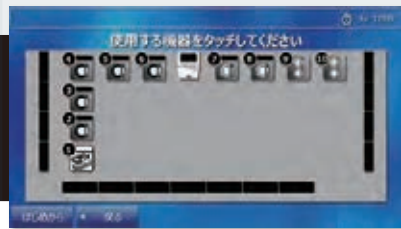

いままでのコインランドリーにはなかったサービスが受けられ、しかも、ランドリーカードの利用ならさらにお得。スマホを使えば便利に、お得に利用できます。

使用する機器をタッチ!

洗濯・乾燥をする

4コース + 2コース

コースを選ぶ

お客様のニーズにより細やかに応えるオリジナルコースをご用意。撥水プラスコースや毛布ふんわりコースなどの中から2コースを追加できます。(オーナーページで設定)

ランドリーカード支払

現金支払