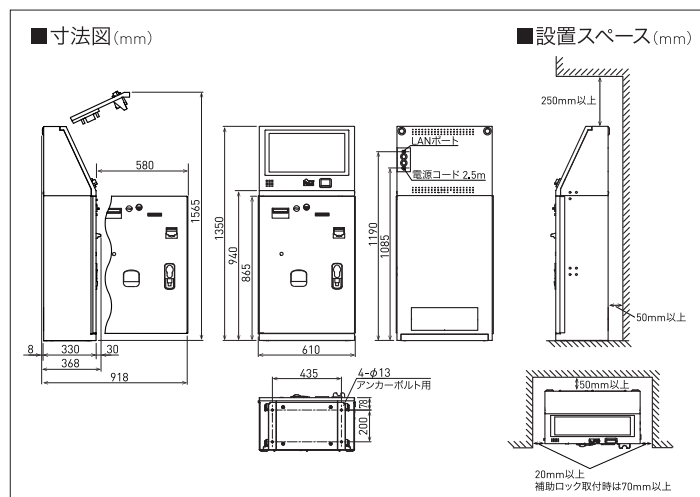

MULTI TERMINAL マルチ端末 (HIC-MT10)

マルチ端末なら、オーナー様やお客様からの応えられなかったニーズに応えられます。

日本製 HIC-MT10(WN) ○ (WN)ホワイト

日本製 HIC-MT10(WN)D ○ (WN)ホワイト

受注生産品

品番	HIC-MT10(WN)	HIC-MT10(WN)D
希望小売価格(税抜)	1,890,000円*	2,090,000円*
電源	単相100V (50/60Hz共用)	
消費電力	65W(電熱装置除く)	
電熱装置	139W	
画面サイズ	21.5インチ タッチパネル機能搭載	
両替機能	1000円札→100円硬貨×10枚、500円硬貨→100円硬貨×5枚	
使用金種	硬貨:100円・500円、紙幣:1000円	
釣銭金種	硬貨:100円	
収納枚数	カード:100枚 1000円札(官封紙幣):約500枚 500円硬貨:約300枚 100円硬貨:約3,000枚	
プリンタ用紙	紙幅80mm×外形80mm、軸芯:内径12mm、外径18mm 推奨:エプソン製 TPR080-80	
スピーカー出力	2.0W	
動作環境	温度 0~40℃、湿度 10~80% (結露しないこと)	
外形寸法	幅604×奥行368×高さ1350mm	
製品質量	約90kg	約91kg