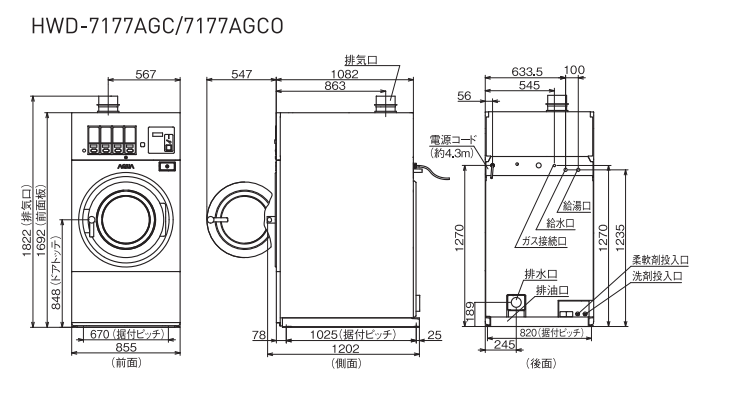

*当社調べ

■寸法図(単位:mm)

※オゾン用給水口は、HWD-7277GCOのみです。

※オゾン用給水口は、HWD-7177AGCOのみです。

乾燥方式	ガス式				ガス式				ガス式
シリーズ	Superior		Iconic		Superior		Iconic		
									
カラー	(G)コズミックグレー (S)ムーンシルバー 日本製		(WT)スノーホワイト (Y)サンシャインイエロー 日本製		(G)コズミックグレー (S)ムーンシルバー 日本製		(WT)スノーホワイト (Y)サンシャインイエロー 日本製		(Y)サンシャインイエロー 日本製
品番	HCD-6147GC		HCD-6147GC		HCD-3257GC		HCD-3257GC		HCD-6096GC
乾燥容量	14.0kg×2		25.0kg		14.0kg		8.0kg		9.0kg×2
ドラム容積	約286L×2		約527L		約286L		約181L		約227L×2
希望小売価格	1,580,000円(税抜)		1,520,000円(税抜)		1,200,000円(税抜)		710,000円(税抜)		1,500,000円(税抜)
ドラムリフレッシュ	●		●		●		●		●
ステンレスドラム	●		●		●		●		●
乾燥温度選択	● 低温・標準・高温		● 低温・標準・高温		● 低温・標準・高温		● 低温・標準・高温		●
音声ガイダンス機能	●		●		●		●		●
自動反転	●		●		●		●		●
クールダウン	●		●		●		●		●
左開きドアに交換	—		—		—		—		—(左右ドア切替)
使用硬貨	100円		100円		100円		100円		100円
コイン収納枚数	500枚		500枚		500枚		500枚		500枚
使用時間設定	1~30分まで1分単位/100円		1~30分まで1分単位/100円		1~30分まで1分単位/100円		1~30分まで1分単位/100円		1~30分まで1分単位/100円
電源	三相200V(50/60Hz共用) 単相200V(50/60Hz共用)		三相200V(50/60Hz別仕様)		三相200V(50/60Hz共有) 単相200V(50/60Hz共有)		三相200V(50/60Hz共有) 単相100V(50/60Hz共有)		単相200V(50/60Hz共用)
定格消費電力	三相615W/745W(50/60Hz) 単相640W/780W(50/60Hz)		620W/860W(50/60Hz)		三相310W/420W(50Hz/60Hz) 単相310W/440W(50Hz/60Hz)		310W/390W(50Hz/60Hz)		515W/650W(50/60Hz)
LPガス	41.0kW(約2.93kg/h)		27.9kW(約2.00kg/h)		16.9kW(約1.21kg/h)		15.1kW(約1.08kg/h)		35.8kW(約2.56kg/h)
都市ガス13A	41.0kW(約35,300kcal/h)		27.9kW(約24,000kcal/h)		16.9kW(約14,500kcal/h)		15.1kW(約13,000kcal/h)		35.8kW(約30,800kcal/h)
都市ガス12A	39.6kW(約34,100kcal/h)		26.0kW(約22,400kcal/h)		15.7kW(約13,500kcal/h)		14.1kW(約12,100kcal/h)		34.6kW(約29,800kcal/h)
最大風量	12.2m³/分 14.3m³/分(50/60Hz)		17.8m³/分 21.8m³/分(50/60Hz)		12.9m³/分 15.5m³/分(50Hz/60Hz)		11.5m³/分 12.9m³/分(50Hz/60Hz)		10.2m³/分 11.8m³/分(50/60Hz)
配管口径	排気 φ200mm×2口		φ200mm		φ200mm		φ150mm		φ150mm×2口
ガス	15A(Rc1/2)×2		15A(Rc1/2)		15A(Rc1/2)		15A(Rc1/2)		15A(Rc1/2)×2
直径×奥行	760×630mm		940×760mm		760×630mm		760×400mm		760×500mm
ドラム	回転 自動反転式(右30秒-停止-左5秒-停止)		自動反転式(右90秒-停止-左5秒-停止)		自動反転式(右90秒-停止-左5秒-停止)		自動反転式(右90秒-停止-左5秒-停止)		自動反転式(右30秒-停止-左5秒-停止)
回転数	45rpm		42rpm		43rpm		43rpm		45rpm
外形寸法	幅802×奥行1,153×高さ1,953mm		幅989×奥行1,217×高さ1,814mm		幅802×奥行1,020×高さ1,814mm		幅802×奥行707×高さ1,697mm		幅802×奥行1,023×高さ1,949mm
製品質量	約346kg		約276kg		約209kg		約159kg		約324kg
 (一財)日本ガス機器検査協会形式認証品 PSE	対象外		対象外		対象外		対象外		対象外