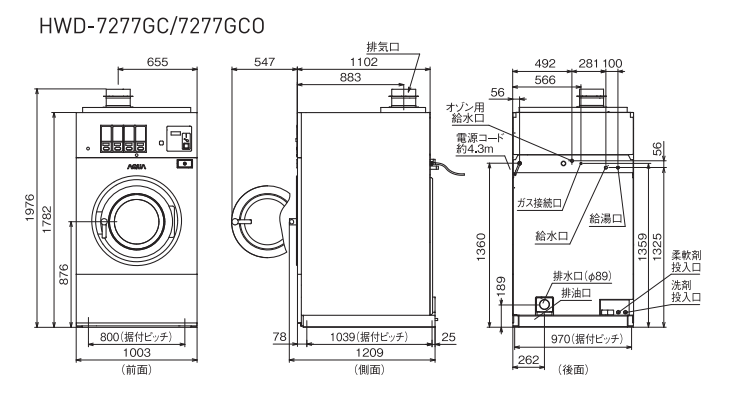

*当社調べ

■寸法図(単位:mm)

※オゾン用給水口は、HWD-7277GCOのみです。