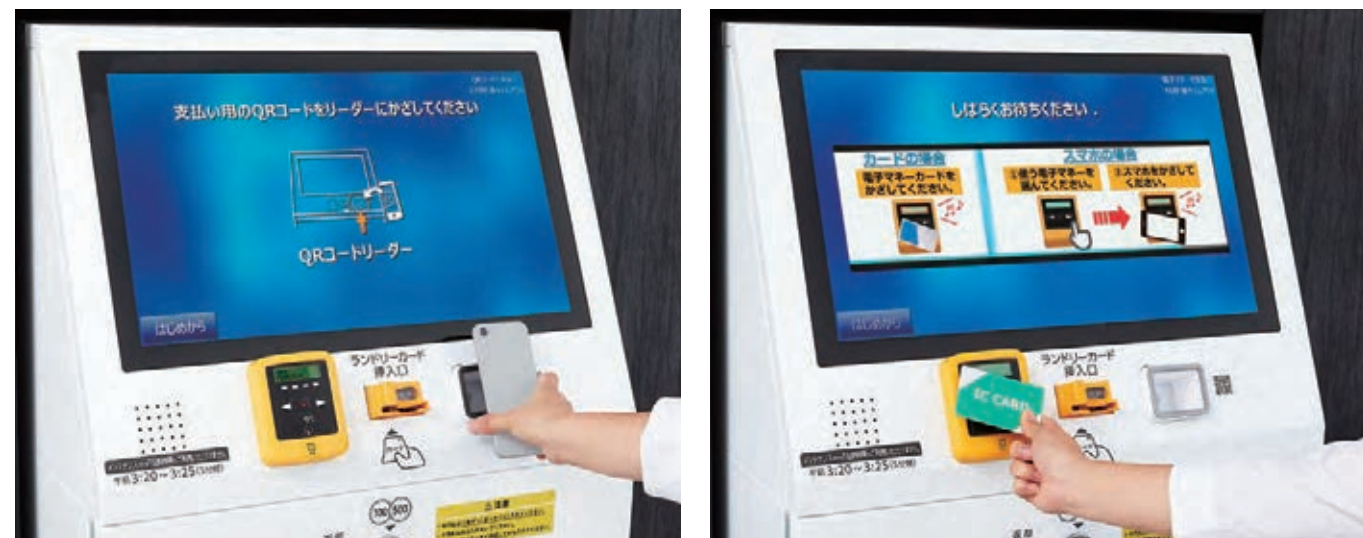

※5年間の保証料金を含む。保証内容については裏面をご覧ください。

お客様の固定化に効果を発揮ランドリーカード

- 硬貨不要 チャージ(入金)方式
- 固定客増 機器使用時やチャージでポイントが貯まる
- 会員登録で顧客管理
- キャンペーンなどをメールでお知らせ お客様の利用頻度アップ

カードの劣化・不良が起こりにくい非接触式ICカードを採用。

カード裏面には、会員登録用のQRコードと店舗機器の空き状況チェック用のQRコードを印字。会員登録から空き状況調べまで、これ1枚で対応できます。

◆QRコード®は、株式会社デンソーウェーブの登録商標です。

Cashless payment

キャッシュレス決済でお客様の利便性アップ

QRコード決済	決済種別	電子マネー
	使用可能 ブランド	
20,000円(税抜)	初期費用	25,000円(税抜)
2,000円(税抜)	月額基本料	Gobox有線接続時 6,500円(税抜) Gobox無線接続時 7,000円(税抜)

注意事項 ●オーナー様と各決済会社との直接契約となります。 ●契約には、事前審査があり、使用できない場合があります。 ●初期費用と月額基本料、決済手数料がかかります。 ●QRコード決済の審査にあたり、店舗が実在していることを、店舗ページの店舗写真や機器稼働情報で確認するため審査開始が店舗オープン後になり、契約まで約1.5ヶ月かかります。 ★個人事業主様は契約できません。