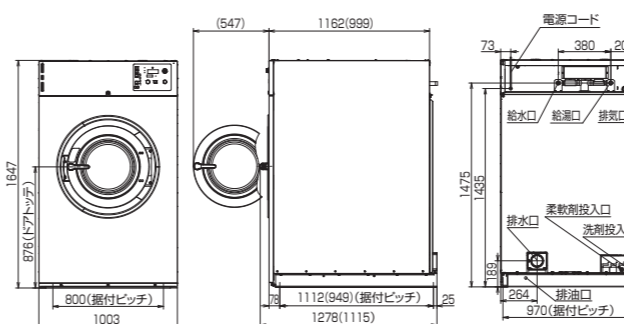

HCW-5277WH / 5207WH

※( )はHCW-5207WHです。