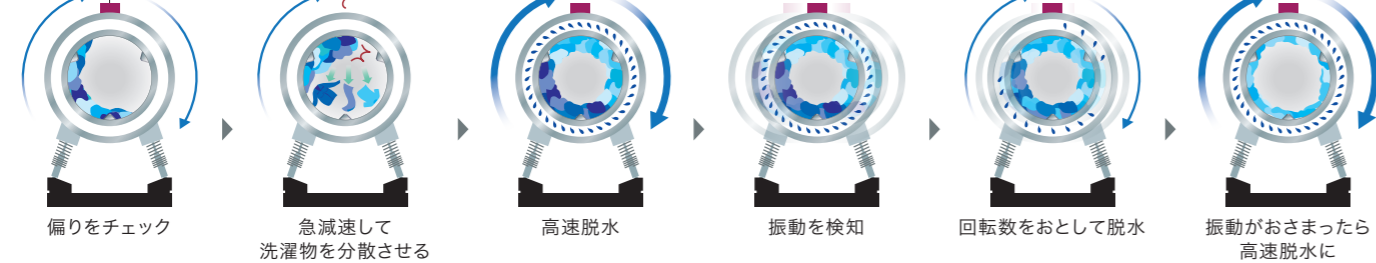

全自動洗濯機

HCW-5277WH / HCW-5207WH / HCW-5177AWH

AQUA独自の構造&制御で使いやすさがアップ

振動を削減して耐久性アップ「NEW Gバランス制御」

ドラムの揺れを検知して、適切なドラム回転制御で振動を大幅に削減。NEW Gバランス制御は、ドラムの揺れを検知するGセンサーを採用。立ち上がり時だけでなく高速回転時も揺れを検知して回転をコントロールすることで、振動の大幅な抑制を実現。さらに、ショックアブソーバーを6本使用した強化防振機構により、高速脱水と静音運転を可能にしました。高速脱水により乾燥時間を短縮できるから、ランニングコストも抑えられます。

NEW Gバランス制御
Gセンサー