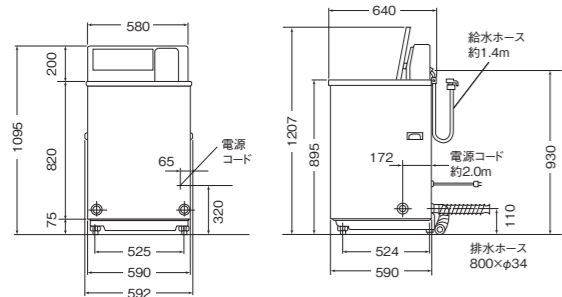

■コイン式全自動洗濯機

洗濯方式	渦巻式	
	品番	品番
	MCW-C70L	MCW-C50L
カラー	ホワイト 日本製	ホワイト 日本製
洗濯・脱水容量(乾燥布重量)	7.0kg	5.0kg
希望小売価格(税抜)	235,000円	165,000円
槽洗浄機能	●	
洗剤・柔軟剤自動投入	HHH-CLD-106,CLD-107(別売)の取付けで可能(洗剤又は柔軟剤)	
お湯洗い	給湯キット(HV-3)(別売)取付けで可能	
フタロック	安心ロック機能	
自動投入	1個	
使用硬貨	100円	
コイン収納枚数	200枚	
使用料金の切換	200,300,400,500円※1	
電源	単相100V(50/60Hz共用)	
定格消費電力(W)	450/550(50/60Hz)(洗い時)	420/490(50/60Hz)(洗い時)
消費電力量(Wh)	110(50/60Hz)	85/95(50/60Hz)
標準使用水量(L)	約129(高水位59)	約108(高水位48)
給水	給水ホース付属	
排水	排水ホース付属	
運転目安時間(分)	約34	約31
直径×奥行(mm)	460×409	430×397
洗い・すすぎ	(ヨク)125/150(50/60Hz)	(ヨク)180/216(50/60Hz)
回転数	800	800
脱水		
外形寸法(mm)	幅592×奥行640×高さ1,095	幅522×奥行565×高さ1,025
製品質量	約47kg	約38kg
PSE	適合品	

●は出荷時設定。

MCW-C70L