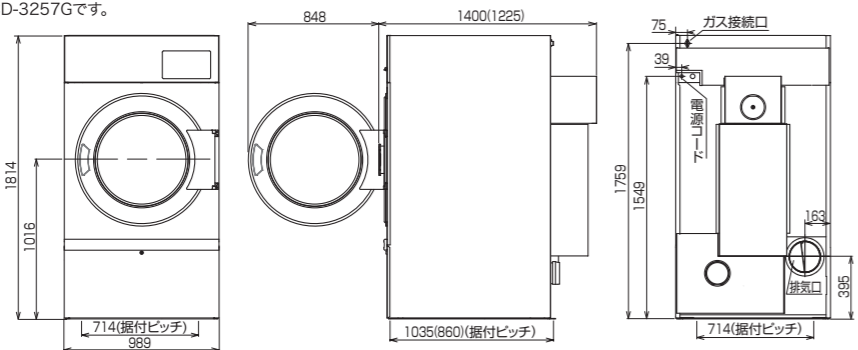

HCD-3307G / 3257G

※( )はHCD-3257Gです。