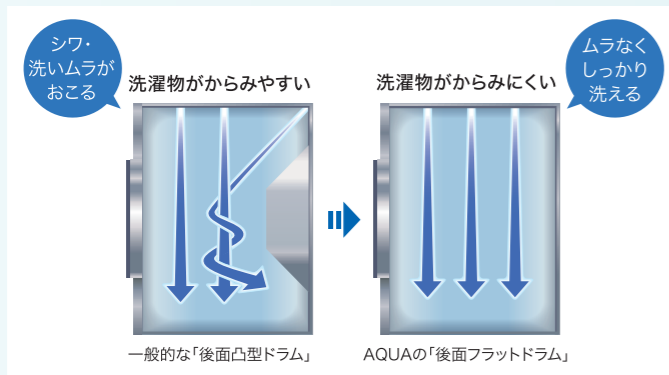

衛生管理の為に、飼育員のユニホームは園内で洗濯して乾燥しています。

一般財団法人 日本ガス機器検査協会
形式認証品

全自動洗濯乾燥機

HWD-7256G

AQUA独自の構造&制御で使いやすさがアップ

シワ・ムラを抑えながらしっかり洗ってスピード乾燥。運転音も静か!

AQUA独自の「後面フラットドラム」と「Gバランス制御」

●ドラム内の洗濯物の動きイメージ

布からみ・洗いムラを抑える 後面フラットドラム

後面フラットドラムの採用で、ドラム内で洗濯物がからまりあうのを抑えます。布からみが起こりにくいので乾燥効率がよくなり、シワや洗いムラを抑えてキレイに仕上がります。

●Gバランス制御イメージ

洗濯物の偏りを検知 Gバランス制御

脱水時にドラム内の洗濯物の偏りをリアルタイムに検知し、適切に分散させスムーズに脱水するGバランス制御と、ショックアブソーバーを6本使用した強化防振構造により、高速脱水と、静音運転を可能にしました。高速脱水により乾燥時間を短縮できるから、ランニングコストも抑えられます。

乾きムラを抑えてスピード乾燥

●ドラムと熱風の動き

AQUA独自の効率的に洗濯物にムラなく熱風をあてる「側面ワイドブロー方式」を応用した「熱風路ドラム」を採用。右上前方側面から送り込まれた熱風が、バップルにより持ち上げられ広がって落ちる洗濯物にムラなくあたり、洗濯物の水分を蒸発させ湿気を含んだ空気を左上後方側面より効率的に排気。さらに効率のよいドラム反転制御で、洗濯物の偏りを抑制し、乾きムラを抑えてスピード乾燥を実現しました。