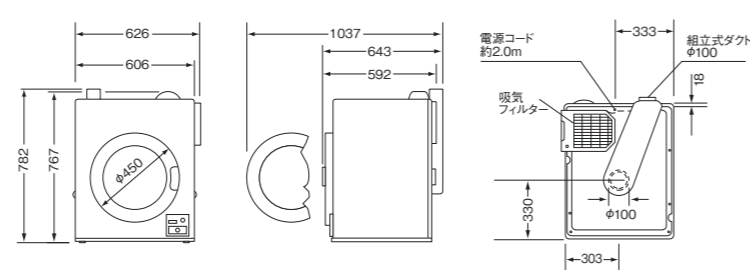

MCD-CK50L

ハイアールジャパンセールス(株)サービス部扱い

50円メカ*	コントロール機構完成 B*
部品コード(301 S 8410 00300) 希望小売価格 4,000円(税抜) 適応機種:MCW-C70L/C50L	(押しボタン式変更用) 部品コード(301 0 1000 99600) 希望小売価格 5,500円(税抜) 適応機種:MCW-C70L/C50L
コントロール機構完成 D*	ダクトセット
(押しボタン式変更用) 部品コード(305 0 1000 01900) 希望小売価格 10,000円(税抜) 適応機種:MCD-CK50L	部品コード(305 S 1214 00100) 希望小売価格 6,000円(税抜) 適応機種:MCD-CK50L

*取付には、別売の「特殊ドライバー」(部品コード:S-005900 希望小売価格3,500円(税抜))が必要です。

専用洗剤&助剤 機器にあわせて開発した専用洗剤とソフターをお勧めします。

Attack KAO プロフェッショナル

液体アタックコインランドリー向け (15kg入り)
HHH-SJ-ATTACK-N
オープン価格*

- 抗菌 *1
- 酵素配合
- すすぎ1回
- 抗ウイルス 衣類に付着したウイルスを減らす*2
- 洗たく槽防カビ *1
- 無着色 無香料 無蛍光

*1: すべての菌・カビの繁殖を抑えるわけではありません。 *2: すべてのウイルスを減少させるわけではありません。
*2: エンペロータイプのウイルス1種で効果を検証。 *2: 繰り返し洗たくすることで効果を発揮します。

アタックは花王の商標です。

- **柔軟剤入り洗剤** (自動投入器用洗剤)(抗菌剤配合) シルキーワン (16kg) HHH-SJ-SK1 オープン価格*
- **泡立ちをおさえ、がんこな汚れに効果。** (自動投入器用洗剤)(抗菌剤配合) ケアウォッシュ (17kg) オープン価格*
- **ふっくらソフトに仕上げます。** (自動投入器用柔軟剤)(抗菌剤配合) ケアソフター (17kg) オープン価格*
- **手軽に使用して、静電気を防ぎます。** (乾燥機用) 業務用ソフターシート (香料入り、250枚入り) オープン価格*

■周辺機材

助剤ポンプキット	助剤ポンプ配線	単独式洗剤自動投入器*	価格ラベルキット	給湯キット*
HHH-ジョサイポンキット1 希望小売価格 12,500円(税抜) 適応機種:HCW-5227C/5177AC	HHH-ジョサイポンハイセンス 希望小売価格 2,500円(税抜) 適応機種:HCW-5227C/5177AC ※助剤ポンプキットを3個まで取付けできます。	HHH-CLD-106 希望小売価格 35,000円(税抜) 適応機種:MCW-C70L/C50L	HHH-PRICE-MCW 希望小売価格 1,300円(税抜) 適応機種:MCW-C70L/C50L	HHH-HV-3 希望小売価格 7,500円(税抜) 適応機種:MCW-C70L/C50L

洗剤自動投入器取付キット

HHH-CLD-KIT
希望小売価格 14,000円(税抜)
適応機種:MCW-C70L/C50L

●単独式洗剤自動投入器HHH-CLD-106と集中式洗剤自動投入器HHH-CLD-107の組合せで最大3種の助剤を自動投入することができます。

HHH-CLD-KIT 必要な組合せ	HHH-CLD-KIT 不要な組合せ
HHH-CLD-106 ● ● ● ● ●	HHH-CLD-106 ● ● ● ● ●
HHH-CLD-107 ● ● ● ● ●	HHH-CLD-107 ● ● ● ● ●
HHH-CLD-107 ● ● ● ● ●	HHH-CLD-107 ● ● ● ● ●
HHH-HV-3 ● ● ● ● ●	HHH-HV-3 ● ● ● ● ●

集中式洗剤自動投入器*

洗濯機複数台に、洗剤タンク1個だから、メンテナンスが簡単!!

- ●洗濯機からの電源供給で別電源は不要。
- ●既設の洗濯機コントロールカバー後面に取付け可能。
- ●吸い込みホースは最大10mまで延長可能。

外形寸法:幅125×奥行110×高さ97mm

HHH-CLD-107
希望小売価格 24,000円(税抜)
適応機種:MCW-C70L/C50L

注意:この集中式洗剤自動投入器には、洗剤残量を検知するスイッチがついていません。洗剤切れかからないように洗剤の残量を確認してください。
吸い込みホースは付属していません。

■幹旋品

ランドリーカート

大きめのキャスター付なので移動しやすく便利です。

HHH-CART-L (2台セット)
オープン価格*

- ●外形寸法:幅880×奥行570×高さ650mm
- ●製品質量:約11kg
- ●入数:2台

HHH-CART-S (2台セット)
オープン価格*

- ●外形寸法:幅685×奥行570×高さ650mm
- ●製品質量:約9.0kg
- ●入数:2台

ランドリーテーブル

テーブルの下にランドリーカートがピッタリ収まるのでスッキリした店舗になります。

(W)ホワイト系

(NA)ナチュラル系

HHH-TABLE-L(W)
HHH-TABLE-L(NA)
オープン価格*

- ●外形寸法:幅1800×奥行900×高さ800mm
- ●製品質量:約38.5kg
- ●入数:1台
- ●天板:指紋が目立たない非光沢仕様、コーナーR付
- ●脚:高さ調整機能付

*オープン価格の商品は希望小売価格を定めておりません。