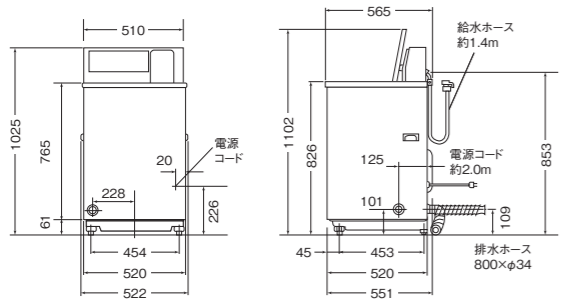

MCW-C50L

※1 別売の「50円メカ」を使用すれば150円、250円、350円の設定もできます。別売のコントロール機構完成Bで押しボタン式にも変更可能です。
※2 別売のコントロール機構完成Dで押しボタン式にも変更可能です。

■コイン式衣類乾燥機

乾燥方式	電気式
品番	品番
	MCD-CK50L
カラー	ホワイト 日本製
乾燥容量(乾燥布質量)	5.0kg
希望小売価格(税抜)	142,000円
ステンレสดラム	●
クールダウン	●
ドアロック	安心ロックユニット(HHH-LK-CK50)(別売)取付け可能
使用硬貨	100円
コイン収納枚数	300枚
使用料金切換	100,200円
使用時間切換	1~60分:出荷時30分※2
電源	単相100V(50/60Hz共用)/[H]型コンセント
定格消費電力(W)	室温30℃ 1,500/1,650(50/60Hz) 半導体ヒータ
消費電力(kW(kcal/h))	室温30℃ 50Hz:1.37(約1,200) 室温30℃ 60Hz:1.51(約1,300)
最大風量(m³/分)	1.3/1.6(50/60Hz)
配管口径 排気(mm)	φ100
ドラム	直径×奥行(mm) 560×412
回転	右一方向回転式
回転数(rpm)	44/53(50/60Hz)
外形寸法(mm)	幅626×奥行592×高さ767
製品質量	約27kg
PSE	適合品

●は出荷時設定。