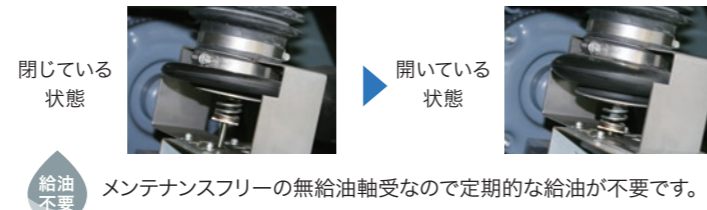

衣類の雑菌を除菌*する「除菌すすぎ」

(HCW-5177AWHのみ)

すすぎ時、水道水を電気分解してオゾン水を生成、ドラムに投入。洗濯物に付着している雑菌をオゾン水の力で除菌します。洗濯物のニオイのもととなる雑菌を除去するから、イヤなニオイの発生を抑え、衣類はいつも爽やかです。 *当社調べ

ガス乾燥機

HCD-6146G / HCD-3307G / HCD-3257G / HCD-3167G / HCD-3087G / HCD-3056G