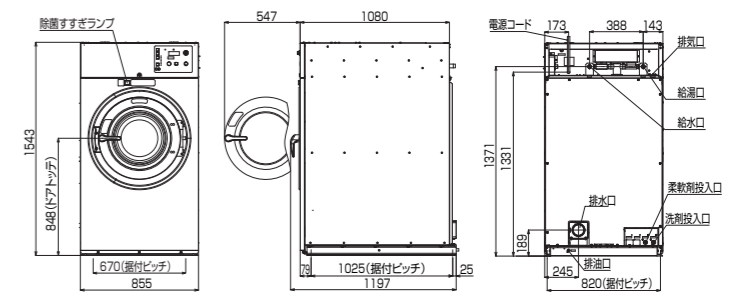

※工場出荷時のP1プログラムにおいて

*当社調べ

HCW-5277WH / 5207WH

※()はHCW-5207WHです。

HCW-5177AWH

ガス乾燥機

品番	HCD-6146G	HCD-3307G	HCD-3257G	HCD-3167G	HCD-3087G	HCD-3056G
希望小売価格(税抜)	1,600,000円	1,430,000円	1,160,000円	880,000円	700,000円	560,000円
乾燥容量(乾燥布質量)	14kg×2	30kg	25kg	16kg	8kg	5kg
ドラム容積	約286L×2	約635L	約527L	約347L	約181L	約125L
ステンレスタム	●	●	●	●	●	●
自動反転	●	●	●	●	●	●
ワンタッチスタート	—	3コース	3コース	3コース	3コース	—
側面ワイドブロー	●	●	●	●	●	●
クールダウン	●	●	●	●	●	●
ドア左右交換	●	●	●	●	●	—
電源	単相200V(50/60Hz共用)		三相200V(50/60Hz別仕様)		単相100V(50/60Hz共用)	
ファン用(W)	120×2/190×2(50/60Hz)	400	400	120/190(50/60Hz)	100/160(50/60Hz)	100/145(50/60Hz)
ドラム用(W)	400×2	400	400	400	170/180(50/60Hz)	100/145(50/60Hz)
定格消費電力(W)	515/675(50/60Hz)	710/930(50/60Hz)	620/860(50/60Hz)	340/390(50/60Hz)	310/390(50/60Hz)	150/200(50/60Hz)
LPガス(kW(m³/h))	41.0(1.47)	32.1(1.06)	27.9(0.99)	23.3(0.83)	15.1(0.54)	8.7(0.31)
都市ガス13A(kW(m³/h))	41.0(3.21)	32.1(2.51)	27.9(2.18)	23.3(1.82)	15.1(1.18)	8.7(0.68)
都市ガス12A(kW(m³/h))	39.6(3.41)	29.9(2.58)	26.0(2.24)	21.7(1.87)	14.1(1.22)	8.1(0.75)
最大風量(m³/分)	12.6/14.3(50/60Hz)	20.8/23.8(50/60Hz)	17.8/21.8(50/60Hz)	13.3/16.9(50/60Hz)	11.5/12.9(50/60Hz)	6.8/8.3(50/60Hz)
配管口径	排気(mm) 200×2口		200		150	
	ガス Rc1/2(15A)×2		Rc1/2(15A)		Rc1/2(15A)	
ドラム	直径×奥行(mm) 760×630	940×915	940×760	760×765	760×400	560×506
	回転 右90秒-停止-左30秒-停止	右90秒-停止-左5秒-停止		右90秒-停止-左5秒-停止	右90秒-停止-左5秒-停止	右一方向回転式
	回転数(rpm) 45	42		43	43	43/51(50/60Hz)
電源コード長さ(m)	約3.0	約3.3	約3.1	約3.3	約1.9	約1.6
外形寸法(mm)	幅 802	989	989	802	802	614
	奥行 1,153	1,400	1,225	1,208	707	664
	高さ 1,949	1,814	1,814	1,802	1,697	1,125
製品質量	約339kg	約300kg	約276kg	約210kg	約159kg	約67kg
労働安全衛生法 における 施設事業者義務	●	●	●	●	●	●
定期自主検査	●	●	●	●	●	●
乾燥設備作業主任者 計画の届出(30日前までに)	●	●	●(都市ガス仕様のみ)	●(都市ガス仕様のみ)	●(都市ガス仕様のみ)	—
	●	●	●(都市ガス仕様のみ)	●(都市ガス仕様のみ)	●(都市ガス仕様のみ)	—
(一財)日本ガス機器検査協会 形式認証品	●	●	●	●	●	●
PSE	対象外	対象外	対象外	対象外	対象外	対象外