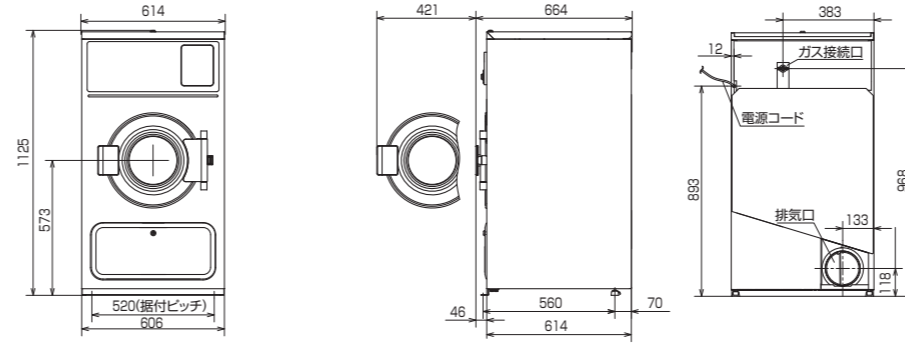

HCD-6146G

HCD-3307G / 3257G

※()はHCD-3257Gです。

HCD-3167G / 3087G

※()はHCD-3087Gです。

HCD-3056G

電気乾燥機

品番	HCD-3166E
希望小売価格(税抜)	940,000円
乾燥容量(乾燥布質量)	16kg
ドラム容積	約347L
ステンレスタム	●
自動反転	●
クールダウン	●
電源	三相200V(50/60Hz共用)
タイマー(分)	210/180(50/60Hz)
ファン用(W)	120/190(50/60Hz)
ドラム用(W)	200
モーター	400
ヒーター	9,900(550W×18本)
発熱量(kW(kcal/h))	9.9(約8,500)
最大風量(m³/分)	17.5/20.0(50/60Hz)
排気口径(mm)	200
ドラム	直径×奥行(mm) 760×765
	回転(50/60Hz) 18秒回転-3秒停止/15秒回転-2.5秒停止
外形寸法(mm)	幅 809
	奥行 1,175
	高さ 1,810
製品質量	約215kg
労働安全衛生法 における 施設事業者義務	●
定期自主検査	●
PSE	対象外