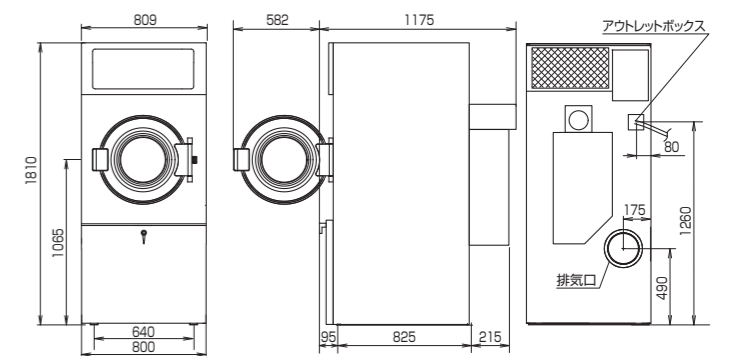

ガス乾燥機

品番	HCD-6146G	HCD-3307G	HCD-3257G	HCD-3167G	HCD-3087G	HCD-3056G
希望小売価格(税抜)	1,600,000円	1,430,000円	1,160,000円	880,000円	700,000円	560,000円
乾燥容量(乾燥布質量)	14kg×2	30kg	25kg	16kg	8kg	5kg
ドラム容積	約286L×2	約635L	約527L	約347L	約181L	約125L
ステンレスタム	●	●	●	●	●	●
自動反転	●	●	●	●	●	●
ワンタッチスタート	—	3コース	3コース	3コース	3コース	—
側面ワイドブロー	●	●	●	●	●	●
クールダウン	●	●	●	●	●	●
ドア左右交換	●	●	●	●	●	—
電源	単相200V(50/60Hz共用)		三相200V(50/60Hz別仕様)		単相100V(50/60Hz共用)	
ファン用(W)	120×2/190×2(50/60Hz)	400	400	120/190(50/60Hz)	100/160(50/60Hz)	100/145(50/60Hz)
ドラム用(W)	400×2	400	400	400	170/180(50/60Hz)	100/145(50/60Hz)
定格消費電力(W)	515/675(50/60Hz)	710/930(50/60Hz)	620/860(50/60Hz)	340/390(50/60Hz)	310/390(50/60Hz)	150/200(50/60Hz)
LPガス(kW(m³/h))	41.0(1.47)	32.1(1.06)	27.9(0.99)	23.3(0.83)	15.1(0.54)	8.7(0.31)
都市ガス13A(kW(m³/h))	41.0(3.21)	32.1(2.51)	27.9(2.18)	23.3(1.82)	15.1(1.18)	8.7(0.68)
都市ガス12A(kW(m³/h))	39.6(3.41)	29.9(2.58)	26.0(2.24)	21.7(1.87)	14.1(1.22)	8.1(0.75)
最大風量(m³/分)	12.6/14.3(50/60Hz)	20.8/23.8(50/60Hz)	17.8/21.8(50/60Hz)	13.3/16.9(50/60Hz)	11.5/12.9(50/60Hz)	6.8/8.3(50/60Hz)
配管口径	排気(mm) 200×2口		200		150	
	ガス Rc1/2(15A)×2		Rc1/2(15A)		Rc1/2(15A)	
ドラム	直径×奥行(mm) 760×630	940×915	940×760	760×765	760×400	560×506
	回転 右90秒-停止-左30秒-停止	右90秒-停止-左5秒-停止		右90秒-停止-左5秒-停止	右90秒-停止-左5秒-停止	右一方向回転式
	回転数(rpm) 45	42		43	43	43/51(50/60Hz)
電源コード長さ(m)	約3.0	約3.3	約3.1	約3.3	約1.9	約1.6
外形寸法(mm)	幅 802	989	989	802	802	614
	奥行 1,153	1,400	1,225	1,208	707	664
	高さ 1,949	1,814	1,814	1,802	1,697	1,125
製品質量	約339kg	約300kg	約276kg	約210kg	約159kg	約67kg
労働安全衛生法 における 施設事業者義務	●	●	●	●	●	●
定期自主検査	●	●	●	●	●	●
乾燥設備作業主任者 計画の届出(30日前までに)	●	●	●(都市ガス仕様のみ)	●(都市ガス仕様のみ)	●(都市ガス仕様のみ)	—
	●	●	●(都市ガス仕様のみ)	●(都市ガス仕様のみ)	●(都市ガス仕様のみ)	—
(一財)日本ガス機器検査協会 形式認証品	●	●	●	●	●	●
PSE	対象外	対象外	対象外	対象外	対象外	対象外

HCD-6146G

HCD-3307G / 3257G