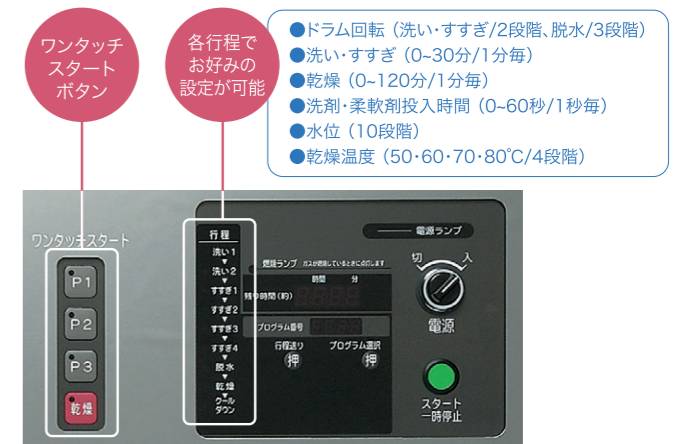

洗剤・柔軟剤の自動投入ポンプを標準装備

オプションを追加すれば最大4種類*の洗剤・柔軟剤を使い分けすることができます。
*標準搭載(2)、オプション(2)