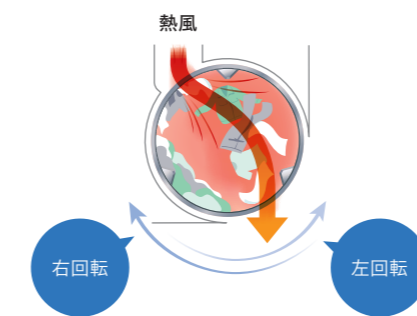

衣類の雑菌を除菌*する「除菌すすぎ」

(HCW-5177AWHのみ)

すすぎ時、水道水を電気分解してオゾン水を生成、ドラムに投入。洗濯物に付着している雑菌をオゾン水の力で除菌します。洗濯物のニオイのもととなる雑菌を除去するから、イヤなニオイの発生を抑え、衣類はいつも爽やかです。 *当社調べ

ガス乾燥機

HCD-6146G / HCD-3307G / HCD-3257G / HCD-3167G / HCD-3087G / HCD-3056G

使いやすさはもちろん安心、安全、省エネで選ぶならAQUA

ランニングコストを抑える、高効率乾燥

●側面ワイドブローイメージ

AQUA独自の効率的に洗濯物にムラなく熱風をあてる「側面ワイドブロー方式」。左上から右下へ、熱風を斜めに通すことで洗濯物への熱放射面積がアップし、スピード乾燥を実現したので、ランニングコストも抑えることができます。さらに効率のよいドラム反転制御で洗濯物の偏りを抑制し、乾きムラも防ぎます。