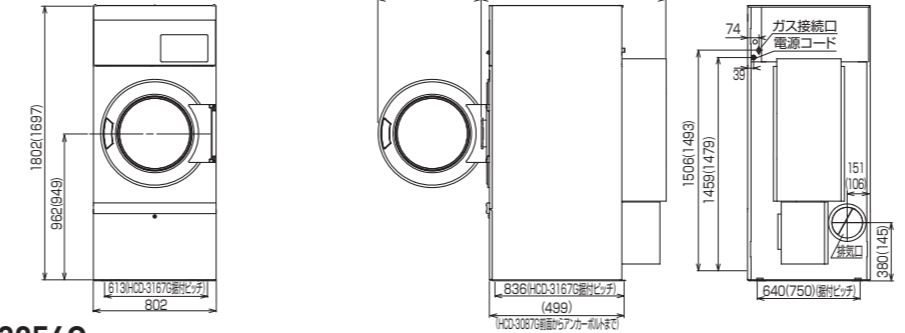

HCD-6146G

HCD-3307G / 3257G

※()はHCD-3257Gです。

HCD-3167G / 3087G

※()はHCD-3087Gです。

HCD-3056G

電気乾燥機

品番	HCD-3166E
希望小売価格(税抜)	940,000円
乾燥容量(乾燥布質量)	16kg
ドラム容積	約347L
ステンレスタム	●
自動反転	●
クールダウン	●
電源	三相200V(50/60Hz共用)
タイマー(分)	210/180(50/60Hz)
ファン用(W)	120/190(50/60Hz)
ドラム用(W)	200
モーター	400
ヒーター	9,900(550W×18本)
発熱量(kW(kcal/h))	9.9(約8,500)
最大風量(m³/分)	17.5/20.0(50/60Hz)
排気口径(mm)	200
ドラム	直径×奥行(mm) 760×765
	回転(50/60Hz) 18秒回転-3秒停止/15秒回転-2.5秒停止
外形寸法(mm)	幅 809
	奥行 1,175
	高さ 1,810
製品質量	約215kg
労働安全衛生法 における 施設事業者義務	●
定期自主検査	●
PSE	対象外