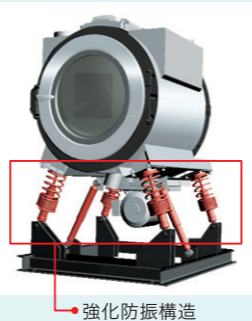

乾きムラを抑えてスピード乾燥

●ドラムと熱風の動き

AQUA独自の効率的に洗濯物にムラなく熱風をあてる「側面ワイドブロー方式」を応用した「熱風路ドラム」を採用。右上前方側面から送り込まれた熱風が、バップルにより持ち上げられ広がって落ちる洗濯物にムラなくあたり、洗濯物の水分を蒸発させ湿気を含んだ空気を左上後方側面より効率的に排気。さらに効率のよいドラム反転制御で、洗濯物の偏りを抑制し、乾きムラを抑えてスピード乾燥を実現しました。