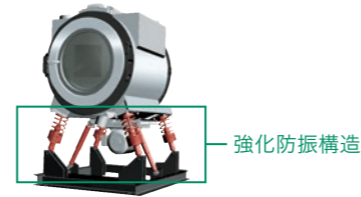

振動を削減して耐久性アップ「NEW Gバランス制御」

ドラムの揺れを検知して、適切なドラム回転制御で振動を大幅に削減。NEW Gバランス制御は、ドラムの揺れを検知するGセンサーを採用。立ち上がり時だけでなく高速回転時も揺れを検知して回転をコントロールすることで、振動の大幅な抑制を実現。さらに、ショックアブソーバーを6本使用した強化防振機構により、高速脱水と静音運転を可能にしました。高速脱水により乾燥時間を短縮できるから、ランニングコストも抑えられます。

NEW Gバランス制御
Gセンサー