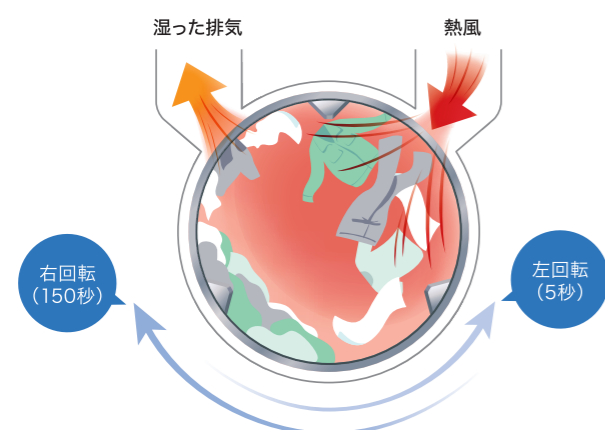

布からみ・洗いムラを抑える 後面フラットドラム

後面フラットドラムの採用で、ドラム内で洗濯物がからまりあうのを抑えます。布からみが起こりにくいので乾燥効率がよくなり、シワや洗いムラを抑えてキレイに仕上がります。

●Gバランス制御イメージ

洗濯物の偏りを検知 Gバランス制御

脱水時にドラム内の洗濯物の偏りをリアルタイムに検知し、適切に分散させスムーズに脱水するGバランス制御と、ショックアブソーバーを6本使用した強化防振構造により、高速脱水と、静音運転を可能にしました。高速脱水により乾燥時間を短縮できるから、ランニングコストも抑えられます。

乾きムラを抑えてスピード乾燥

●ドラムと熱風の動き

AQUA独自の効率的に洗濯物にムラなく熱風をあてる「側面ワイドブロー方式」を応用した「熱風路ドラム」を採用。右上前方側面から送り込まれた熱風が、バップルにより持ち上げられ広がって落ちる洗濯物にムラなくあたり、洗濯物の水分を蒸発させ湿気を含んだ空気を左上後方側面より効率的に排気。さらに効率のよいドラム反転制御で、洗濯物の偏りを抑制し、乾きムラを抑えてスピード乾燥を実現しました。