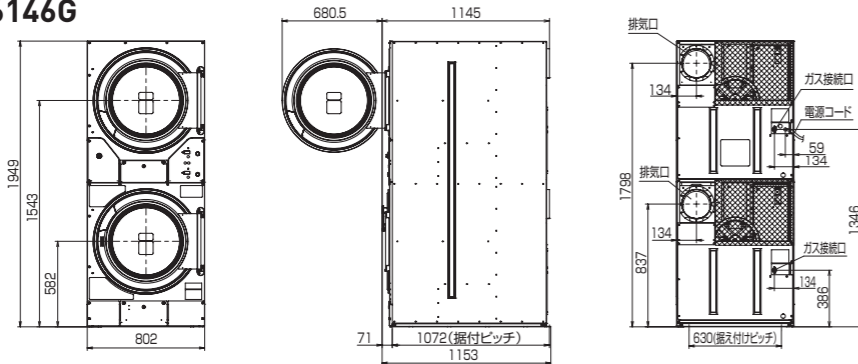

ガス乾燥機

品番	HCD-6146G	HCD-3307G	HCD-3257G	HCD-3167G	HCD-3087G	HCD-3056G
希望小売価格(税抜)	1,600,000円	1,430,000円	1,160,000円	880,000円	700,000円	560,000円
乾燥容量(乾燥布質量)	14kg×2	30kg	25kg	16kg	8kg	5kg
ドラム容積	約286L×2	約635L	約527L	約347L	約181L	約125L
ステンレスタム	●	●	●	●	●	●
自動反転	●	●	●	●	●	●
ワンタッチスタート	—	3コース	3コース	3コース	3コース	—
側面ワイドブロー	●	●	●	●	●	●
クールダウン	●	●	●	●	●	●
ドア左右交換	●	●	●	●	●	—
電源	単相200V(50/60Hz共用)		三相200V(50/60Hz別仕様)		単相100V(50/60Hz共用)	
ファン用(W)	120×2/190×2(50/60Hz)	400	400	120/190(50/60Hz)	100/160(50/60Hz)	100/145(50/60Hz)
ドラム用(W)	400×2	400	400	400	170/180(50/60Hz)	100/145(50/60Hz)
定格消費電力(W)	515/675(50/60Hz)	710/930(50/60Hz)	620/860(50/60Hz)	340/390(50/60Hz)	310/390(50/60Hz)	150/200(50/60Hz)
LPガス(kW(m³/h))	41.0(1.47)	32.1(1.06)	27.9(0.99)	23.3(0.83)	15.1(0.54)	8.7(0.31)
都市ガス13A(kW(m³/h))	41.0(3.21)	32.1(2.51)	27.9(2.18)	23.3(1.82)	15.1(1.18)	8.7(0.68)
都市ガス12A(kW(m³/h))	39.6(3.41)	29.9(2.58)	26.0(2.24)	21.7(1.87)	14.1(1.22)	8.1(0.75)
最大風量(m³/分)	12.6/14.3(50/60Hz)	20.8/23.8(50/60Hz)	17.8/21.8(50/60Hz)	13.3/16.9(50/60Hz)	11.5/12.9(50/60Hz)	6.8/8.3(50/60Hz)
配管口径	排気(mm) 200×2口		200		150	
	ガス Rc1/2(15A)×2		Rc1/2(15A)		Rc1/2(15A)	
ドラム	直径×奥行(mm) 760×630	940×915	940×760	760×765	760×400	560×506
	回転 右90秒-停止-左30秒-停止	右90秒-停止-左5秒-停止		右90秒-停止-左5秒-停止	右90秒-停止-左5秒-停止	右一方向回転式
	回転数(rpm) 45	42		43	43	43/51(50/60Hz)
電源コード長さ(m)	約3.0	約3.3	約3.1	約3.3	約1.9	約1.6
外形寸法(mm)	幅 802	989	989	802	802	614
	奥行 1,153	1,400	1,225	1,208	707	664
	高さ 1,949	1,814	1,814	1,802	1,697	1,125
製品質量	約339kg	約300kg	約276kg	約210kg	約159kg	約67kg
労働安全衛生法 における 施設事業者義務	●	●	●	●	●	●
定期自主検査	●	●	●	●	●	●
乾燥設備作業主任者 計画の届出(30日前までに)	●	●	●(都市ガス仕様のみ)	●(都市ガス仕様のみ)	●(都市ガス仕様のみ)	—
	●	●	●(都市ガス仕様のみ)	●(都市ガス仕様のみ)	●(都市ガス仕様のみ)	—
(一財)日本ガス機器検査協会 形式認証品	●	●	●	●	●	●
PSE	対象外	対象外	対象外	対象外	対象外	対象外

HCD-6146G

HCD-3307G / 3257G