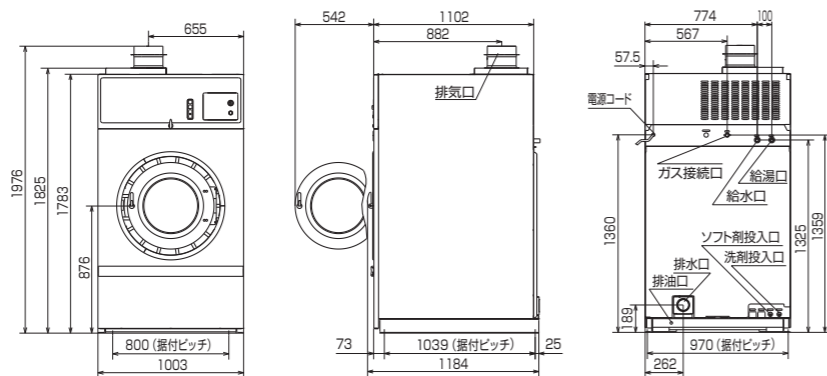

※工場出荷時のP1プログラムにおいて

HWD-7256G

全自動洗濯機

品番	HCW-5277WH	HCW-5207WH	HCW-5177AWH
----	------------	------------	-------------

日本製

日本製

日本製

希望小売価格(税抜)	2,860,000円	2,200,000円	1,940,000円
洗濯容量(乾燥布質量)	27kg	20kg	17kg
ドラム容積	約300L	約218L	約169L
衣類除菌機能	—	—	除菌すすぎ* micro ozone
プログラムメモリー	7コース	7コース	7コース
洗剤・柔軟剤自動投入	●	●	●
Gセンサー	●	●	●
NEW Gバランス制御	●	●	●
給湯弁	●	●	●
電源	三相200V(50/60Hz共用)	三相200V(50/60Hz共用)	三相200V(50/60Hz共用)
モーター出力(W)	3,700	3,700	2,200
定格消費電力(W)	1,390	1,300	1,080
消費電力量(Wh)	447(50/60Hz)	360(50/60Hz)	215(50/60Hz)
使用水量(L)※	362	287	231
配管口径	給水・給湯	3/4B(20A)	3/4B(20A)
	排水(mm)	89(呼び径75)	89(呼び径75)
ドラム	直径×奥行(mm)	800×597	800×434
	洗濯・すすぎ(rpm)	40	40
	中間脱水(rpm)	600	600
	最終脱水(rpm)	800	850
電源コード長さ(m)	約4.0	約4.0	約4.0
外形寸法(mm)	幅	1,003	1,003
	奥行	1,278	1,115
	高さ	1,647	1,647
製品質量	約670kg	約650kg	約463kg
労働安全衛生法における 施設事業者義務	●	●	●
定期自主検査	●	●	●
PSE	対象外	対象外	対象外