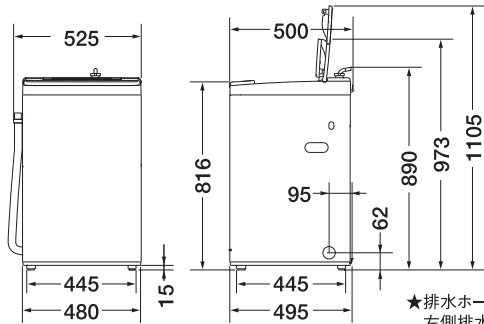

■寸法図(mm)

★排水ホースの長さは、
左側排水時、右側排水時ともに
約60cmになります。