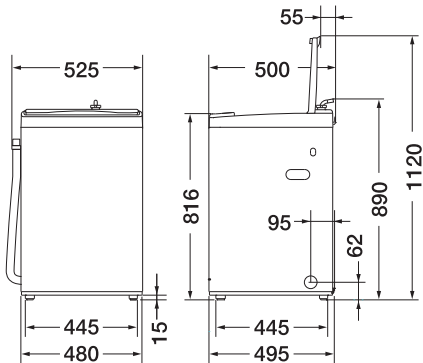

■寸法図(mm)

★排水ホースの長さは、
左側排水時、右側排水時ともに
約60cmになります。