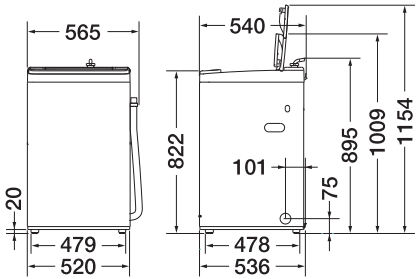

■寸法図(mm)

★排水ホースの長さ、
左側排水時:約105cm/
右側排水時:約57cm