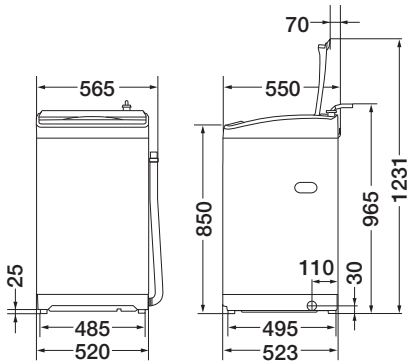

■寸法図(mm) AQW-GP70J/GS70J

★排水ホースの長さは、
右側排水時:約105cm
左側排水時:約57cmになります。