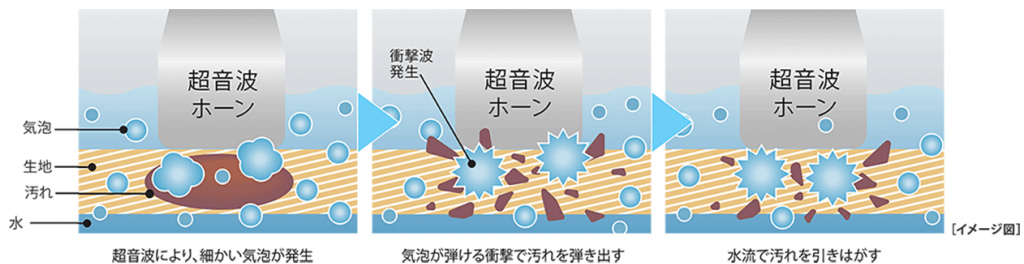

### ●「らくらく SONIC(超音波部分洗浄機能)」

Prette plus に搭載している「らくらく SONIC」は、普段の洗濯では落とすづらい部分汚れをキレイにできる、超音波洗浄機能です。洗濯機本体に搭載されており、洗濯槽上の中央から引き出して使用します。

超音波ホーン(先端)に汚れた部分を軽く押し当てながら、約 30 秒※4 左右に動かすだけで、黄ばみの原因となるしつこい皮脂汚れや食品の汚れなどを浮かせて弾き出します。

Prette<sup>o</sup> plus

らくらく SONIC

### ●「らくらく SONIC」洗剤投入量 切り替え機能

今回は部分洗いに対するユーザーのこだわりに応えるべく、汚れ具合によって洗剤量を変えたり、部分洗いに固形石鹼などを使えるように「らくらく SONIC」で使用する洗剤液の投入量を、以下の3段階から選べるよう切り替え機能を追加しました。

- ①「基準通り」 しつこい汚れを洗う時。
- ②「少なめに」 軽い汚れの場合
- ③「水のみ」 部分洗いに使う洗剤を変えたい時

### 「らくらく SONIC」で汚れを弾く仕組み