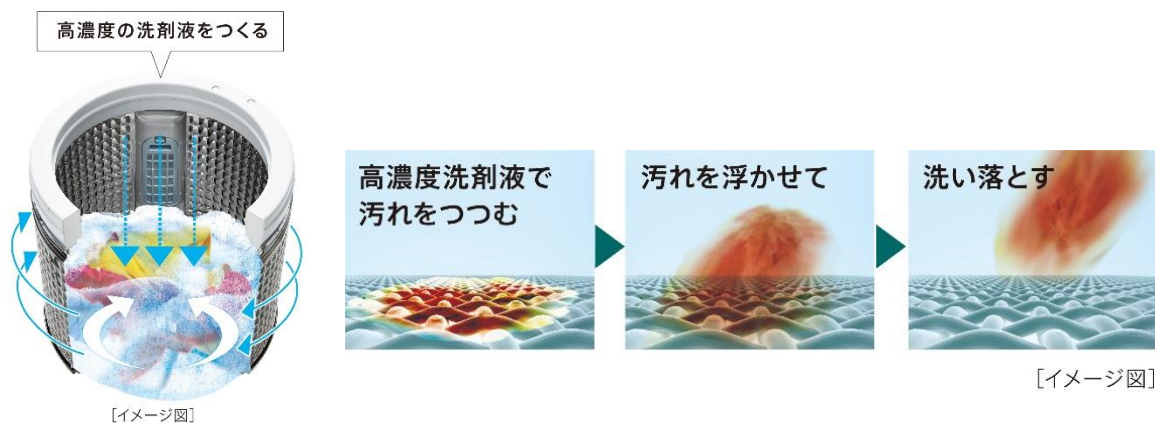

●ガンコな汚れを芯から落とす『高濃度クリーン浸透 RX』と『3D パワフル洗淨』

①高濃度クリーン浸透 RX

給水しながら洗濯槽を回転させ、衣類全体へ水を浸透させます。低水位からパルセーターを回転させることで、洗剤を素早く溶かし、高濃度の洗剤液を繊維の奥まで浸透させて洗います。