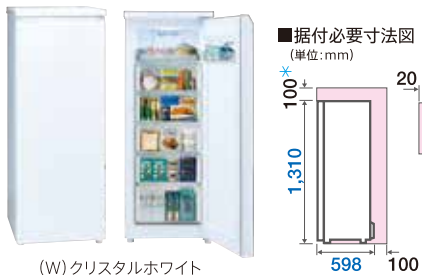

(W)クリスタルホワイト

■据付必要寸法図 (単位:mm)

■各室容量

■幅**503**×奥行**598**×高さ**1,310**mm

■質量:46kg

153L (101L)
く>内は食品収納スペースの目安。

ガラスドア ファン式冷凍庫

AQF-GS13M

オープン価格[*]

定格内容積 **134L**

ノンフロン グリーン購入法適合商品

2021年省エネ基準達成率 **139%**
年間消費電力量 **320**^{※4} kWh/年
(50/60Hz) 2015年新測定方法 (JIS C 9801-3:2015)

3温度帯切替 急速冷凍^{※2} 自動霜取り