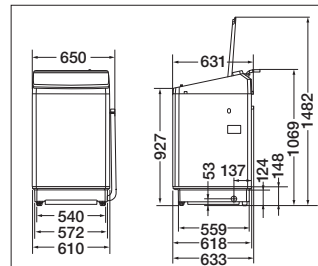

■コース

品番	Prette plus [VXシリーズ]					Prette [VAシリーズ]				
	AQW-VX14P	AQW-VX12P	AQW-VX10P	AQW-VX9P	AQW-VX8P	AQW-VA14P	AQW-VA12P	AQW-VA10P	AQW-VA9P	AQW-VA8P
コース	洗濯									
標準										
自分流										
衣類ケア										
おいそぎ	14kgまで	12kgまで	10kgまで	9kgまで	8kgまで	14kgまで	12kgまで	10kgまで	9kgまで	8kgまで
念入り										
お好み柔軟剤										
ジェルボール						14kgまで	12kgまで	10kgまで	9kgまで	8kgまで
ふとん・毛布※	毛布7.5kgまで ふとん2kgまで	毛布6kgまで ふとん2kgまで	毛布4.5kgまで ふとん1.8kgまで	毛布4.5kgまで ふとん1.8kgまで	毛布4.5kgまで ふとん1.8kgまで	毛布7.5kgまで ふとん2kgまで	毛布6kgまで ふとん2kgまで	毛布4.5kgまで ふとん1.8kgまで	毛布4.5kgまで ふとん1.8kgまで	毛布4.5kgまで ふとん1.8kgまで
SONIC速洗	2kgまで	2kgまで	2kgまで	2kgまで	2kgまで	—	—	—	—	—
おしゃれ着	1.5kgまで	1.5kgまで	1.5kgまで	1.5kgまで	1.5kgまで	1.5kgまで	1.5kgまで	1.5kgまで	1.5kgまで	1.5kgまで
槽洗浄	○	○	○	○	○	○	○	○	○	○

※別売の重物洗い用洗濯ネット(CN-3) 希望小売価格 3,850円(税込)、もしくは(CN-4) 希望小売価格 4,400円(税込)が必要です。(CN-4)はAQW-VX14P/VX12P/VA14P/VA12Pでご使用ください。

■寸法図 (mm)

AQW-VX14P / VX12P / VA14P / VA12P