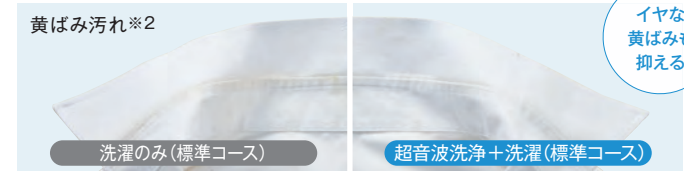

VXシリーズのみ

超音波ホーンに軽く押し当てるだけ。繊維の奥の汚れもキレイに!

エリそでの皮脂汚れや、うっかり付いた食べこぼしのシミなど
洗濯前の予洗いが必要な“部分汚れ”を、らくらくSONICでスピーディに落とします。
手洗いのようにこすらないから、布傷みも軽減。大切な衣類を長く着続けることができます。

業界唯一※1

「洗剤自動投入機能付き(らくらくSONIC)搭載」全自動洗濯機

※1:家庭用全自動洗濯機において、「らくらくSONIC」は超音波部分洗浄機能。2023年6月1日現在。当社調べ。

超音波のチカラで、布傷みを抑えて洗う

らくらくSONIC

エリそでの皮脂汚れを落とし“白さが長続き”

ワイシャツ(ポリエステル65%、綿35%) ★らくらくSONIC使用時において。当社実験による。衣類の素材、汚れの量・種類、洗剤の種類等によって汚れ落ちは異なります。

〈衣替え時の“黄ばみ”を抑える〉

普段の洗濯だけでは繊維の奥に皮脂汚れが蓄積することがあります。それが原因で長期保管の間に“黄ばみ汚れ”になってしまうことも。「超音波洗浄」なら、そんな黄ばみも抑制します。

〈布傷みを軽減※3〉

〈らくらくSONIC かんたん操作 3STEP〉

STEP 1 トレイを引き出し [らくらくSONIC] と [スタート] ボタンをタッチ。

STEP 2 汚れた部分を超音波ホーンに軽く押し当てゆっくり左右に動かす。

STEP 3 超音波洗浄後は他の洗濯物と一緒に洗うだけ!

洗剤液をトレイに自動で供給※4

約30秒でキレイ!※5

トレイの洗浄液は自動排水!※6

トレイ内は洗濯時に自動洗浄!

汚れに合わせて、洗剤量を3パターンから選べます

① 洗剤量標準 ② 洗剤量少なめ ③ 洗剤量なし

自動投入タンクの洗剤を使用します。 市販の部分洗い用洗剤などを衣類に直接つけて洗いたいときに!

〈超音波洗浄の仕組み〉

超音波の振動でキャビテーションが発生し、繊維の隙間の汚れを弾き飛ばします。*キャビテーションとは、液体の中で泡の発生と消滅が起る現象です。

※2:高温多湿の環境下において長期保管後の状態を再現。※3:当社実験による。衣類・素材等によって仕上りは異なります。 ※4:ご使用前に自動投入タンクに液体洗剤を入れてください。 ※5:ワイシャツのエリの皮脂汚れをらくらくSONICで洗浄する時間の目安。当社実験による。ワイシャツの素材、汚れの量・種類によって洗浄時間が異なります。 ※6:引き出したトレイを元に戻すと洗剤液が自動で排水されます。洗剤液を排水せずに、洗濯用に再利用することもできます。