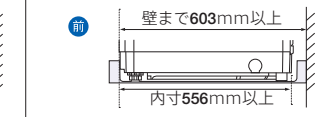

AQW-VX10P / VA10P

■防水パン設置時 奥行サイズ

★排水ホースの長さは、左側排水時:約113cm/右側排水時:約67cmになります。

AQW-VX9P / VX8P / VA9P / VA8P

■防水パン設置時 奥行サイズ

★排水ホースの長さは、左側排水時:約114cm/右側排水時:約67cmになります。

- Prette(プレッテ)はアクア株式会社の商標です。
- 商品の色は印刷物ですので実際の色と多少異なります。
- このページの各データは、日本電機工業会・自主基準「洗濯性能評価方法」「乾燥性能評価方法(2009年11月19日改定)」によります。
- 付属の外付け式風呂水ポンプの吸水ホース長さは4mで、吸い上げ高さは1.0mを目安としています。
- 水道水給水ホースの長さは80cmです。