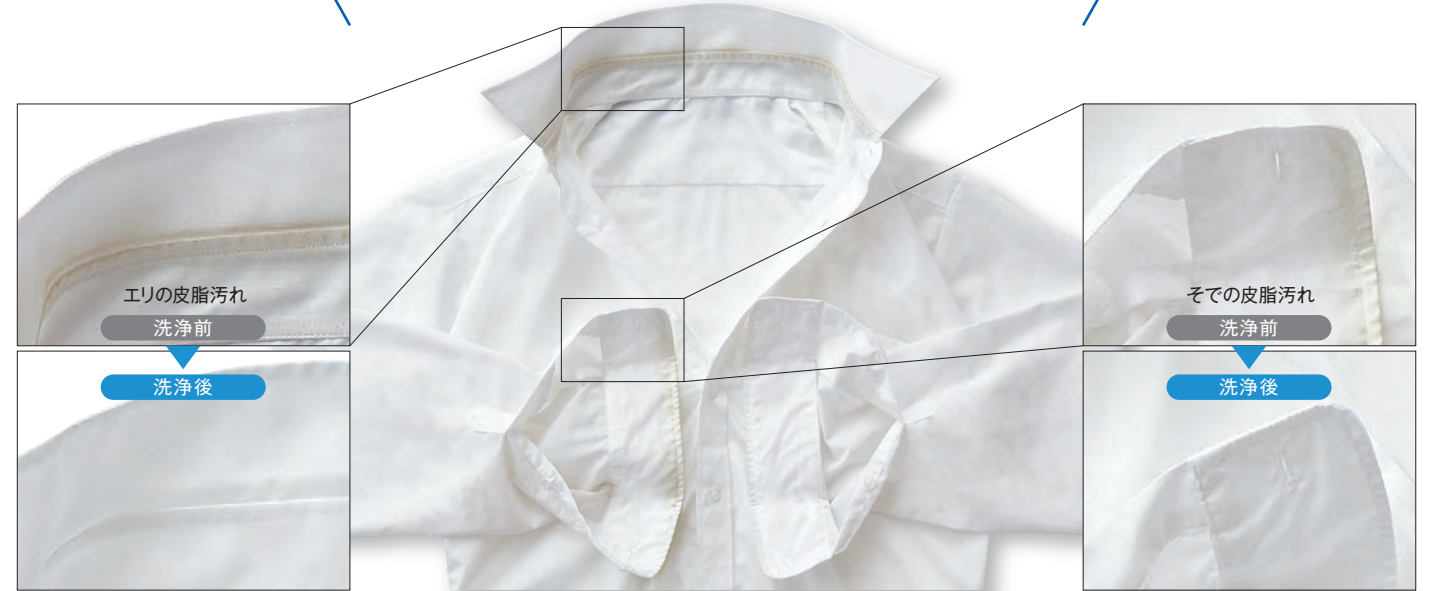

VXシリーズのみ

超音波ホーンに軽く押し当てるだけ。繊維の奥の汚れもキレイに!

エリそでの皮脂汚れや、うっかり付いた食べこぼしのシミなど
洗濯前の予洗いが必要な“部分汚れ”を、らくらくSONICでスピーディに落とします。
手洗いのようにこすらないから、布傷みも軽減。大切な衣類を長く着続けることができます。

業界唯一※1

「洗剤自動投入機能付き(らくらくSONIC)搭載」全自動洗濯機

※1:家庭用全自動洗濯機において、「らくらくSONIC」は超音波部分洗浄機能。2023年6月1日現在。当社調べ。

超音波のチカラで、布傷みを抑えて洗う

らくらくSONIC

エリそでの皮脂汚れを落とし“白さが長続き”

ワイシャツ(ポリエステル65%、綿35%) ★らくらくSONIC使用時において。当社実験による。衣類の素材、汚れの量・種類、洗剤の種類等によって汚れ落ちは異なります。

〈衣替え時の“黄ばみ”を抑える〉

普段の洗濯だけでは繊維の奥に皮脂汚れが蓄積することがあります。それが原因で長期保管の間に“黄ばみ汚れ”になってしまうことも。「超音波洗浄」なら、そんな黄ばみも抑制します。