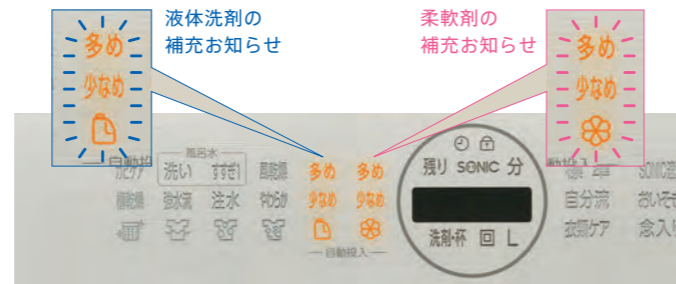

〈使いやすいこだわり機能〉

残量が少なくなるとLEDの点滅表示とブザー音でお知らせ
[補充お知らせサイン]

洗剤・柔軟剤の投入量を変更可能 [〈多め・標準・少なめ〉設定]