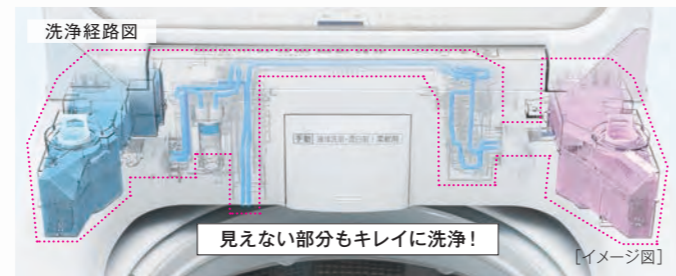

〈使いやすいこだわり機能〉

残量が少なくなるとLEDの点滅表示とブザー音でお知らせ
[補充お知らせサイン]

洗剤・柔軟剤の投入量を変更可能 [〈多め・標準・少なめ〉設定]

〈お手入れかんたん〉

異物の混入を防ぎ、注ぎやすい新形状 [フィルター付き]

フィルターは取り外し水でサッと流すだけ

タンクと経路を同時にお手入れ [洗浄機能付き]

タンクは取りはずして洗う必要がないので、洗濯機まわりに洗剤や水滴が垂れる心配もありません。

普通のお洗濯が“らくらく”

計量・投入の手間を省く!

Point

不慣れな方でもスムーズ!

入れすぎを防ぐ!

高濃度の泡が繊維の奥まで浸透

スピコンバブル洗浄

〈高濃度の泡パワーと立体水流で洗う〉

低水位時に洗濯槽を高速回転させて、高濃度の洗剤液で泡を生成※2。繊維の奥まで浸透し汚れを落とします。

[イメージ図]

STEP 1

高濃度の泡が繊維の奥まで浸透して汚れにアタック。

泡立った高濃度洗剤液で汚れをつつむ

汚れを浮かせて

[イメージ図]

STEP 2