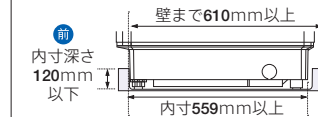

※別売の重物洗い用洗濯ネット(CN-3) 希望小売価格 3,850円(税込)、もしくは(CN-4) 希望小売価格 4,400円(税込)が必要です。(CN-4)はAQW-VX14P/VX12P/VA14P/VA12Pでご使用ください。

■寸法図 (mm)

AQW-VX14P / VX12P / VA14P / VA12P

■防水パン設置時 奥行サイズ

★排水ホースの長さは、左側排水時:約115cm/右側排水時:約70cmになります。

AQW-VX10P / VA10P

■防水パン設置時 奥行サイズ

★排水ホースの長さは、左側排水時:約113cm/右側排水時:約67cmになります。

AQW-VX9P / VX8P / VA9P / VA8P

■防水パン設置時 奥行サイズ

★排水ホースの長さは、左側排水時:約114cm/右側排水時:約67cmになります。

- Prette(プレッテ)はアクア株式会社の商標です。
- 商品の色は印刷物ですので実際の色と多少異なります。
- このページの各データは、日本電機工業会・自主基準「洗濯性能評価方法」「乾燥性能評価方法(2009年11月19日改定)」によります。
- 付属の外付け式風呂水ポンプの吸水ホース長さは4mで、吸い上げ高さは1.0mを目安としています。
- 水道水給水ホースの長さは80cmです。