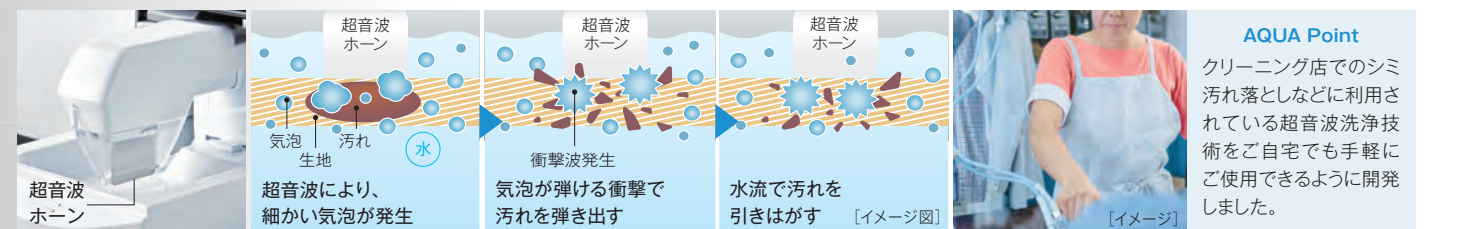

トレイ内は洗濯時に自動洗浄!

汚れに合わせて、洗剤量を3パターンから選べます

① 洗剤量標準 ② 洗剤量少なめ ③ 洗剤量なし

自動投入タンクの洗剤を使用します。 市販の部分洗い用洗剤などを衣類に直接つけて洗いたいときに!

〈超音波洗浄の仕組み〉

超音波の振動でキャビテーションが発生し、繊維の隙間の汚れを弾き飛ばします。*キャビテーションとは、液体の中で泡の発生と消滅が起る現象です。

※2:高温多湿の環境下において長期保管後の状態を再現。※3:当社実験による。衣類・素材等によって仕上りは異なります。 ※4:ご使用前に自動投入タンクに液体洗剤を入れてください。 ※5:ワイシャツのエリの皮脂汚れをらくらくSONICで洗浄する時間の目安。当社実験による。ワイシャツの素材、汚れの量・種類によって洗浄時間が異なります。 ※6:引き出したトレイを元に戻すと洗剤液が自動で排水されます。洗剤液を排水せずに、洗濯用に再利用することもできます。