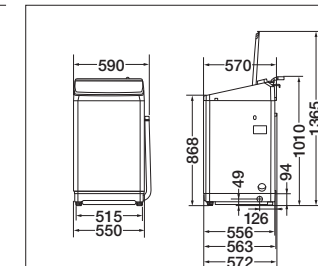

AQW-VX10P / VA10P

■防水パン設置時 奥行サイズ

★排水ホースの長さは、左側排水時:約113cm/右側排水時:約67cmになります。

AQW-VX9P / VX8P / VA9P / VA8P

■防水パン設置時 奥行サイズ

★排水ホースの長さは、左側排水時:約114cm/右側排水時:約67cmになります。

- Prette(プレッテ)はアクア株式会社の商標です。
- 商品の色は印刷物ですので実際の色と多少異なります。
- このページの各データは、日本電機工業会・自主基準「洗濯性能評価方法」「乾燥性能評価方法(2009年11月19日改定)」によります。
- 付属の外付け式風呂水ポンプの吸水ホース長さは4mで、吸い上げ高さは1.0mを目安としています。
- 水道水給水ホースの長さは80cmです。