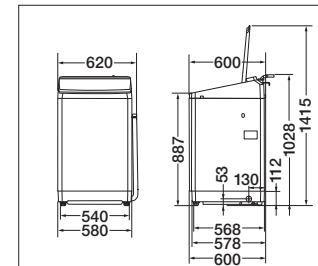

※別売の重物洗い用洗濯ネット(CN-3) 希望小売価格 3,850円(税込)、もしくは(CN-4) 希望小売価格 4,400円(税込)が必要です。(CN-4)はAQW-VX14P/VX12P/VA14P/VA12Pでご使用ください。

■寸法図 (mm)

AQW-VX14P / VX12P / VA14P / VA12P

■防水パン設置時 奥行サイズ

★排水ホースの長さは、左側排水時:約115cm/右側排水時:約70cmになります。

AQW-VX10P / VA10P

■防水パン設置時 奥行サイズ

★排水ホースの長さは、左側排水時:約113cm/右側排水時:約67cmになります。

AQW-VX9P / VX8P / VA9P / VA8P

■防水パン設置時 奥行サイズ

★排水ホースの長さは、左側排水時:約114cm/右側排水時:約67cmになります。

- Prette(プレッテ)はアクア株式会社の商標です。
- 商品の色は印刷物ですので実際の色と多少異なります。
- このページの各データは、日本電機工業会・自主基準「洗濯性能評価方法」「乾燥性能評価方法(2009年11月19日改定)」によります。
- 付属の外付け式風呂水ポンプの吸水ホース長さは4mで、吸い上げ高さは1.0mを目安としています。
- 水道水給水ホースの長さは80cmです。