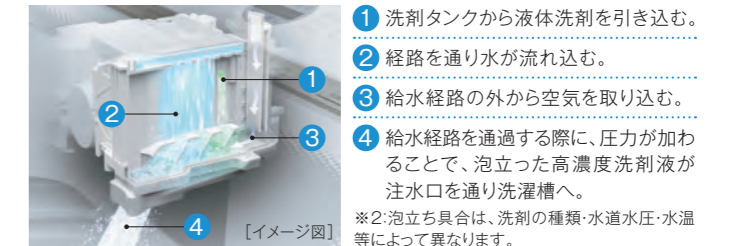

低水位時に洗濯槽を高速回転させて、高濃度の洗剤液で泡を生成※2。繊維の奥まで浸透し汚れを落とします。

[イメージ図]

STEP 1

高濃度の泡が繊維の奥まで浸透して汚れにアタック。

泡立った高濃度洗剤液で汚れをつつむ

汚れを浮かせて

[イメージ図]

STEP 2

泡で浮かせた汚れを立体水流で大きくかくはん、しっかりもみ洗い。汚れを芯から落とします。

[イメージ図]

ユニホーム (ポリエステル100%)

ガンコな泥汚れもキレイに

★AQW-VX14P、洗濯8.4kg時「標準コース」において、当社実験による。衣類の量・素材、汚れの量・種類、洗剤の種類、水温等によって汚れ落ちは異なります。

泡立ちをさらに高める「泡生成ユニット」搭載 VX series

高濃度の洗剤液をスピーディーに泡立たせる!※2

水流を強めて洗いたいときに [強水流モード] New

汚れのひどい衣類や厚手の衣類をしっかり洗いたいときに。
*電源を入れて【洗い】ボタンを約3秒間押し続けると設定できます。

〈衣類のダメージを軽減〉

布がらみを抑えて、取り出しやすい [ほぐし仕上げ※3]

★写真はAQW-VX14Pです。 *洗濯物の種類や量によっては衣類がほぐれないときがあります。
※3:「標準」「自分流」「念入り」「ジェルボール」「お好み柔軟剤 (VXシリーズのみ)」コースの時にほぐし運転します。以下の場合にはほぐし運転を行いません。(水量が96L (VX14P/VA14P)・78L (VX12P/VA12P)・55L (VX10P/VA10P)・53L (VX9P/VA9P)・51L (VX8P/VA8P) 以上の時/水量を手動で設定した場合/お好みで、すすぎ・脱水または脱水のみを設定した場合/脱水で「やわらか」を設定した場合)