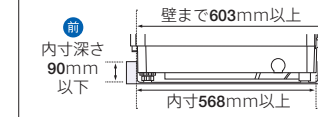

※別売の重物洗い用洗濯ネット(CN-3) 希望小売価格 3,850円(税込)、もしくは(CN-4) 希望小売価格 4,400円(税込)が必要です。(CN-4)はAQW-VX14P/VX12P/VA14P/VA12Pでご使用ください。

■寸法図 (mm)

AQW-VX14P / VX12P / VA14P / VA12P

■防水パン設置時 奥行サイズ

★排水ホースの長さは、左側排水時:約115cm/右側排水時:約70cmになります。

AQW-VX10P / VA10P

■防水パン設置時 奥行サイズ

★排水ホースの長さは、左側排水時:約113cm/右側排水時:約67cmになります。

AQW-VX9P / VX8P / VA9P / VA8P

■防水パン設置時 奥行サイズ

★排水ホースの長さは、左側排水時:約114cm/右側排水時:約67cmになります。

- Prette(プレッテ)はアクア株式会社の商標です。
- 商品の色は印刷物ですので実際の色と多少異なります。
- このページの各データは、日本電機工業会・自主基準「洗濯性能評価方法」「乾燥性能評価方法(2009年11月19日改定)」によります。
- 付属の外付け式風呂水ポンプの吸水ホース長さは4mで、吸い上げ高さは1.0mを目安としています。
- 水道水給水ホースの長さは80cmです。