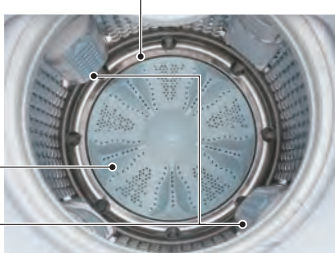

【底までステンレス※2】

洗濯槽の底までステンレスにすることで清潔性を高めました。