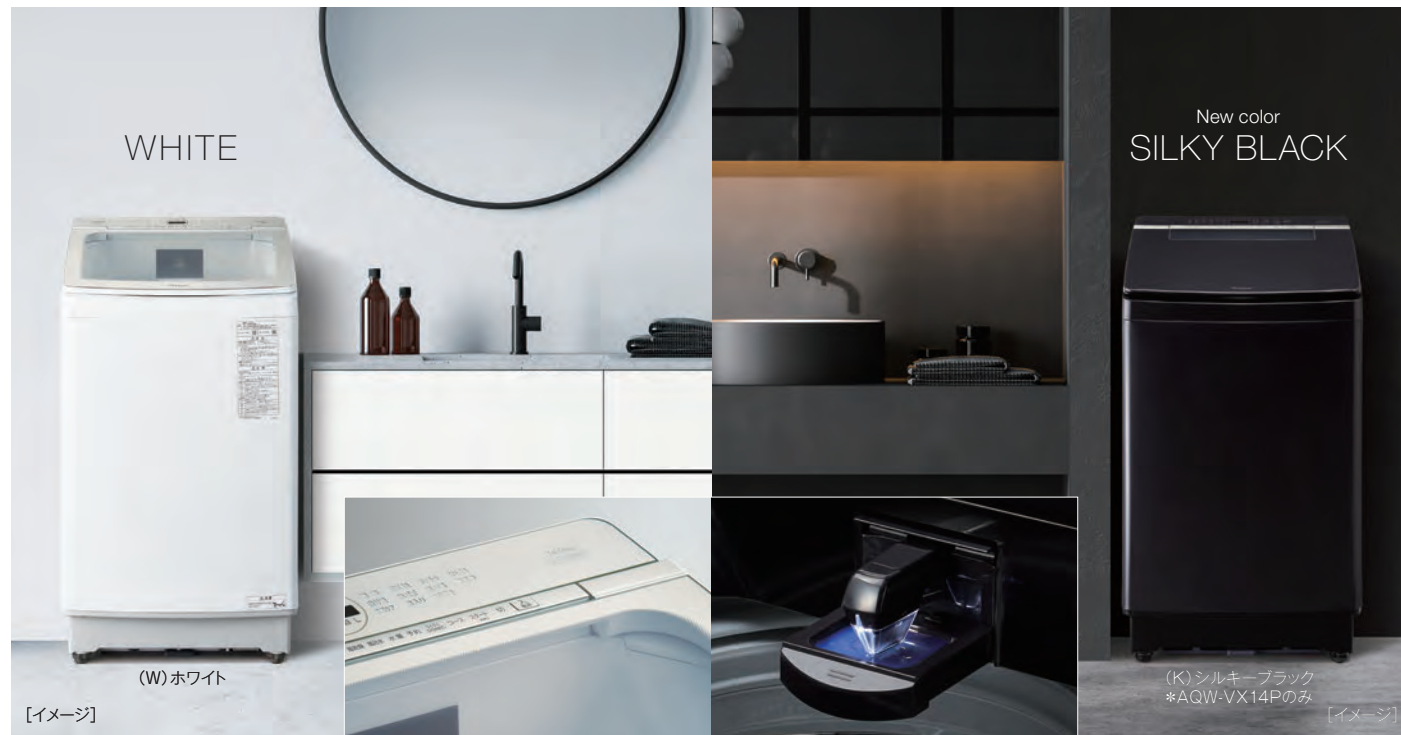

使い勝手とスタイリッシュを両立したデザイン

1度に洗える・まとめて洗える【洗濯・脱水容量14kg】

出し入れやすく、大物もまとめて洗いできて時短を実現します。

*毛布を洗う場合は、別売の大物洗い用洗濯ネット(CN-4)希望小売価格4,400円(税込)をお使いください。

ワイドな投入口

VX14P
VA14P

【フラットフロント&背面操作パネル】

フロント部分がフラットで使いやすく、フタが開いていても操作できます。

大容量と奥行コンパクトを両立【コンパクト設計】

洗剤自動投入タンクが内蔵式なので、洗濯・脱水容量14kgの大容量タイプでも、奥行スペースを抑えて設置できます。実用性を兼ね備え、サニタリー空間をすっきり美しくみせるコンパクト設計です。

*1:AQW-VX14P/VX12P/VA14P/VA12P、AQW-VX10P/VA10Pは奥行600mm、AQW-VX9P/VX8P/VA9P/VA8Pは奥行572mm。