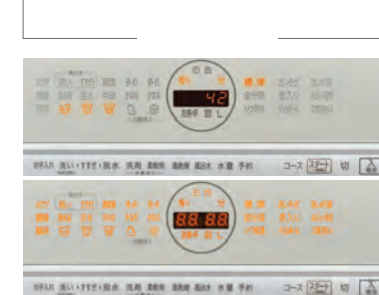

洗濯・脱水容量 8kg AQW-VX8R オープン価格※

(W) ホワイト

Prette° プレette VA series

液体洗剤 柔軟剤 自動投入

スピコバブル洗浄

WIDE GLASS TOP

上記の写真はAQW-VA14R(W)です。通常のご使用時に全点灯することはありません。

洗濯・脱水容量 14kg AQW-VA14R オープン価格※