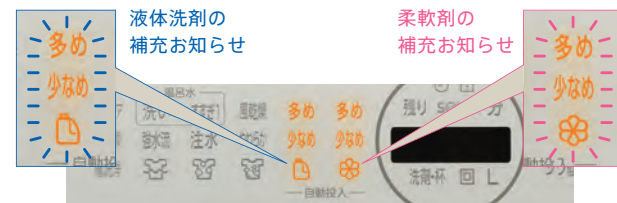

02 洗剤・柔軟剤の入れすぎを防ぐ!

手で計量するよりも正確な量で投入できます。

03 不慣れな方でもスムーズ!

普段家事をしない方でも、かんたんにお洗濯!

使いやすいこだわり機能

残量が少なくなるとLEDの点滅表示とブザー音でお知らせ [補充お知らせサイン]

液体洗剤・柔軟剤の投入量を変更可能 [〈多め・標準・少なめ〉設定]

お手入れかんたん