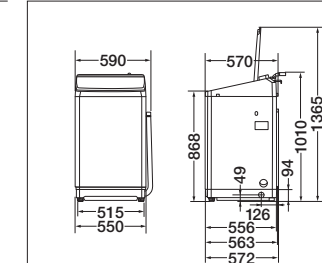

※別売の大容量洗い用洗濯ネット(CN-3)希望小売価格 3,850円(税込)、もしくは(CN-4)希望小売価格 4,400円(税込)が必要です。(CN-4)はAQW-VX14R/VX12R/VA14R/VA12Rでご使用ください。

■寸法図 (mm)

AQW-VX14R / VX12R / VA14R / VA12R

■防水パン設置時 奥行サイズ
前 壁まで610mm以上
内寸深さ 120mm 以下
内寸570mm以上
★排水ホースの長さは、左側排水時:約115cm/右側排水時:約70cmになります。

AQW-VX10R / VA10R

■防水パン設置時 奥行サイズ
前 壁まで603mm以上
内寸深さ 90mm 以下
内寸570mm以上
★排水ホースの長さは、左側排水時:約113cm/右側排水時:約67cmになります。

AQW-VX9R / VX8R / VA9R / VA8R

■防水パン設置時 奥行サイズ
前 壁まで603mm以上
内寸570mm以上
★排水ホースの長さは、左側排水時:約114cm/右側排水時:約67cmになります。

- Prette(プレッテ)はアキュア株式会社の商標または登録商標です。
- このページの各データは、日本電機工業会・自主基準「洗濯性能評価方法」「乾燥性能評価方法(2009年11月19日改定)」によります。
- 付属の外付け式風呂水ポンプの吸水ホース長さは4mで、吸い上げ高さは1.0mを目安としています。
- 給水ホースの長さは80cmです。
- 電源コードの長さは約1.9mです。

◆製品の定格およびデザインは改善等のため予告なく変更する場合があります。◆製品の色は印刷物ですので実際の色と多少異なります。