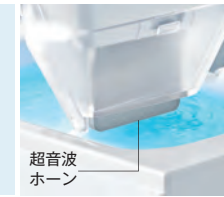

業界唯一※1

「洗剤自動投入機能付き
らくらくSONIC搭載」
全自動洗濯機

※1:家庭用全自動洗濯機において、「らくらくSONIC」は超音波部分洗浄機能。2024年5月10日現在。当社調べ。

らくらくSONIC かんたん操作 3 STEP

STEP 1

トレイを引き出し、らくらくSONICとスタートボタンをタッチ

洗剤液は自動で供給
標準の設定では自動投入タンクの洗剤を使用します ※3

STEP 2

超音波ホーンに汚れた部分を当てる

ゆっくり左右にスライド

超音波ホーンは約4cmのワイドサイズ！

STEP 3

トレイを閉じて、他の洗濯物と一緒に洗うだけ！

トレイの洗剤液は自動排水！※4
&
トレイ内は洗濯時に自動洗浄！

※3:ご使用前に自動投入タンクに液体洗剤を入れてください。 ※4:引き出したトレイを元に戻すと洗剤液が自動で排水されます。洗剤液を排水せずに、洗濯用に再利用することもできます。

らくらくSONICを使いこなそう

「らくらくSONIC」で部分洗った衣類を手軽にお洗濯 [SONIC速洗コース]
「らくらくSONIC」をした少量の衣類だけを時短で洗います。

汚れに合わせて、洗剤量を3パターンから選べます

1 自動投入タンクからトレイに供給 洗剤量 標準	2 自動投入タンクからトレイに供給 洗剤量 少なめ	3 水のみをトレイに供給 洗剤なし
軽めの汚れを落としたいとき 洗剤を少なくしたい	別の洗剤を使いたいとき 洗剤を塗布してから、らくらくSONICを使いたい	