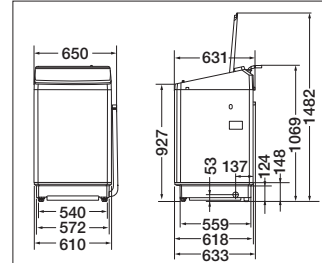

※別売の大容量洗い用洗濯ネット(CN-3)希望小売価格 3,850円(税込)、もしくは(CN-4)希望小売価格 4,400円(税込)が必要です。(CN-4)はAQW-VX14R/VX12R/VA14R/VA12Rでご使用ください。

■寸法図 (mm)

AQW-VX14R / VX12R / VA14R / VA12R

■防水パン設置時 奥行サイズ
前 壁まで610mm以上
内寸深さ 120mm 以下
内寸570mm以上
★排水ホースの長さは、左側排水時:約115cm/右側排水時:約70cmになります。

AQW-VX10R / VA10R

■防水パン設置時 奥行サイズ
前 壁まで603mm以上
内寸深さ 90mm 以下
内寸570mm以上
★排水ホースの長さは、左側排水時:約113cm/右側排水時:約67cmになります。

AQW-VX9R / VX8R / VA9R / VA8R

■防水パン設置時 奥行サイズ
前 壁まで603mm以上
内寸570mm以上
★排水ホースの長さは、左側排水時:約114cm/右側排水時:約67cmになります。

- Prette(プレッテ)はアキュア株式会社の商標または登録商標です。
- このページの各データは、日本電機工業会・自主基準「洗濯性能評価方法」「乾燥性能評価方法(2009年11月19日改定)」によります。
- 付属の外付け式風呂水ポンプの吸水ホース長さは4mで、吸い上げ高さは1.0mを目安としています。
- 給水ホースの長さは80cmです。
- 電源コードの長さは約1.9mです。

◆製品の定格およびデザインは改善等のため予告なく変更する場合があります。◆製品の色は印刷物ですので実際の色と多少異なります。