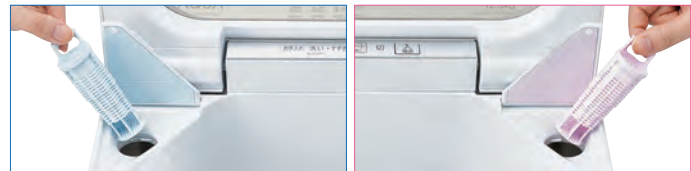

異物の混入を防ぎ、注ぎやすい新形状 [フィルター付き]

タンクと経路を同時にお手入れ [洗浄機能付き]

タンクは取りはずして洗う必要がないので、洗濯機まわりに洗剤や水滴が垂れる心配もありません。

お手入れは約6か月に1度

フィルターは取り外し水でサッと流すだけ

一度の補充で長く使える大容量タンク※1

※1: 液体洗剤 800mL、柔軟剤 780mL以下の詰め替えタイプ、タンク内の残量をご確認の上、補充してください。