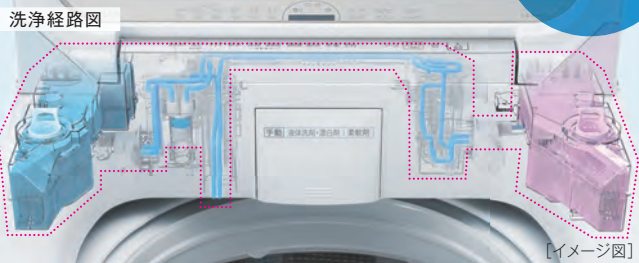

異物の混入を防ぎ、注ぎやすい新形状 [フィルター付き]

タンクと経路を同時にお手入れ [洗浄機能付き]

タンクは取りはずして洗う必要がないので、洗濯機まわりに洗剤や水滴が垂れる心配もありません。

お手入れは約6か月に1度

フィルターは取り外し水でサッと流すだけ

一度の補充で長く使える大容量タンク※1

※1: 液体洗剤 800mL、柔軟剤 780mL以下の詰め替えタイプ、タンク内の残量をご確認の上、補充してください。