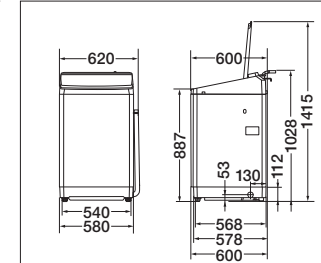

※別売の大容量洗い用洗濯ネット(CN-3)希望小売価格 3,850円(税込)、もしくは(CN-4)希望小売価格 4,400円(税込)が必要です。(CN-4)はAQW-VX14R/VX12R/VA14R/VA12Rでご使用ください。

■寸法図 (mm)

AQW-VX14R / VX12R / VA14R / VA12R

■防水パン設置時 奥行サイズ
前 壁まで610mm以上
内寸深さ 120mm 以下
内寸570mm以上
★排水ホースの長さは、左側排水時:約115cm/右側排水時:約70cmになります。

AQW-VX10R / VA10R

■防水パン設置時 奥行サイズ
前 壁まで603mm以上
内寸深さ 90mm 以下
内寸570mm以上
★排水ホースの長さは、左側排水時:約113cm/右側排水時:約67cmになります。

AQW-VX9R / VX8R / VA9R / VA8R

■防水パン設置時 奥行サイズ
前 壁まで603mm以上
内寸570mm以上
★排水ホースの長さは、左側排水時:約114cm/右側排水時:約67cmになります。

- Prette(プレッテ)はアキュア株式会社の商標または登録商標です。
- このページの各データは、日本電機工業会・自主基準「洗濯性能評価方法」「乾燥性能評価方法(2009年11月19日改定)」によります。
- 付属の外付け式風呂水ポンプの吸水ホース長さは4mで、吸い上げ高さは1.0mを目安としています。
- 給水ホースの長さは80cmです。
- 電源コードの長さは約1.9mです。

◆製品の定格およびデザインは改善等のため予告なく変更する場合があります。◆製品の色は印刷物ですので実際の色と多少異なります。