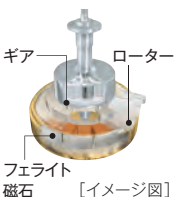

細かな運動制御で高効率&低騒音を実現 [DDMインバーターモーター]

「アウターローター方式モーター」採用により、スピード洗濯と低騒音化を実現しました。また、モーターの回転を効率的にコントロールする「PWM制御」により、モーターのパワーを最大限に引き出します。

[イメージ図]