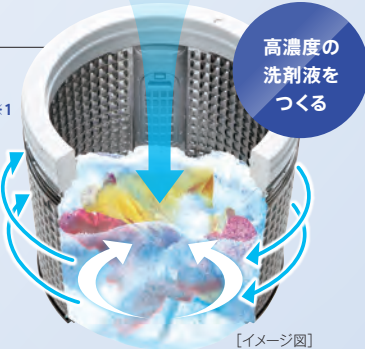

STEP 1

高濃度 クリーン浸透RX^{※1}

はじめに給水と洗濯槽の回転で衣類全体へ水を浸透。続いて低水位時からパルセーターを回転。高濃度の洗剤液を素早く繊維の奥まで浸透させて汚れにアタック。

[イメージ図]

※1:AQW-V7Rは高濃度クリーン浸透です。高濃度クリーン浸透は、給水開始時に洗濯槽が回転しません。

[イメージ図]

STEP 2

3Dパワフル洗淨

タテ水流で洗いムラを抑え、ヨコ水流でしっかりもみ洗い。上下左右に衣類をかくはんし、ガンコな汚れを芯から落としします。

[イメージ図]

細かな運転制御で低騒音を実現

DDMインバーター搭載

[イメージ図]

洗剤の力を引き出してしっかり洗う

[つけおきコース NEW]

洗い行程の前に、つけおきとかくはんをくり返す(約60分)ことで、洗剤の力を引き出し、衣類のしつこい汚れを浮かせて落とします。