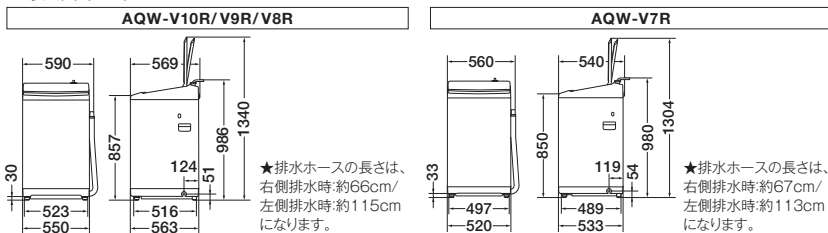

※2:別売の大量洗いに用いる洗濯ネット(CN-3) 希望小売価格3,850円(税込)が必要です。

■仕様表

品番	AQW-V10R (W)	AQW-V9R (W)	AQW-V8R (W)	AQW-V7R (W)
洗濯・脱水容量	10kg	9kg	8kg	7kg
標準使用水量 洗濯時(定格)	約105L	約97L	約90L	約86L
水量	66(手動)・59~(無段階)~24.22L(手動)	65(手動)・57~(無段階)~24.22L(手動)	64(手動)・51~(無段階)~24.22L(手動)	55(手動)・51~(無段階)~24.22L(手動)
標準コース運転目安時間	約35分	約34分	約34分	約35分
定格消費電力	380W	370W	360W	250W
消費電力量	60Wh	54Wh	52Wh	44Wh
運転音	洗い時/約36dB 脱水時/約38dB	洗い時/約36dB 脱水時/約38dB	洗い時/約36dB 脱水時/約38dB	洗い時/約35dB 脱水時/約38dB
総外形寸法	幅590×奥行569×高さ986(mm)	幅590×奥行569×高さ986(mm)	幅590×奥行569×高さ986(mm)	幅560×奥行540×高さ980(mm)
ボディ幅	550mm	550mm	550mm	520mm
設置可能防水パン	570mm以上(奥行内寸法)	570mm以上(奥行内寸法)	570mm以上(奥行内寸法)	540mm以上(奥行内寸法)
質量	約40kg	約40kg	約40kg	約35kg
JANコード	4582678511829	4582678511836	4582678511843	4582678511850

■寸法図(mm)

★排水ホースの長さは、右側排水時約66cm/左側排水時約115cmになります。

★排水ホースの長さは、右側排水時約67cm/左側排水時約113cmになります。

●このページの各データは、日本電機工業会「自主基準「洗濯性能評価方法」(乾燥性能評価方法(2009年11月19日改定))」によります。

保証書に関するお願い

- 商品には保証書を添付しております。ご購入の際は、必ず保証書をお受け取りの上、保存ください。尚、店名、ご購入年月日の記載のないものは無効となります。
- 洗濯機の補修用性能部品の保有期間は製造打ち切り後6年です。
- ◆製品の定格およびデザインは改善等のため予告なく変更する場合があります。
- ◆製品の色は印刷物ですので実際の色と多少異なります。