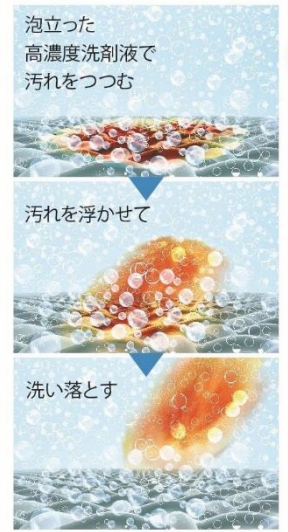

液体洗剤・柔軟剤のタンクは詰め替え用がまるごと入る※7大容量。一度の補充で長くお使いいただけます。タンクと経路を同時にお手入れする洗浄機能付きで、タンクを取り外して洗う必要がないので、洗濯機まわりに洗剤や水滴が垂れる心配もありません。

※7:液体洗剤 800mL、柔軟剤 780mL 以下の詰め替えタイプ。タンク内の残量をご確認の上、補充してください。

●高濃度の泡パワーと立体水流で洗う「スピンバブル洗浄」

① 高濃度の泡が繊維の奥まで浸透

低水位時に洗濯槽を高速回転させて、高濃度の洗剤液で泡を生成^{※8}。繊維の奥まで浸透し、ガンコな泥汚れもキレイに落とします。

※8: 泡立ち具合は、洗剤の種類・水道水圧・水温等によって異なります。

高濃度の泡が繊維の奥まで浸透して汚れにアタック。

【イメージ図】

スピンバブル洗浄

②【新機能】汚れ移りが気になるときに「2度洗いコース」

しつこい油汚れなどを「予洗い」「本洗い」の2回でしっかり洗浄。他の衣類への汚れ移りを防ぎます。洗濯容量 5kg まで。^{※9}