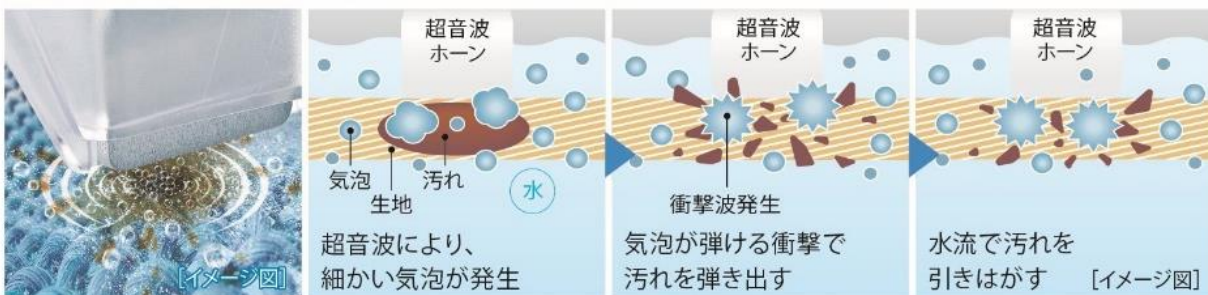

洗濯槽上の中央から内蔵のトレイを引き出し、超音波ホーン(先端)に汚れた部分を軽く押し当てながら、約30秒※2左右に動かすだけで、黄ばみの原因となるしつこい皮脂汚れや食品の汚れなどを浮かせて弾き出します。

※2: ワイシャツのエリの皮脂汚れを超音波洗浄機で洗浄する時間の目安。当社実験による。ワイシャツの素材、汚れの量・種類によって洗浄時間が異なります。

●超音波洗浄機への洗剤自動投入

汚れに合わせて、洗剤の自動投入量を3パターンからお選びいただけます。

- ①「標準」 しつこい汚れを洗うとき
- ②「少なめ」 軽めの汚れを落としたいとき
- ③「洗剤なし」 別の洗剤を使いたいとき(洗剤を塗布してから、超音波洗浄機を使いたいとき)

<超音波洗浄機で汚れを弾く仕組み>

超音波ホーンの毎秒約4万回の振動により、キャビテーションが発生。気泡が弾ける衝撃で汚れを弾き飛ばします。

○衣替え時の“黄ばみ”を抑える

普段の洗濯だけでは繊維の奥に皮脂汚れが蓄積することがあります。それが原因で長期保存の間に“黄ばみ汚れ”になってしまうことも。超音波洗浄なら、そんな黄ばみも抑制します。

※3: 高温多湿の環境下において長期保管後の状態を再現。

当社実験による。

※3: 高温多湿の環境下において長期保管後の状態を再現。当社実験による。

○布傷みを軽減※4

布をこすり合わせたり、ブラシで洗うと布傷みが起きますが、超音波洗浄は繊維を直接こすらず超音波のチカラで汚れを落とします。布傷みを抑えるので、おしゃれ着などの部分洗いにも適しています。

※4: 当社実験による。衣類、素材などによって仕上がりは異なります。

① 高濃度の泡が繊維の奥まで浸透

低水位時に洗濯槽を高速回転させて、高濃度の洗剤液で泡を生成^{※8}。繊維の奥まで浸透し、ガンコな泥汚れもキレイに落とします。

※8: 泡立ち具合は、洗剤の種類・水道水圧・水温等によって異なります。

高濃度の泡が繊維の奥まで浸透して汚れにアタック。

【イメージ図】

スピンバブル洗浄

②【新機能】汚れ移りが気になるときに「2度洗いコース」

しつこい油汚れなどを「予洗い」「本洗い」の2回でしっかり洗浄。他の衣類への汚れ移りを防ぎます。洗濯容量 5kg まで。^{※9}