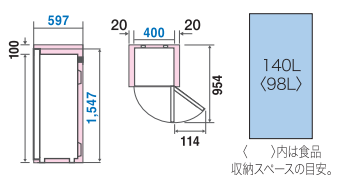

オープン価格* **¥11,980** **SLIM FREEZER**
*オープン価格の商品は希望小売価格を定めておりません。

JANコード 4582678512048

2021年省エネ基準達成率 **161%**
年間消費電力量(50/60Hz) **285** kWh/年
2015年新測定方法(JIS C 9801-3:2015)

※2:冷凍使用時の場合(冷蔵使用時の年間消費電力量は105kWh/年です。)

据付必要寸法図(単位:mm) 各室容量

幅400×奥行597×高さ1,547
質量38kg

■は最小必要設置スペースで年間消費電力量の測定条件での寸法とは異なります。設置条件により若干異なることがありますので、20mm程度余裕をとってください。
※転倒防止の設計をしているため多少後ろに傾いている場合があります。

※冷凍庫に食材を保存する際は包装・容器等を使用し、直接食材と冷凍庫が触れないようにしてください。