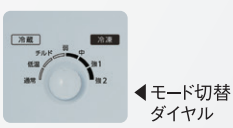

汚れてもサッと拭くだけ

見やすく取り出しやすい

バスケットが透明だから、入れたものを見つけやすい

使いやすい。

冷蔵庫にもなる!(温度切替機能付)

冷凍・チルド・冷蔵に切り替え可能。生活スタイルの変化に合わせて、使い方を換えられる。

冷蔵モード 収納例

モード切替ダイヤル