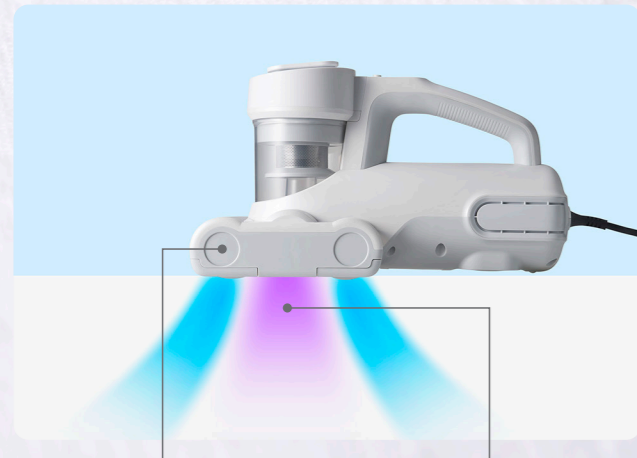

UV照射と同時に吸引することで、細菌を99.9%除菌※3。人の手では取りきれないダニや花粉、細かな毛を取り除き、ふとんの奥まで清潔にします。

「たた×掻き出す」Wの効果で、汚れを浮かせて吸い込む。

UV照射により、細菌を
99.9% 除菌。

※1「令和元年国民健康・栄養調査結果の概要」(厚生労働省/参照2024-06-12) ※2「未就学児の睡眠指針」(こども家庭庁/参照2024-06-12) ※3 一般財団法人日本分析センター調べ。綿布に菌液を滴下し、一定時間製品のUV照射後生菌数を測定。自社換算値。すべての菌に有効ではありません。第24029991001-0401号

仕様	ハイエンド	スタンダード
モデル	ハイエンド	スタンダード
品番	AQC-FT10R (W)	AQC-FT1R (W)
電源	AC 100V 50/60Hz	AC 100V 50/60Hz
消費電力	400W	330W
電流ヒューズ	8A	8A
集じん容積	0.3L	0.2L
コード長さ	3.5m	3.5m
外形寸法	W280×D340×H210 (mm)	W260×D322×H191 (mm)
質量	2.4kg	2.0kg
UV波長	275nm (LED)	275nm (LED)
たたき回数	約28800回/分	約18000回/分
JANコード	4582678512444	4582678512451