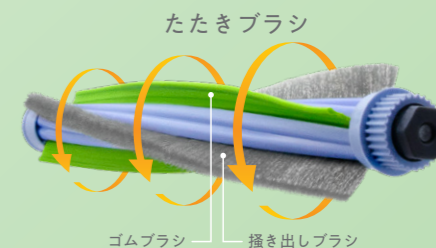

軽量で毎日手軽に使える、
スタンダードモデル。

AQC-FT1R

ダブルブラシ搭載

「たたきブラシ」がダニやほこり、花粉を浮かせ、「毛とりブラシ」が細かい毛まで掻き出し吸引。ふとんの奥まで、清潔に仕上げます。

キレイがわかる！

キレイになったことがひと目で確認できるセンサー搭載。目に見えないほこりやダニ、花粉といった、アレル物質の除去も確認できるから安心です。

1分間の
たたき回数 **28,800**

※毛とりブラシ・たたきブラシ合算

軽量設計 2.0kg

スタンダードモデルは、負担になりにくい軽量設計。手軽に使えるから、まくらやソファのお掃除にも便利です。

1分間の
たたき回数 **18,000**

2種類のブラシをひとつに

「ゴムブラシ」と「掻き出しブラシ」が交互に作用。ダニや花粉を掻き出しながら吸引し、ふとんを清潔に保ちます。

両モデル共通！
おすすめ
ポイント

UVで99.9%除菌

ふとんに潜む細菌を、UV照射により除菌します。
表面※3参照

ふとんの奥まで清潔

ダニや花粉、細かい毛などを掻き出し吸引。
※ハイエンドモデルは、毛とりブラシで細かい毛の除去率がさらにUP。

ゴミ捨てもスムーズ

ダストカップをワンタッチで外せるので、ゴミ捨ての際に手を汚しにくい仕様です。

まるごと水洗い

ブラシやダストカップは、取り外して洗えるから、いつでも清潔にお使いいただけます。