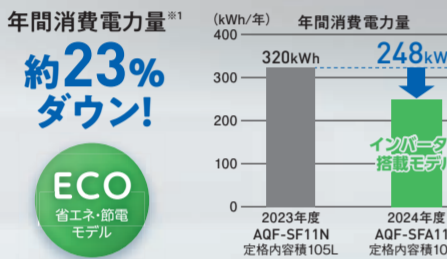

AQF-SFA14P

140Lの  
大容量なのに  
スリムな幅40cm。  
省エネ・節電・静音  
にも対応した  
ハイグレードモデル。

AQF-SFA11P

超スリムな  
幅36cm。  
省エネ・節電・静音  
にも対応した  
上質なコンパクトモデル。

AQF-SF11P

選べる2色の  
超スリムな  
幅36cm。  
ミニマルデザインの  
シンプルモデル。

AQF-SF11NとAQF-SFA11Pを比較すると