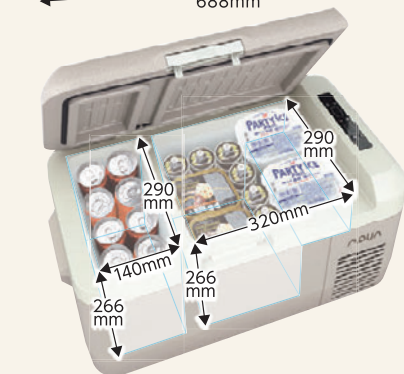

使用环境温度	-10℃~55℃	
冷却装置	コンプレッサ方式	
電源コード長さ	AC電源	1.84m (電源コード+ACアダプター)
	DC電源	2.5m