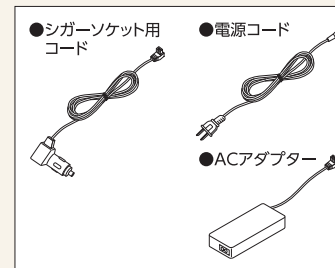

■付属品

■主な製品仕様

使用電源	AC電源	100V、50/60Hz (ACアダプター使用)
	DC電源	12V/24V
定格消費電力	55W	
温度設定	-20℃~20℃ (加温機能はありません。)