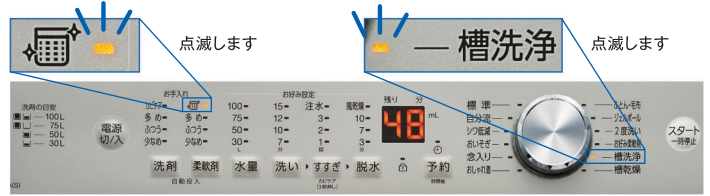

お手入れのタイミングをお知らせ

【槽洗浄お知らせサイン】

アクア株式会社 aqua-has.com

〒103-0012 東京都中央区日本橋堀留町1丁目11番12号

●このカタログは環境に配慮した植物油インキを使用しています。

●このカタログの内容についてのお問い合わせは、お近くの販売店にご相談ください。もし、販売店でおわかりにならないときは、当社お客さまご相談窓口におたずねください。

●このカタログの記述内容は2024年12月現在のものです。 [AQW2081]