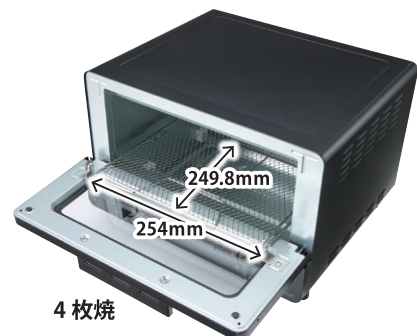

料理の幅が広がる4枚焼

表面だけでなく中までしっかり加熱

食品の水分に反応して発熱する遠赤外線ヒーターを搭載。食材の内部まで熱が伝わり、表面だけでなく中までしっかり加熱できるから、トーストだけでなく焼き芋やグリルなど様々な調理に大活躍！焼き加減や風味の仕上がりが一層豊かになります。

25cmのピザも切らずに焼ける* ひろびろ庫内

※AQT-CS14Tのみ

4枚の食パンを一度に焼けるトースターは、忙しい朝にぴったり。広めの庫内設計により、食パンを無駄なく並べて焼き上げます。朝食やおやつ時間に家族全員分を同時に用意できるので、時間の節約にも。グラタンやピザなどの大物料理もはかどります！