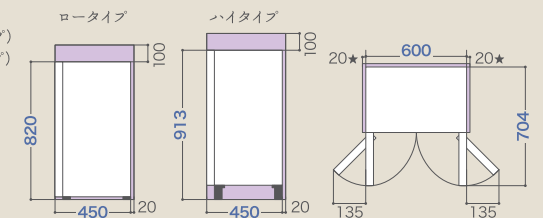

使い方、自由自在。

- オフィス
- ガレージ
- サードプレイス

(T) ブラウンウッド

- リビング
- 寝室
- 書斎

(C) グレージュウッド

■ 定格内容積: 72L

■ 外形寸法: 幅600×奥行450×高さ820mm(調節脚ロータイプ)
高さ913mm(調節脚ハイタイプ)

■ 質量: 30kg

■ 各室容量

()内は食品収納
スペースの目安

冷凍室 28L <23L>	冷蔵室 44L <33L>
---------------------	---------------------

■ 据付必要寸法図(単位: mm)

□は最小必要設置スペースで年間消費電力量の測定条件での寸法とは異なります。
また設置条件によっては若干異なることがありますので10mm程度余裕を取ってください。
★壁きりに設置され、冷蔵庫扉が開かない場合は、壁から3cm以上あけてください。