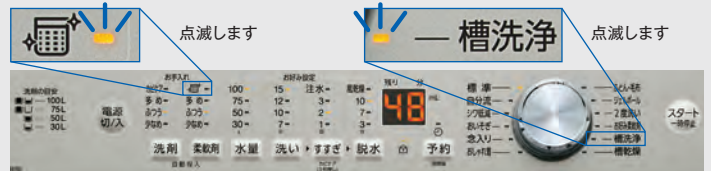

洗濯のたびに除菌※3・黒カビを抑制※4

【カビケア槽自動おそうじ】

すすぎの最後に洗濯槽を回転させ、遠心力による強い水流で洗濯槽の裏側の汚れを洗い流すことで、槽の除菌※3、黒カビを抑えます※4。

※3:【試験機関】(一財)日本食品分析センター【試験方法】洗濯・脱水槽および外槽に取り付けた菌液付着プレートの菌数測定【除菌方法】カビケア槽自動おそうじによる【対象部分】洗濯・脱水槽および外槽【試験結果】菌の減少率99%以上 ※4:【試験機関】(一財)日本食品分析センター【試験方法】洗濯・脱水槽外側に取り付けた埋地付着布によるカビ発育確認【カビ抑制方法】カビケア槽自動おそうじによる【対象部分】洗濯・脱水槽【試験結果】カビの発育なし ※全ての菌に対して効果があるわけではありません。

お手入れのタイミングをお知らせ

【槽洗浄お知らせサイン※5】

※5:「槽洗浄」ランプが点滅したら「槽洗浄」(3時間)コースでお手入れしてください。

■寸法図(mm)

●このページの各データは、日本電機工業会:自主基準「洗濯性能評価方法」によります。

保証書に関するお願い

●商品には保証書を添付しております。ご購入の際は、必ず保証書をお受け取りの上、保存ください。尚、店名、ご購入年月日の記載のないものは無効となります。