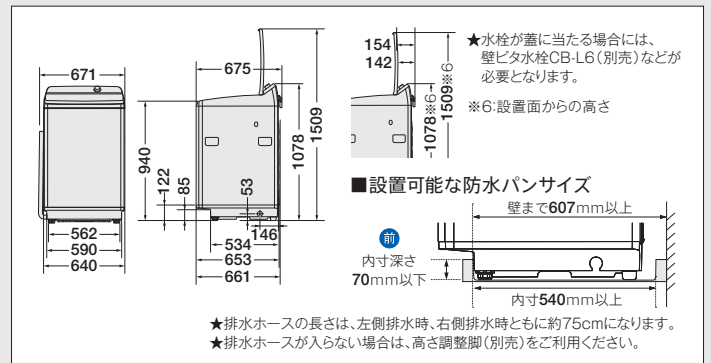

お手入れのタイミングをお知らせ

【槽洗浄お知らせサイン※5】

※5:「槽洗浄」ランプが点滅したら「槽洗浄」(3時間)コースでお手入れしてください。

■寸法図(mm)

●このページの各データは、日本電機工業会:自主基準「洗濯性能評価方法」によります。

保証書に関するお願い

●商品には保証書を添付しております。ご購入の際は、必ず保証書をお受け取りの上、保存ください。尚、店名、ご購入年月日の記載のないものは無効となります。