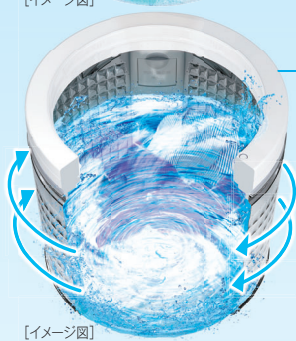

AQUA

全自動洗濯機

AQW-V10B ホワイト(W) / V9B ホワイト(W)
 AQW-V8B ホワイト(W) / V7B ホワイト(W)

オープン価格*

★オープン価格の商品は希望小売価格を定めておりません。

泡のチカラで 激落ち

泡フルウォッシュ NEW

STEP 1
泡立てた洗剤液を給水

「泡生成ユニット」で泡立てた高濃度の洗剤液を洗濯槽*1とパルセーターを低水位から回転させることで、衣類全体に行き渡らせます。

STEP 2
高速回転で洗剤液を素早く浸透

槽を高速回転*1させることで、遠心力で繊維の奥まで洗剤液の泡を素早く浸透させ、汚れを落としやすくします。

きめ細かい泡が汚れを包む

繊維の奥まで汚れを浮かせて
洗い落とす

STEP 3
立体水流で
しっかりもみ洗い

パルセーターが引き起こす立体水流で大きくかくはん、しっかりもみ洗い。ガンコな汚れも芯から洗い落とします。