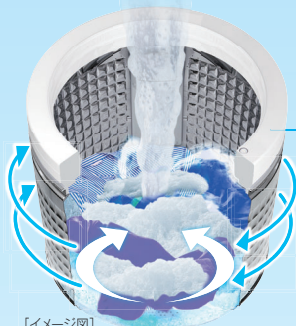

AQUA

全自動洗濯機

AQW-V10B ホワイト(W) / V9B ホワイト(W)
 AQW-V8B ホワイト(W) / V7B ホワイト(W)

オープン価格*

★オープン価格の商品は希望小売価格を定めておりません。

泡のチカラで 激落ち

泡フルウォッシュ NEW

STEP 1
泡立てた洗剤液を給水

「泡生成ユニット」で泡立てた高濃度の洗剤液を洗濯槽*1とパルセーターを低水位から回転させることで、衣類全体に行き渡らせます。

STEP 2
高速回転で洗剤液を素早く浸透

槽を高速回転*1させることで、遠心力で繊維の奥まで洗剤液の泡を素早く浸透させ、汚れを落としやすくします。

きめ細かい泡が汚れを包む

繊維の奥まで汚れを浮かせて
洗い落とす

STEP 3
立体水流で
しっかりもみ洗い

パルセーターが引き起こす立体水流で大きくかくはん、しっかりもみ洗い。ガンコな汚れも芯から洗い落とします。

液体・粉末洗剤/柔軟剤が入れやすい

[洗剤/柔軟剤投入容器]

投入容器を洗濯機上部に配置。洗剤が入れやすく、お手入れするときは容器を取りはずして洗えるので便利です。

アタッチメントを外せば、粉末洗剤も投入できる NEW

汚れや素材に合わせて選べる洗浄コース

洗剤の力を引き出してしっかり洗う[つけおきコース]

洗い行程の前に、つけおきとかくはんをくり返すことで、洗剤の力を引き出し、衣類のしつこい汚れを浮かせて落とします。