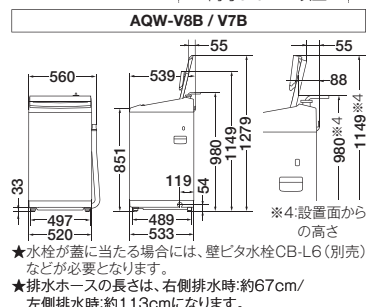

●お求めは、信用とアフターサービスのゆきとどいた当店で

表示を正しく
家電協会員

アキュア株式会社 aqua-has.com

〒103-0012 東京都中央区日本橋堀留町1丁目11番12号

●このカタログは環境に配慮した植物油インキを使用しています。

●このカタログの内容についてのお問い合わせは、お近くの販売店にご相談ください。もし、販売店でおわかりにならないときは、当社お客さまご相談窓口におたずねください。

●このカタログの記述内容は2026年5月現在のものです。

AQW2092