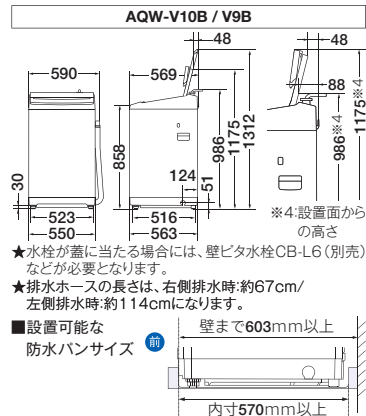

●お求めは、信用とアフターサービスのゆきとどいた当店で

表示を正しく
家電協会員

アキュア株式会社 aqua-has.com

〒103-0012 東京都中央区日本橋堀留町1丁目11番12号

●このカタログは環境に配慮した植物油インキを使用しています。

●このカタログの内容についてのお問い合わせは、お近くの販売店にご相談ください。もし、販売店でおわかりにならないときは、当社お客さまご相談窓口におたずねください。

●このカタログの記述内容は2026年5月現在のものです。

AQW2092